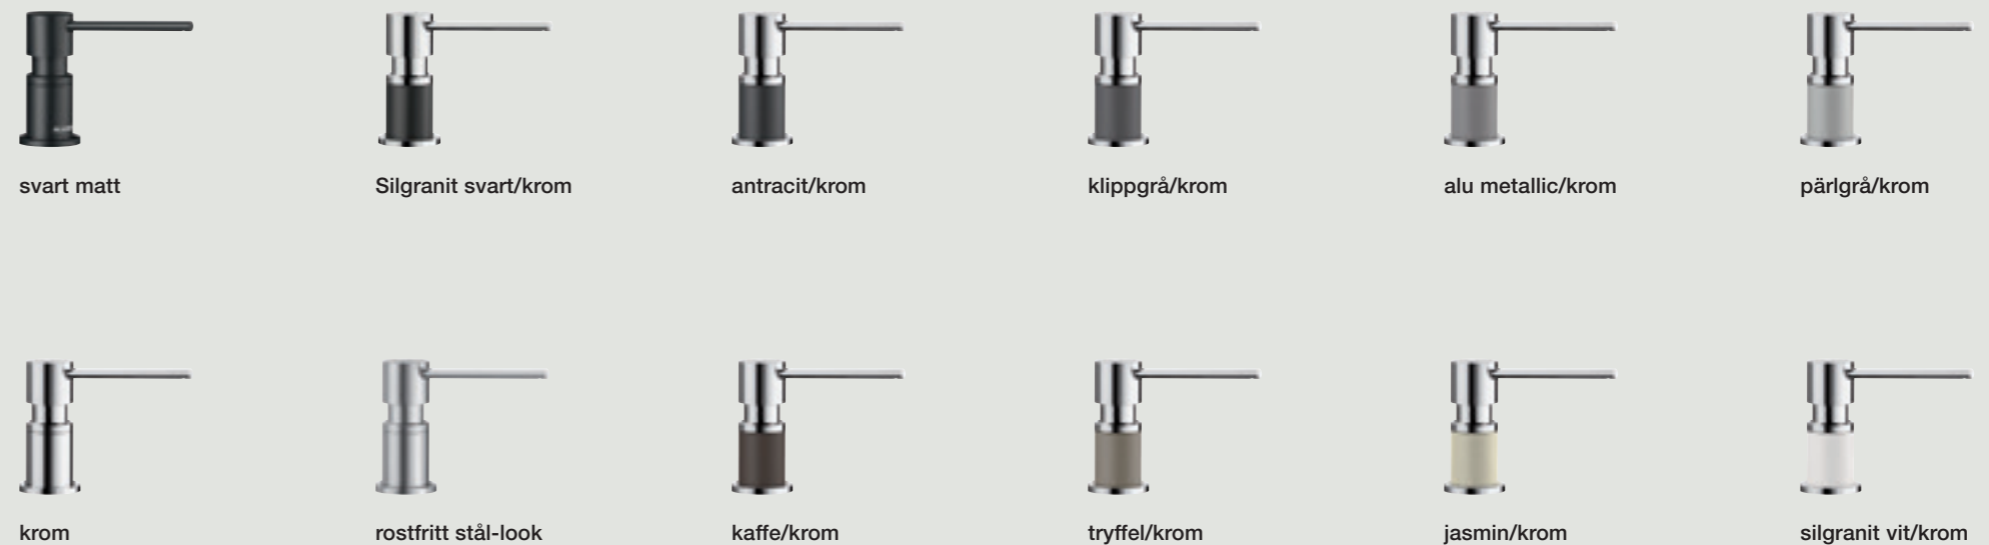

LATO NYHET

svart matt   Silgranit svart/krom   antracit/krom   klippgrå/krom   alu metallic/krom   pärlgrå/krom
krom   rostfritt stål-look   kaffe/krom   tryffel/krom   jasmin/krom   silgranit vit/krom