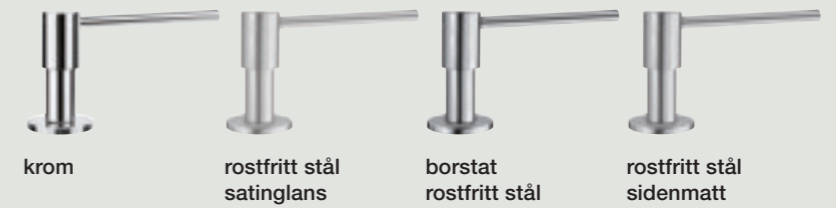

PIONA

krom   rostfritt stål satinglans   borstat rostfritt stål   rostfritt stål sidenmatt