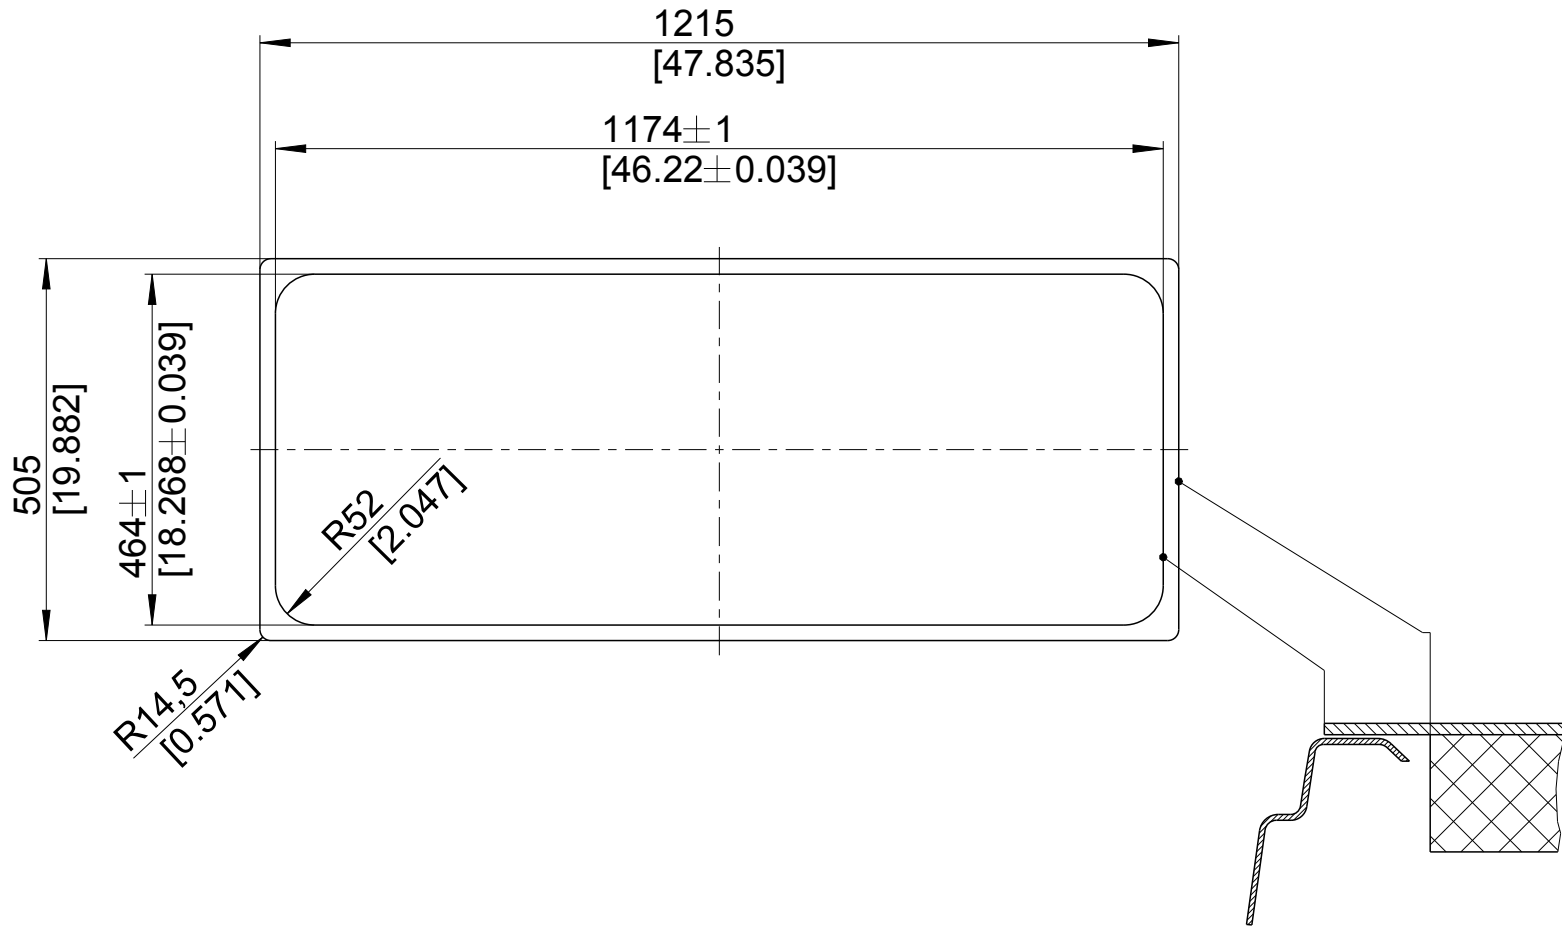

mm
[inch]

BLANCO

BLANCO TIPO 8 S

Änderungen vorbehalten. Aktuellste Version im Internet.
Subject to modifications. Latest version on the internet.

Edelstahl / Stainless steel

M1:10

04/2015

tipo_8s_s_b

1000187888