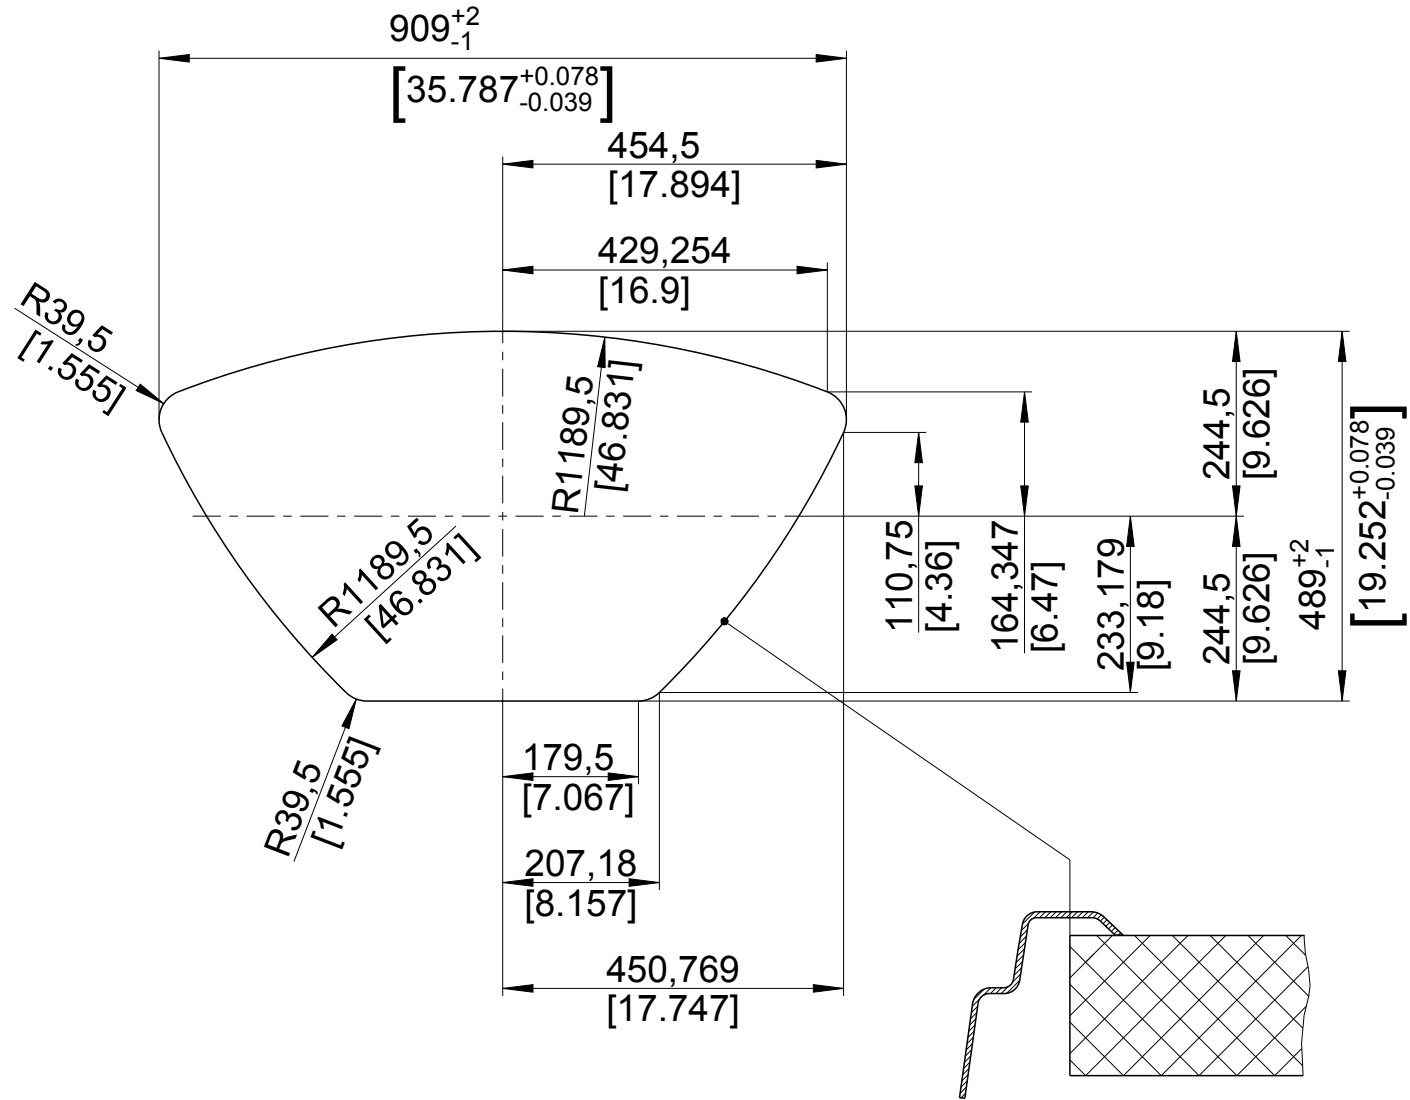

mm
[inch]

BLANCO

BLANCO TIPO 9 E

Änderungen vorbehalten. Aktuellste Version im Internet.
Subject to modifications. Latest version on the internet.

Edelstahl / Stainless steel

M 1:10

03/2015

tipo_9e_s_i

1000182583