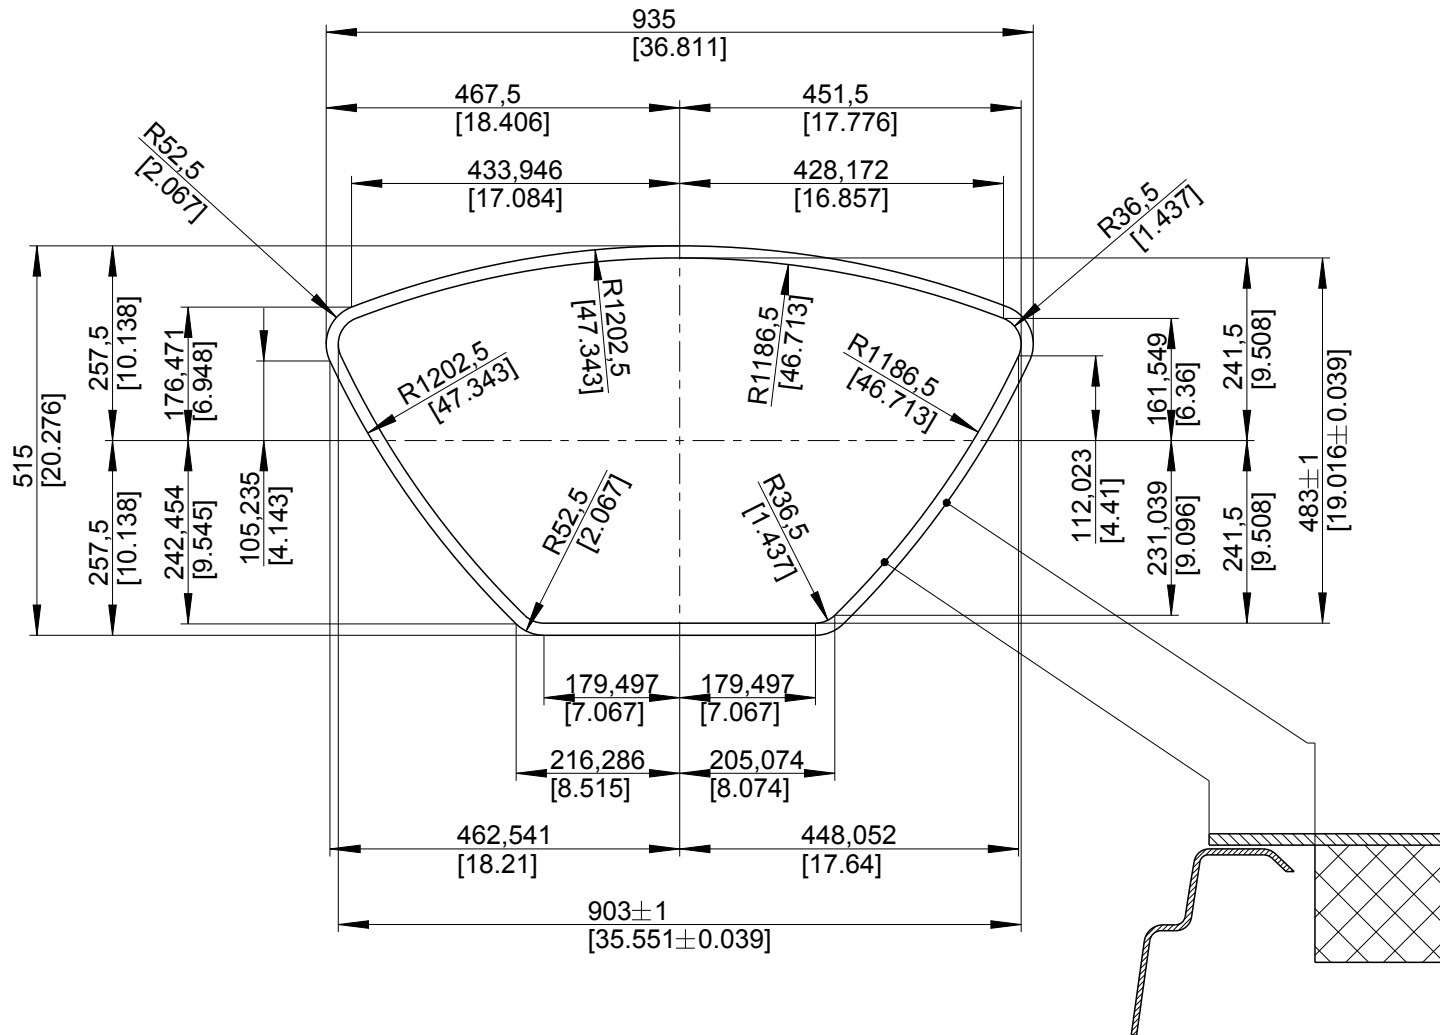

mm
[inch]

BLANCO

BLANCO TIPO 9 E

Änderungen vorbehalten. Aktuellste Version im Internet.
Subject to modifications. Latest version on the internet.

Edelstahl / Stainless steel

M 1:10

05/2015

tipo_9e_s_b

1000188153