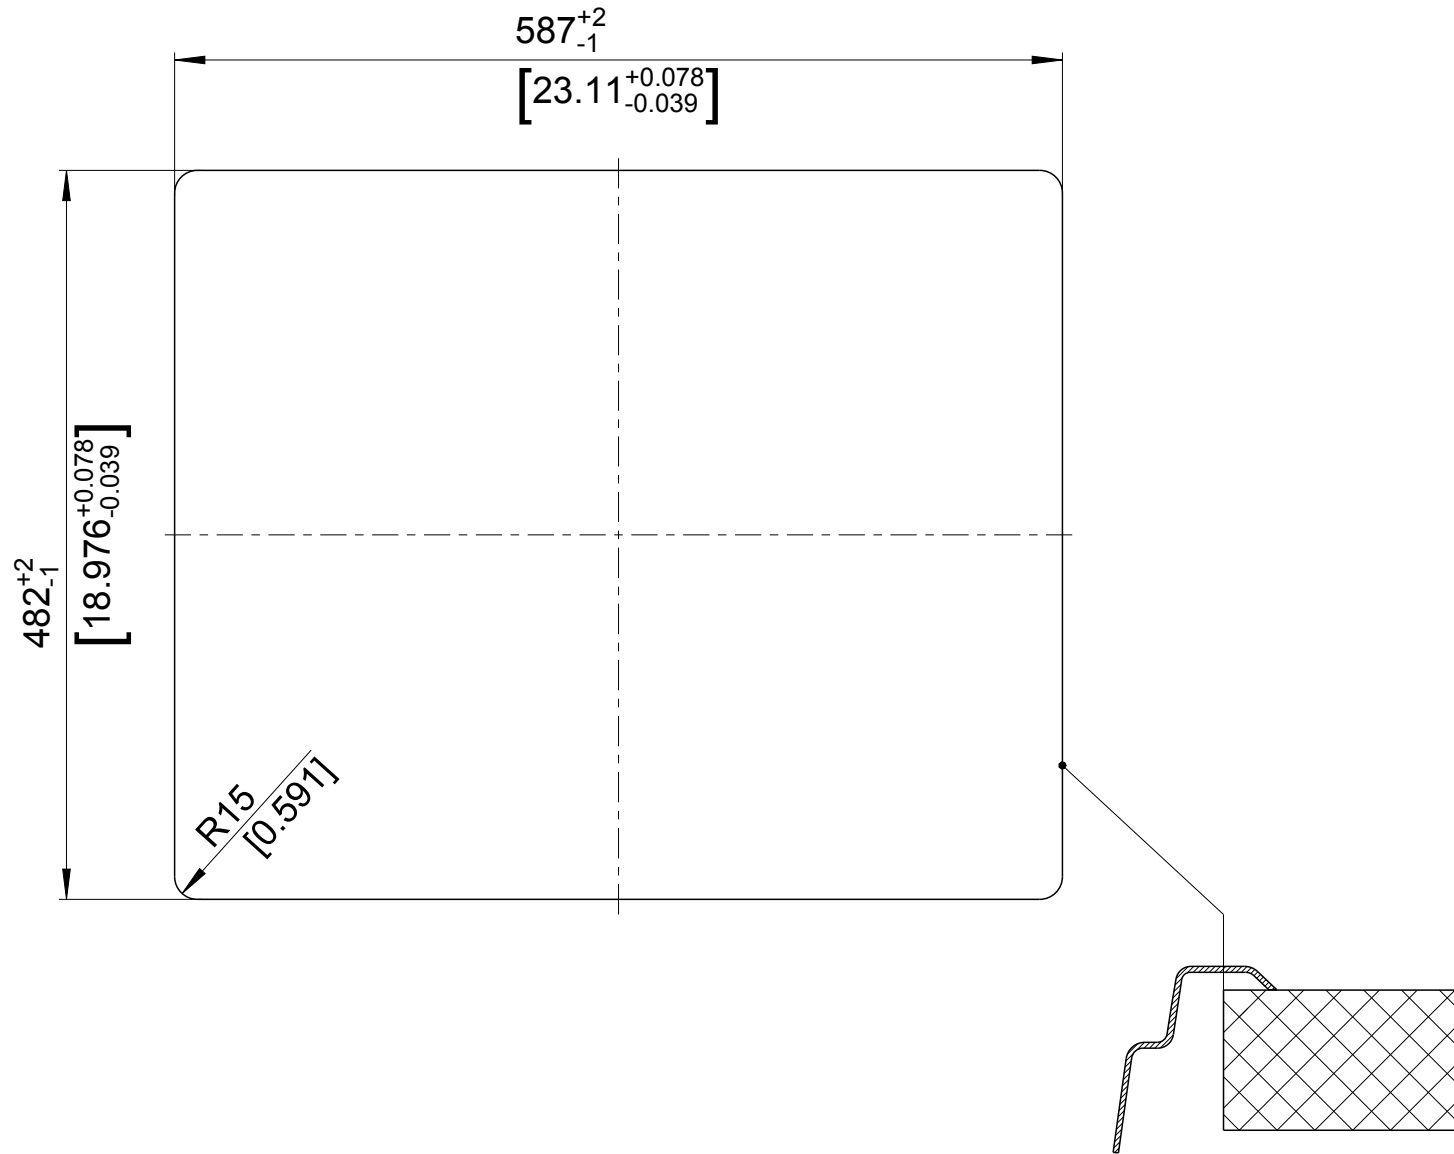

mm
[inch]

BLANCO

BLANCO TIPO 6 Basic

Änderungen vorbehalten. Aktuellste Version im Internet.
Subject to modifications. Latest version on the internet.

Edelstahl / Stainless steel

M 1:5

02/2015

tipo_6_basic_s_i

1000180916