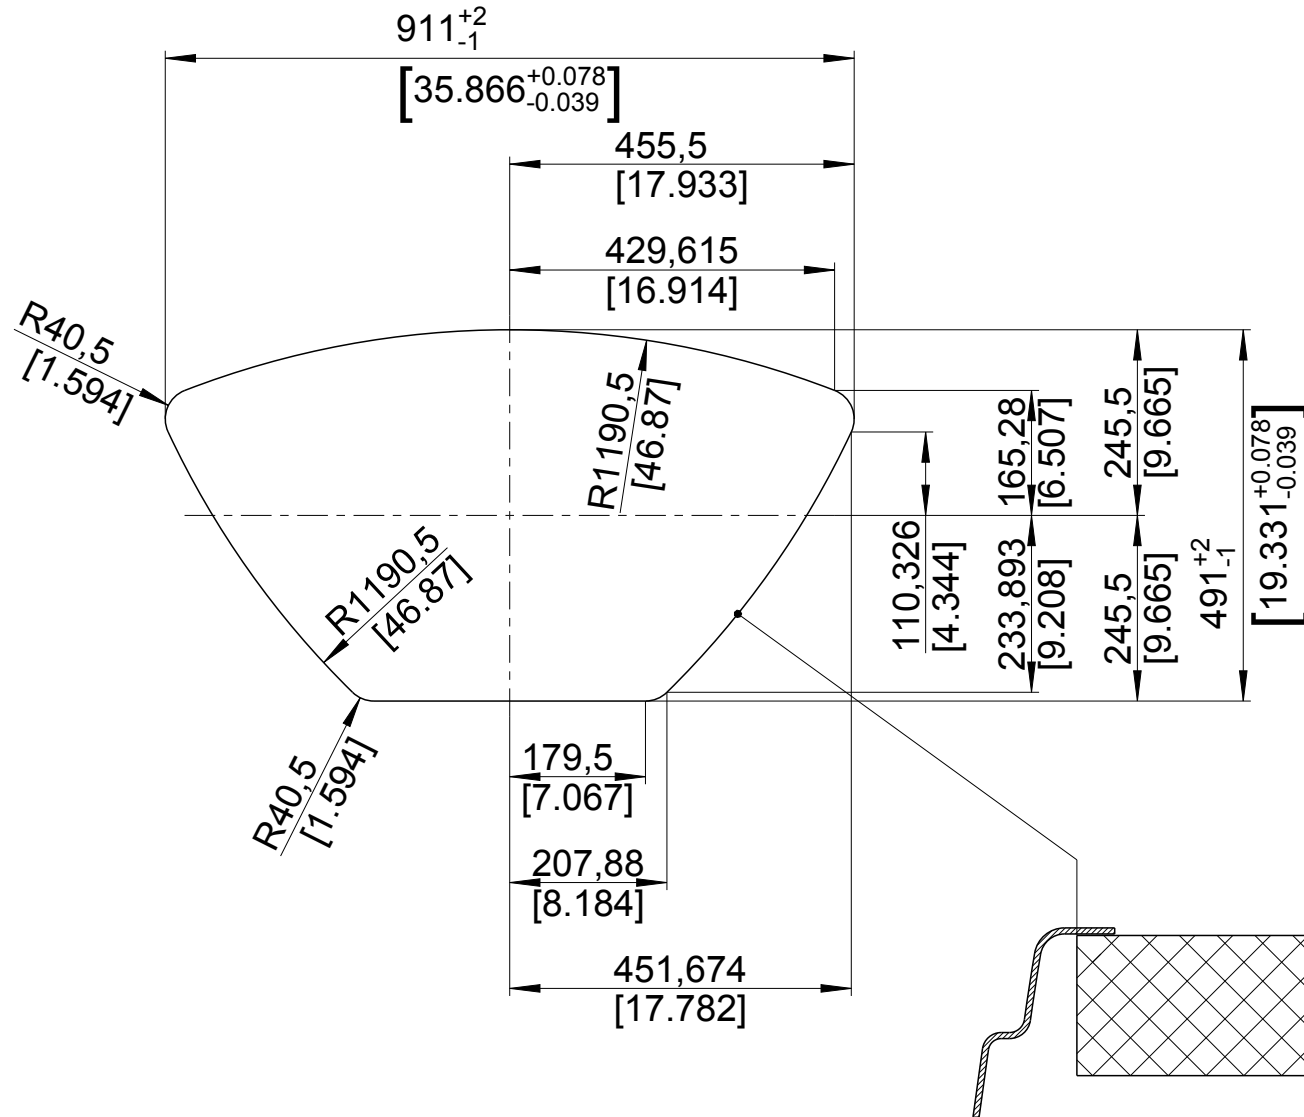

mm  
[inch]

**BLANCO**

BLANCO LANTOS 9E - IF

Änderungen vorbehalten. Aktuellste Version im Internet.  
Subject to modifications. Latest version on the internet.

Edelstahl / Stainless steel

M 1:10

03/2009

lantos\_9e-if\_s\_i

1000183689