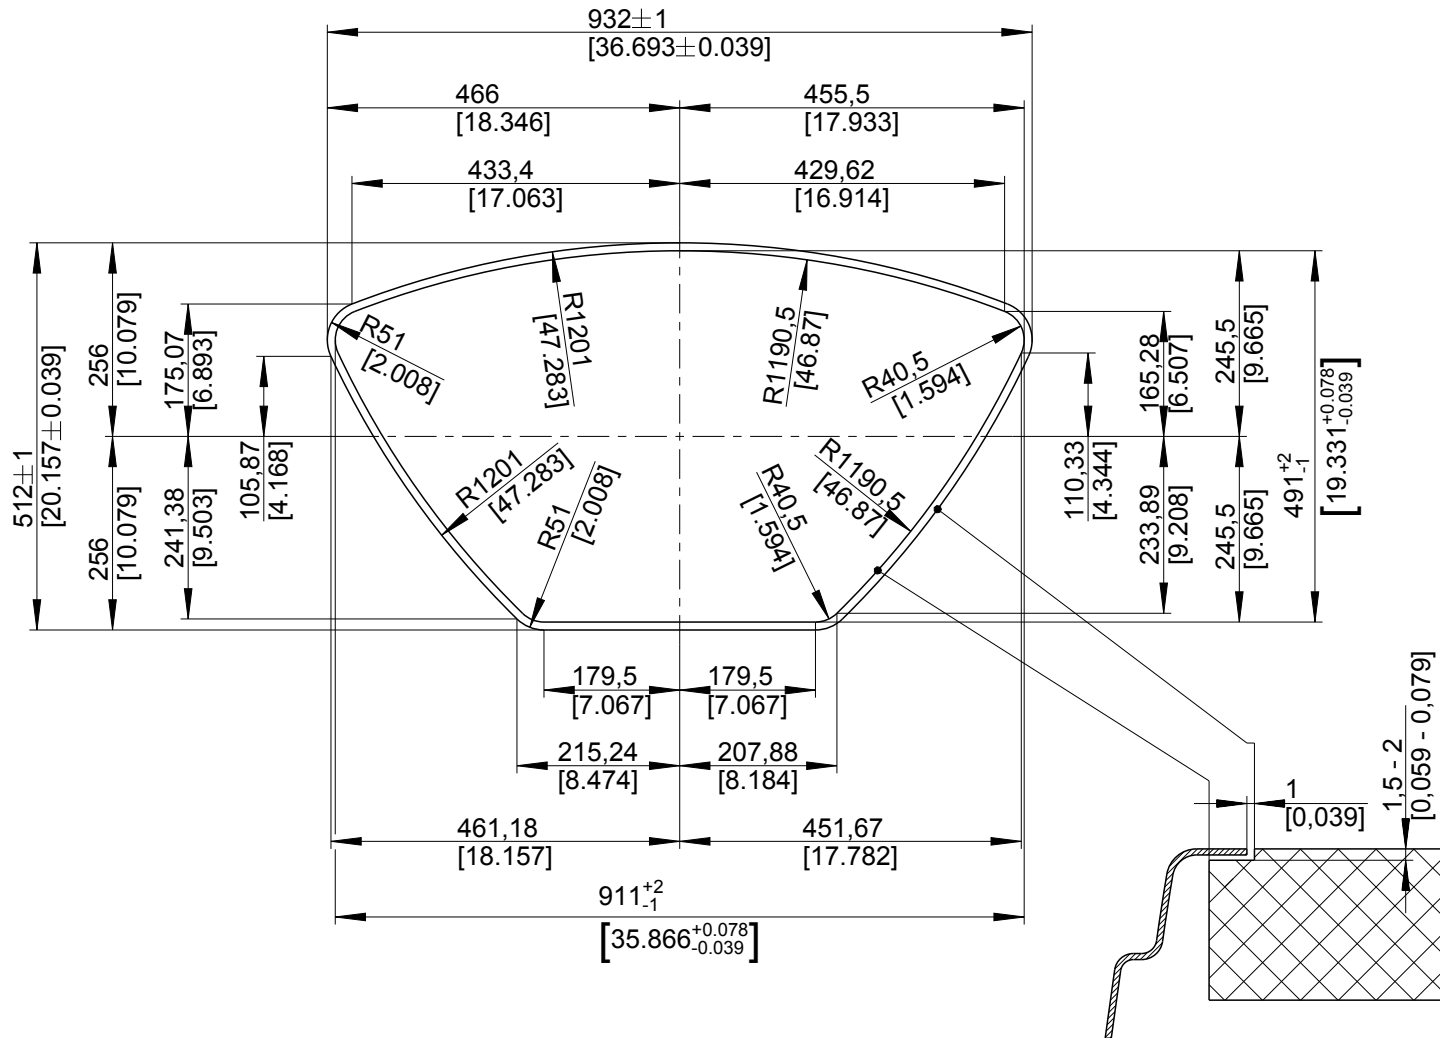

mm  
[inch]

**BLANCO**

BLANCO LANTOS 9E - IF

Änderungen vorbehalten. Aktuellste Version im Internet.  
Subject to modifications. Latest version on the internet.

Edelstahl / Stainless steel

M 1:10

03/2009

lantos\_9e-if\_s\_f

1000183587