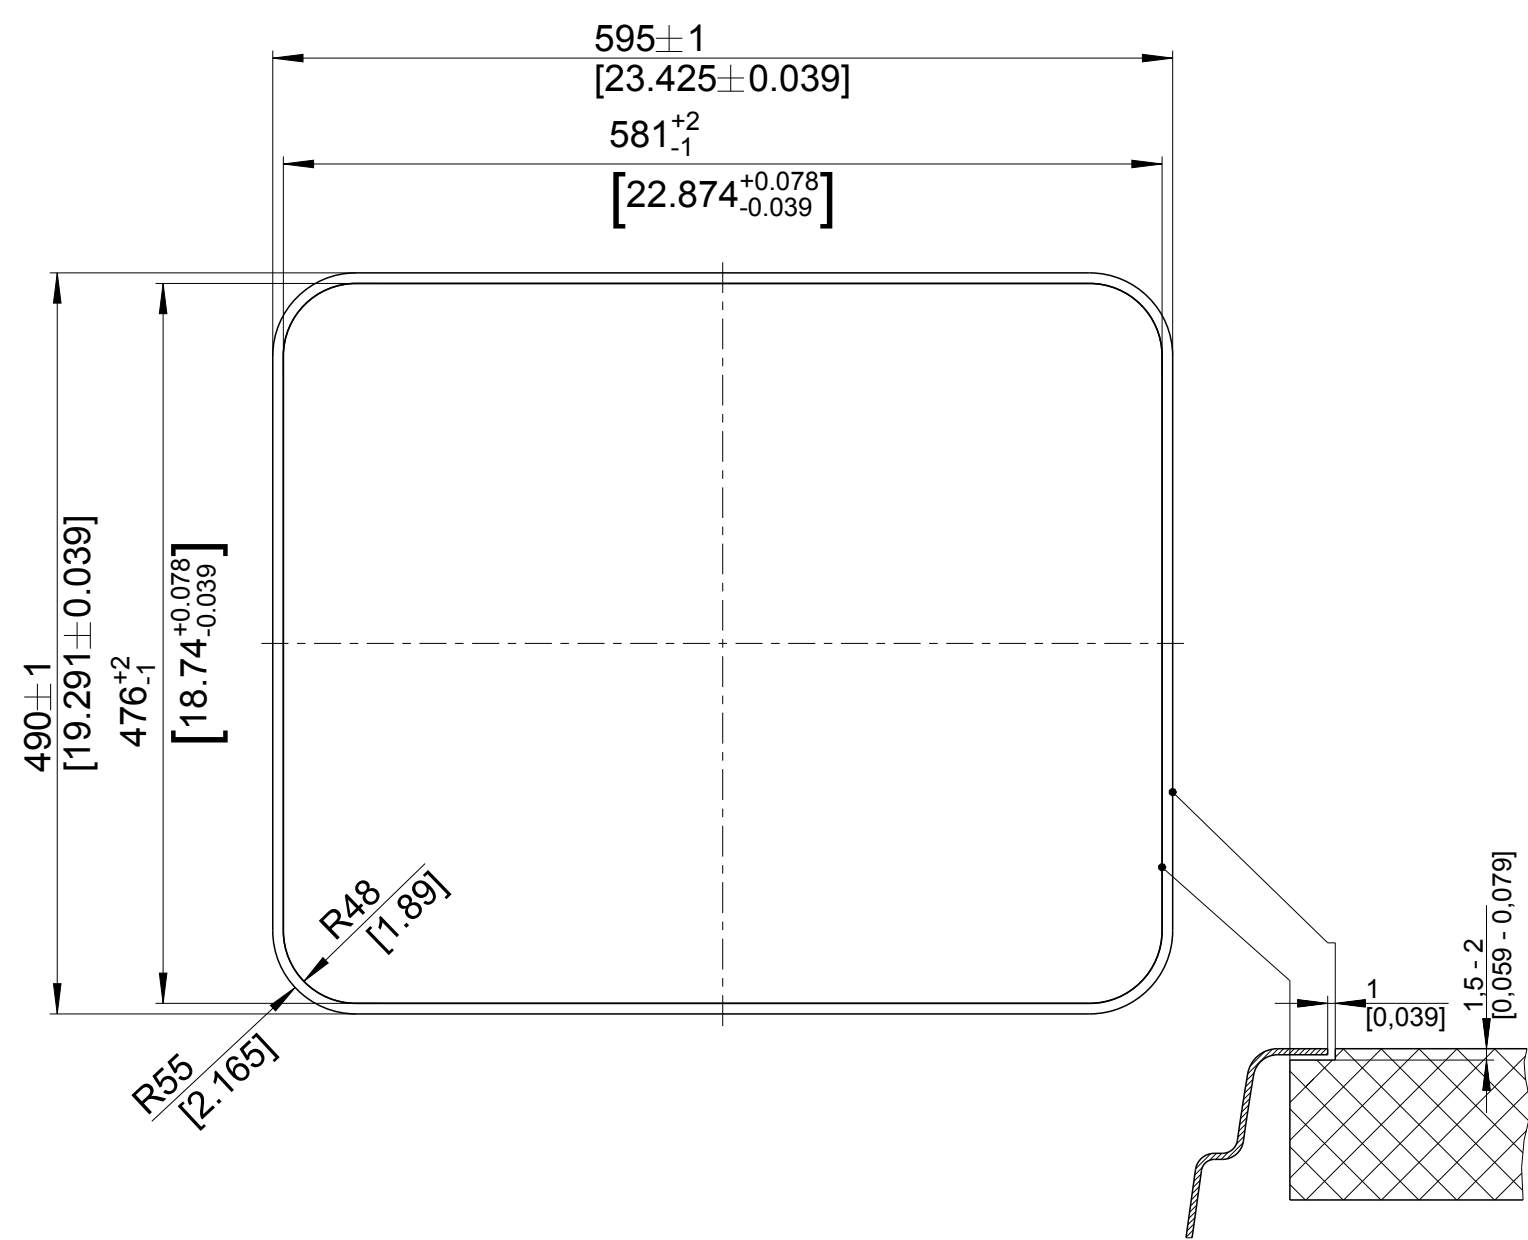

mm
[inch]

BLANCO

BLANCO LANTOS 6 - IF

Änderungen vorbehalten. Aktuellste Version im Internet.
Subject to modifications. Latest version on the internet.

Edelstahl / Stainless steel

M 1:5

02/2015

lantos_6-if_s_f

1000186245