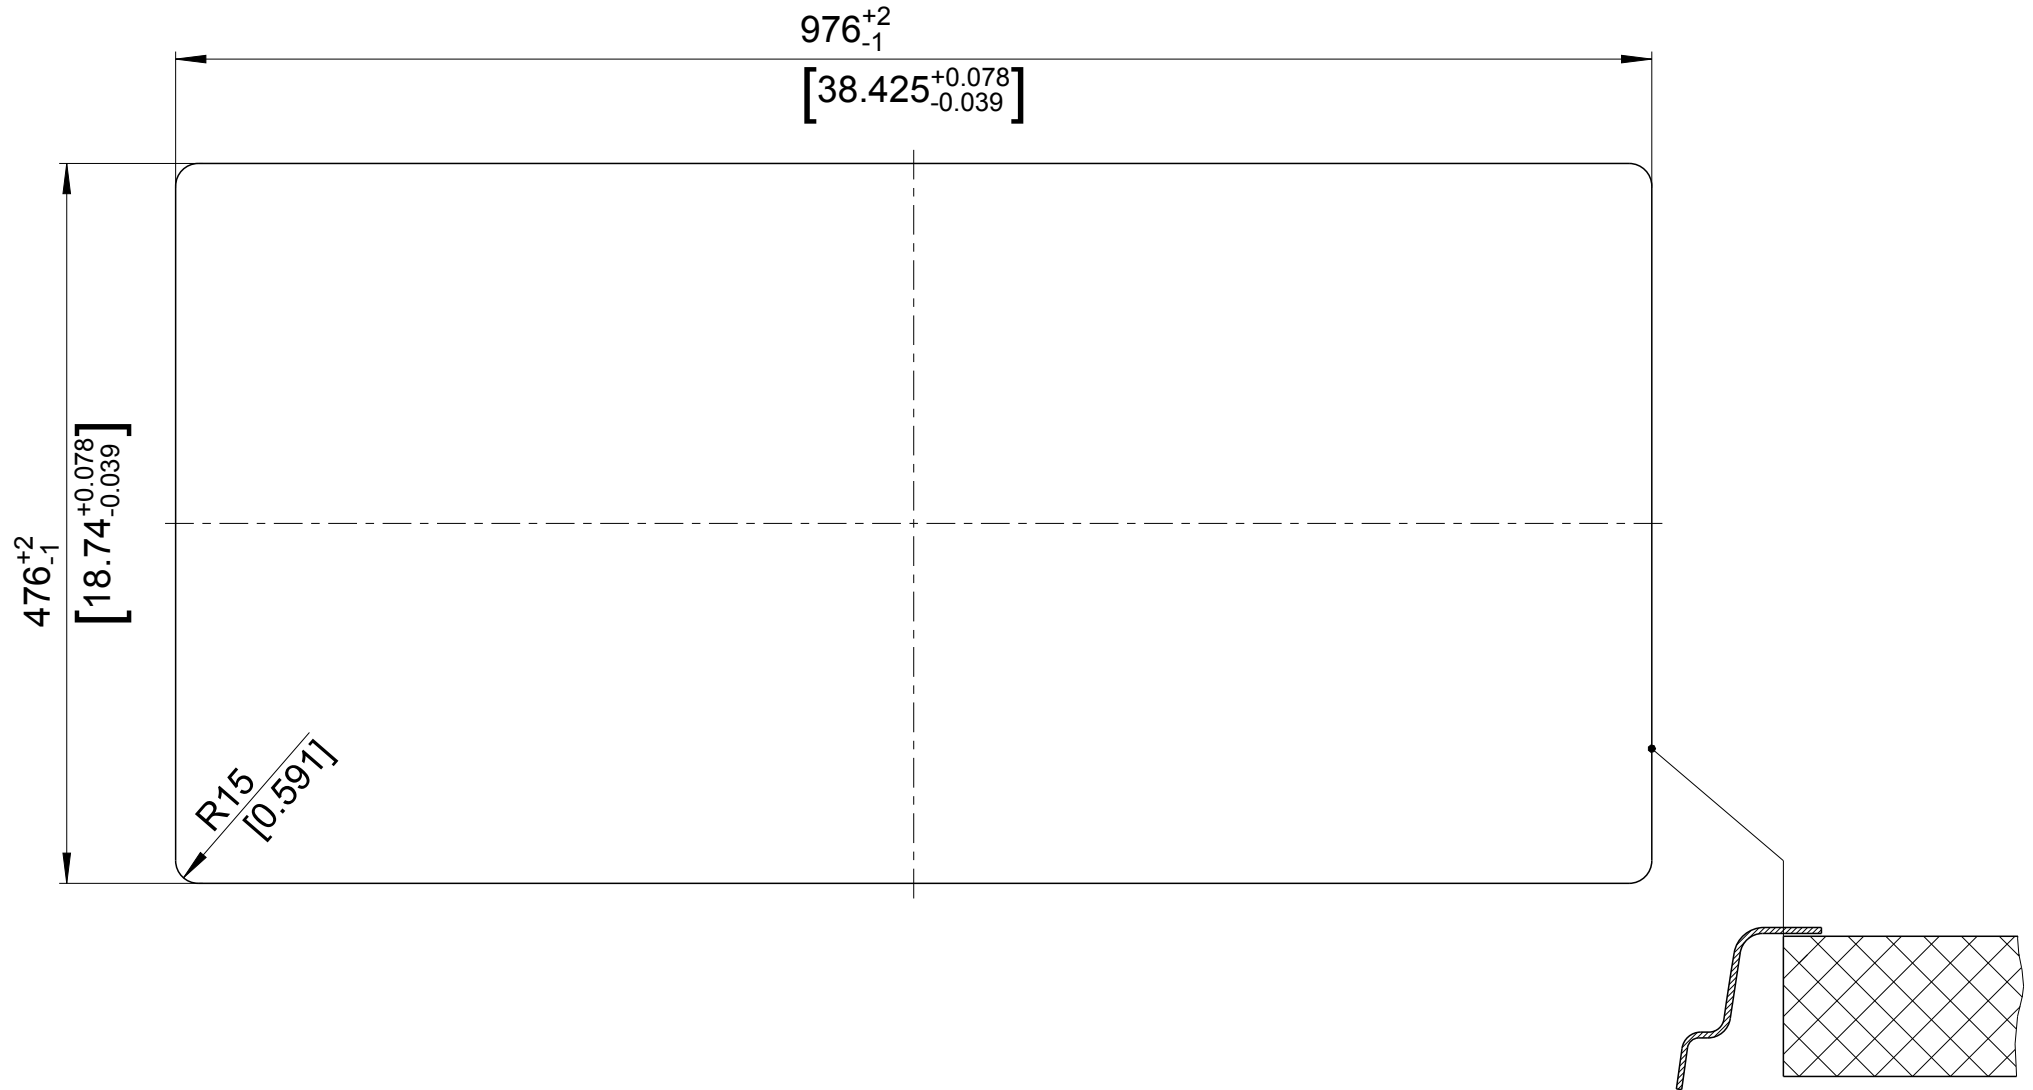

mm
[inch]

BLANCO

BLANCO LANTOS XL 6S - IF

Änderungen vorbehalten. Aktuellste Version im Internet.
Subject to modifications. Latest version on the internet.

Edelstahl / Stainless steel

M 1:5

03/2015

lantos_xl_6s-if_s_i