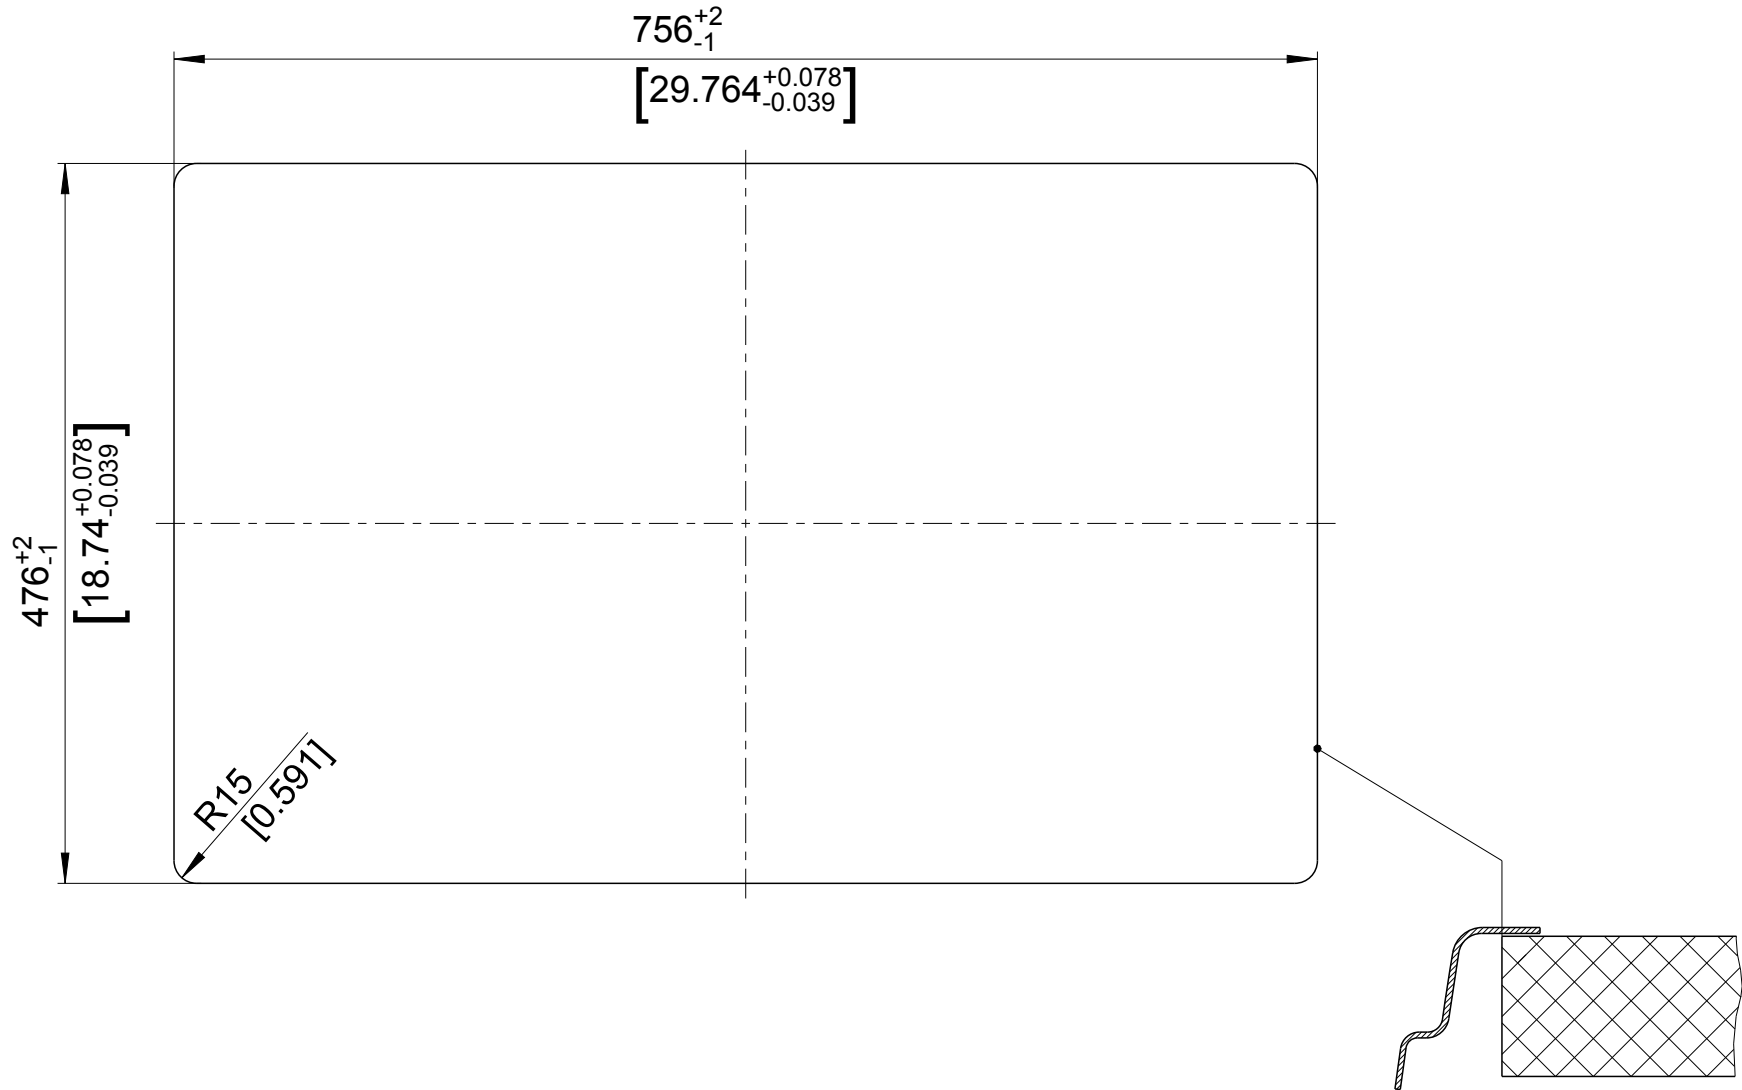

mm
[inch]

BLANCO

BLANCO LANTOS XL 6S - IF Compact

Änderungen vorbehalten. Aktuellste Version im Internet.
Subject to modifications. Latest version on the internet.

Edelstahl / Stainless steel

M 1:5

02/2017

lantos_xl_6s-if_compact_s_i

1000345367