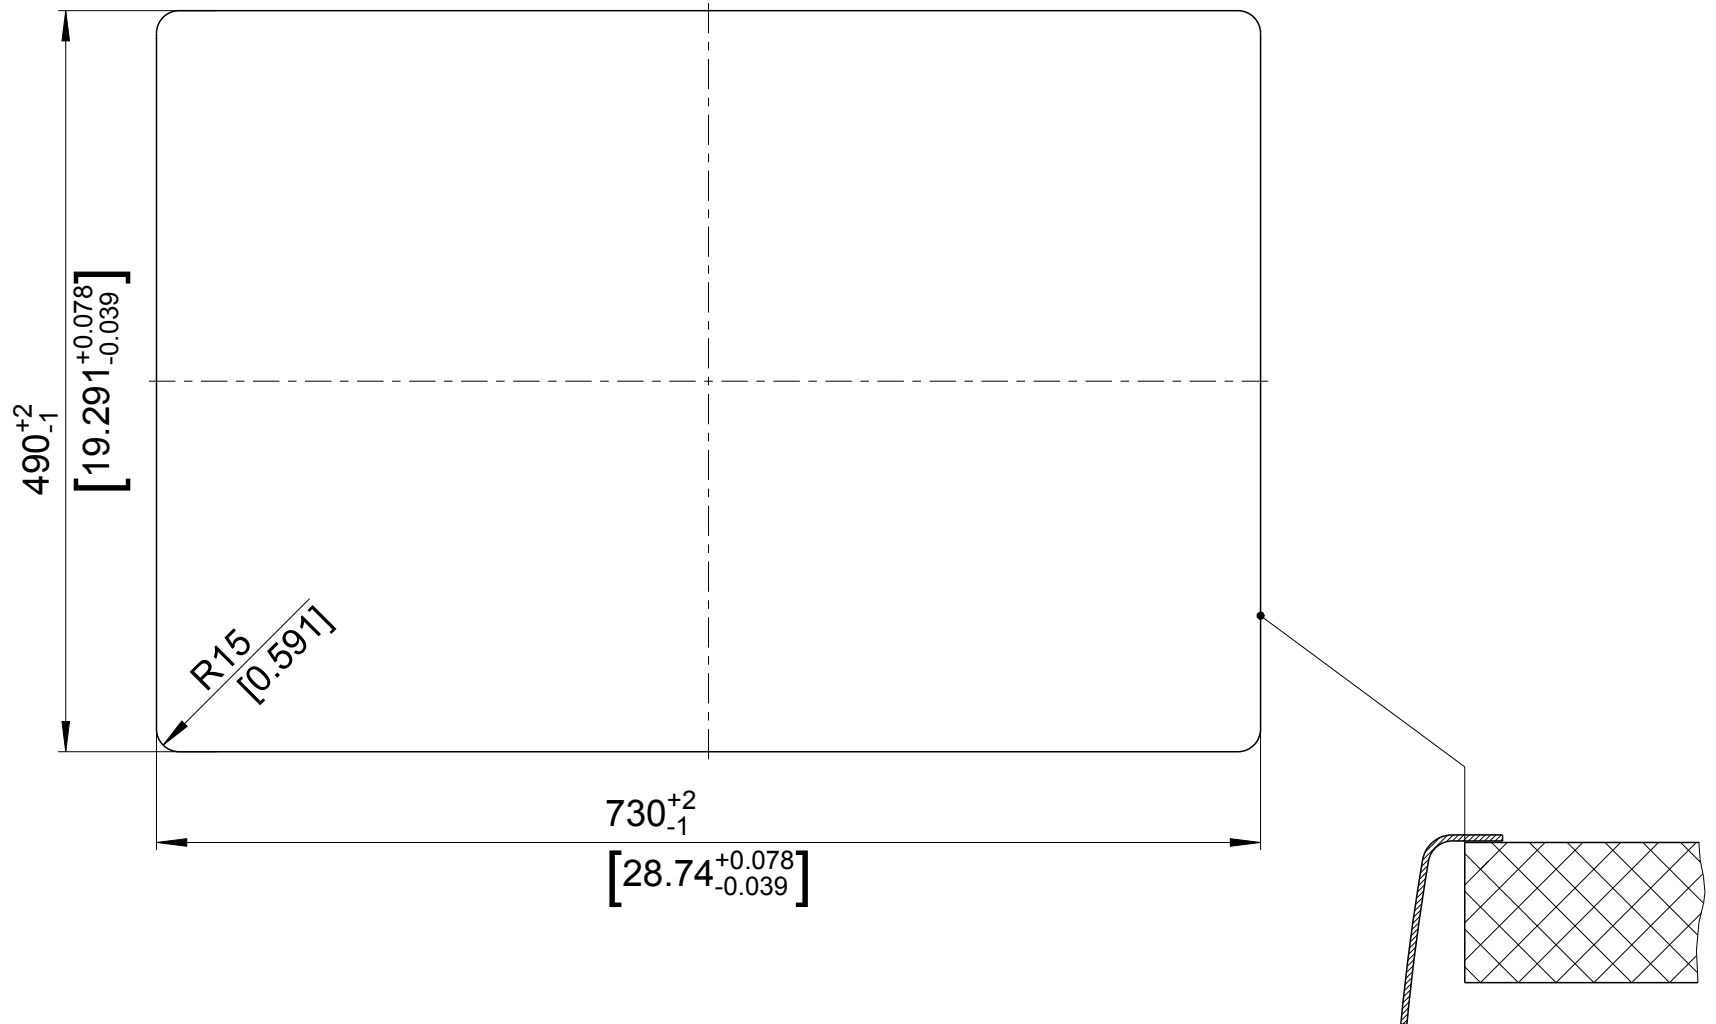

mm  
[inch]

**BLANCO**

BLANCO ANDANO 700-IF/A

Änderungen vorbehalten. Aktuellste Version im Internet.  
Subject to modifications. Latest version on the internet.

Edelstahl / Stainless steel

M 1:5

02/2015

andano\_700-ifa\_s\_i\_r