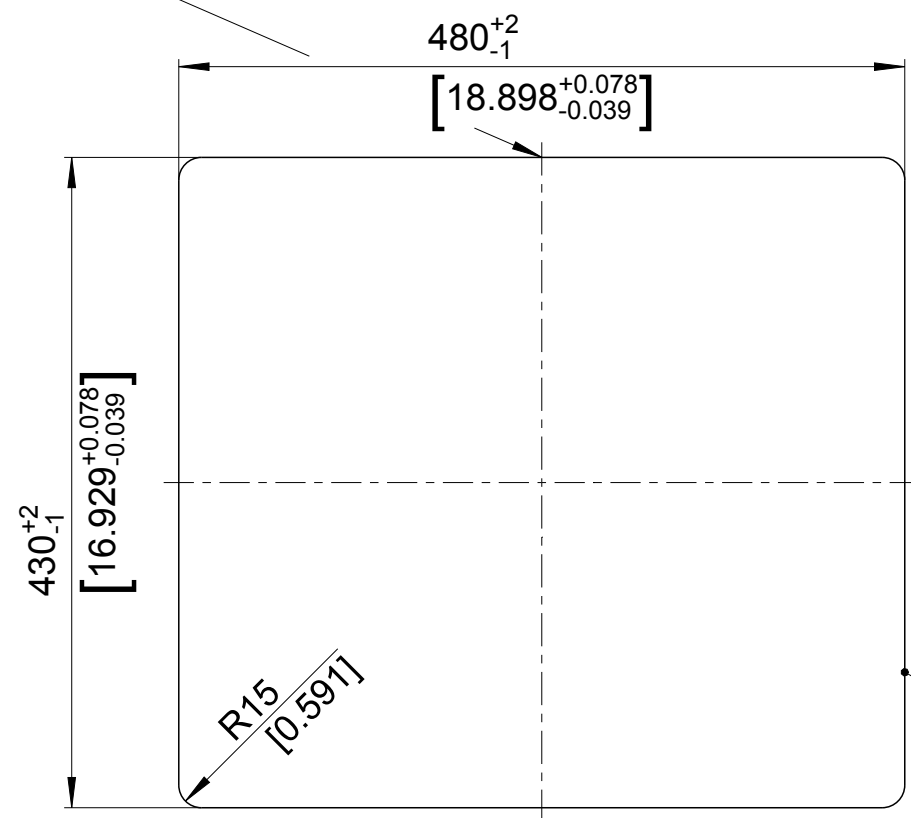

mm
[inch]

BLANCO

BLANCO ANDANO 450-IF

Änderungen vorbehalten. Aktuellste Version im Internet.
Subject to modifications. Latest version on the internet.

Edelstahl / Stainless steel

M 1:5

03/2015

andano_450-if_s_i_r