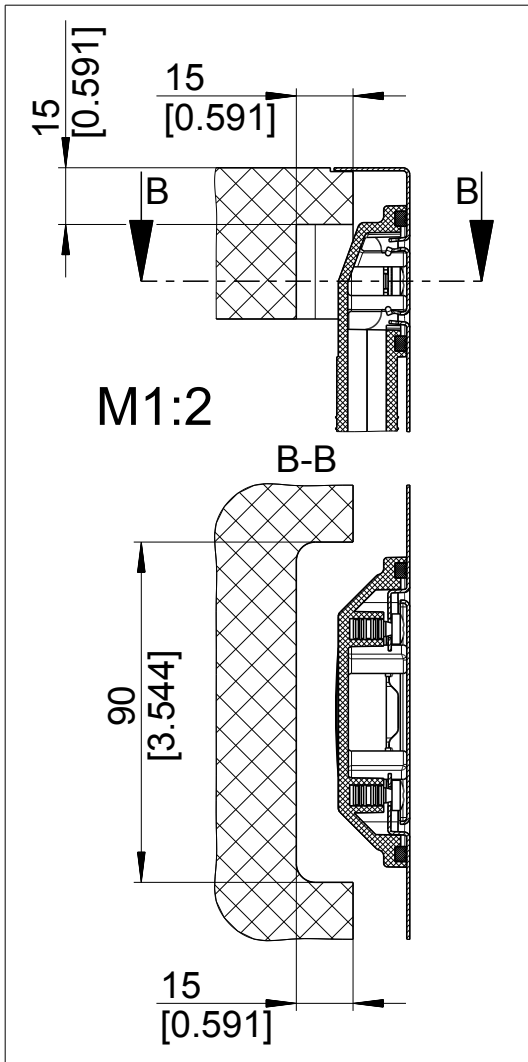

mm  
[inch]

**BLANCO**

BLANCO ANDANO 400/400-IF

Änderungen vorbehalten. Aktuellste Version im Internet.  
Subject to modifications. Latest version on the internet.

Edelstahl / Stainless steel

M 1:10

03/2015

andano\_400\_400-if\_s\_i\_r

1000241797