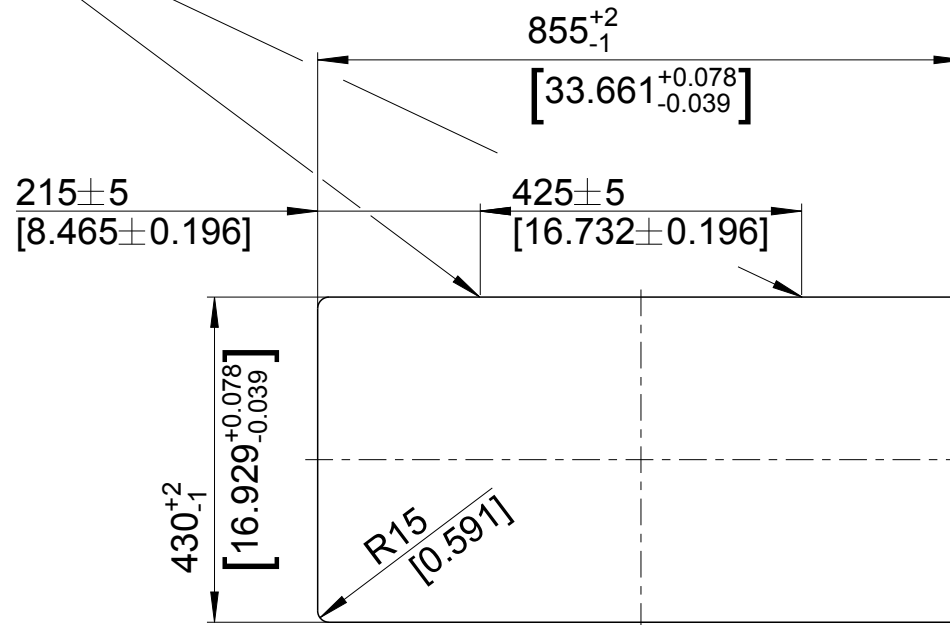

mm  
[inch]

**BLANCO**

BLANCO ANDANO 400/400-IF

Änderungen vorbehalten. Aktuellste Version im Internet.  
Subject to modifications. Latest version on the internet.

Edelstahl / Stainless steel

M 1:10

03/2015

andano\_400\_400-if\_s\_i\_r

1000241797