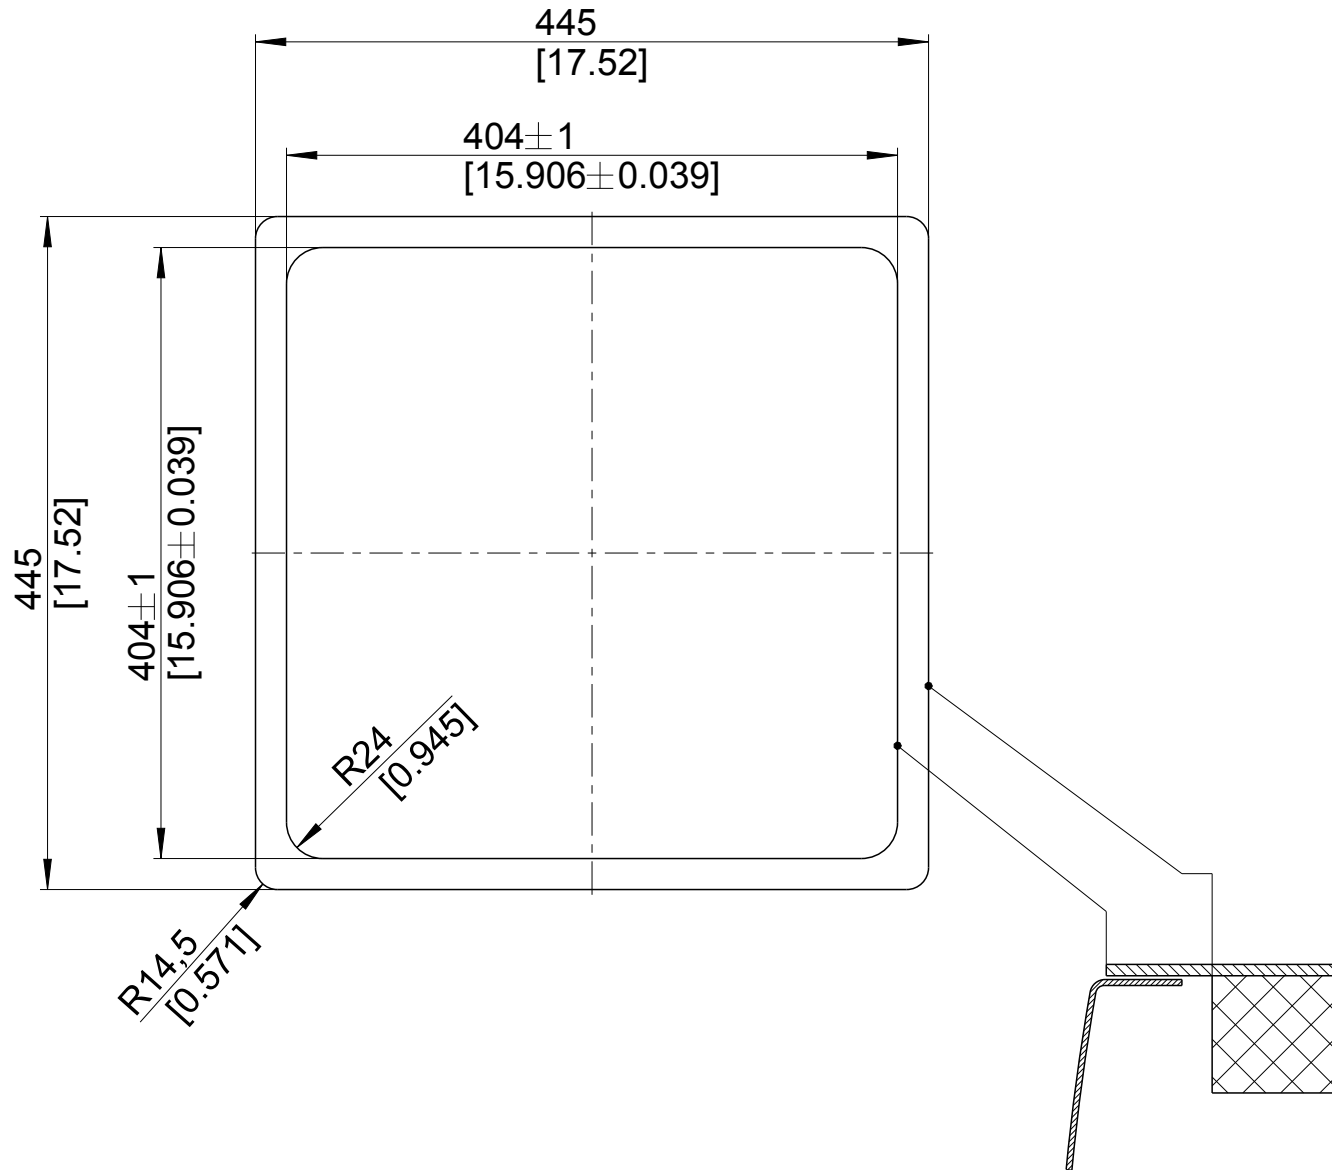

mm
[inch]

BLANCO

BLANCO ANDANO 400-IF

Änderungen vorbehalten. Aktuellste Version im Internet.
Subject to modifications. Latest version on the internet.

Edelstahl / Stainless steel

M 1:5

03/2015

andano_400-if_s_b_f

1000241812