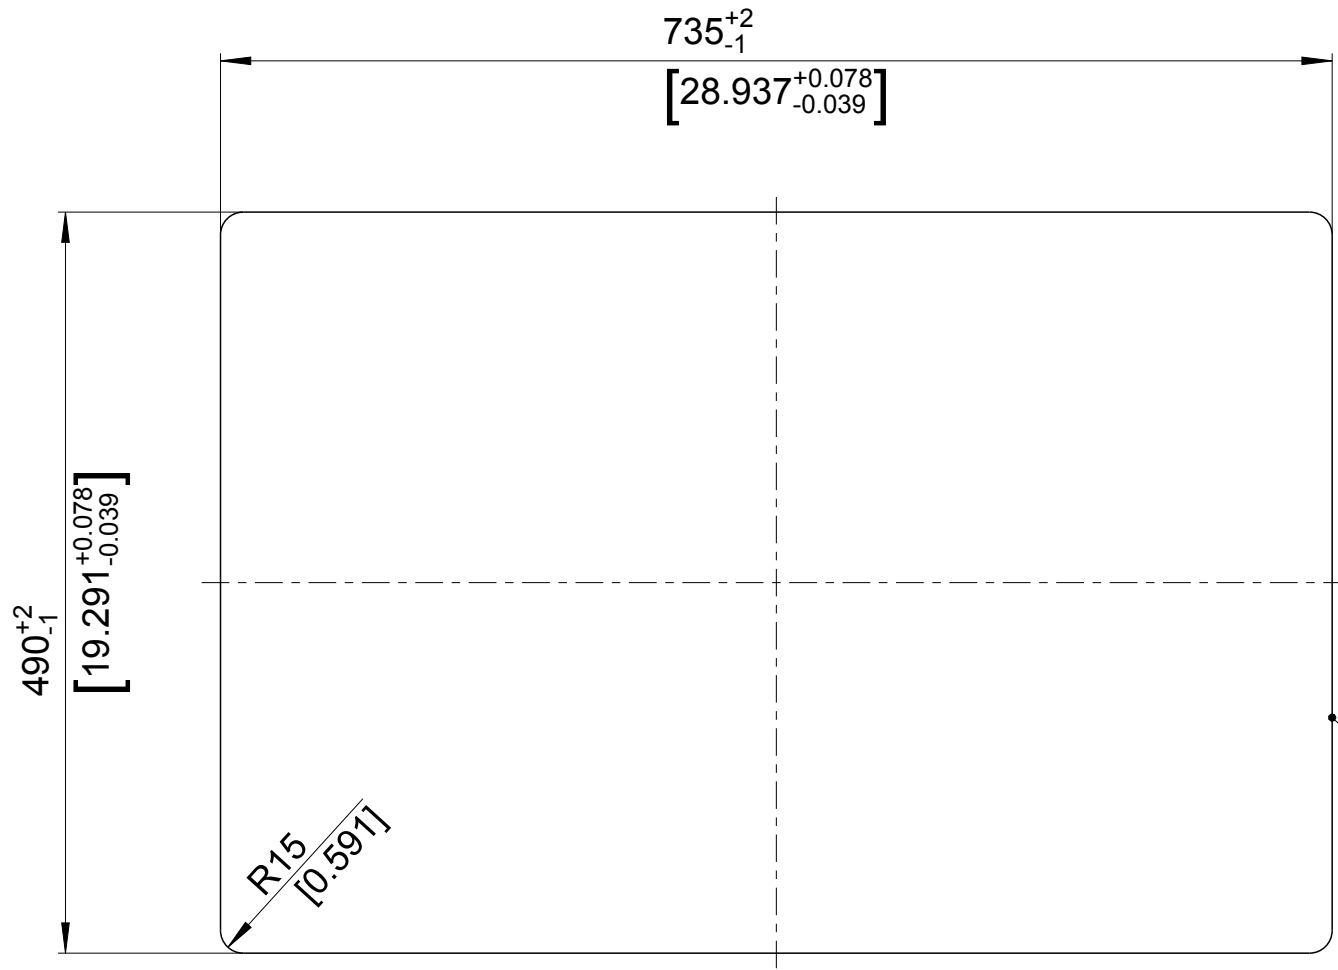

mm
[inch]

BLANCO

BLANCO ANDANO 340/340-IF/A

Änderungen vorbehalten. Aktuellste Version im Internet.
Subject to modifications. Latest version on the internet.

Edelstahl / Stainless steel

M 1:5

04/2015

andano_340-340-if-a_s_i_b

1000331872