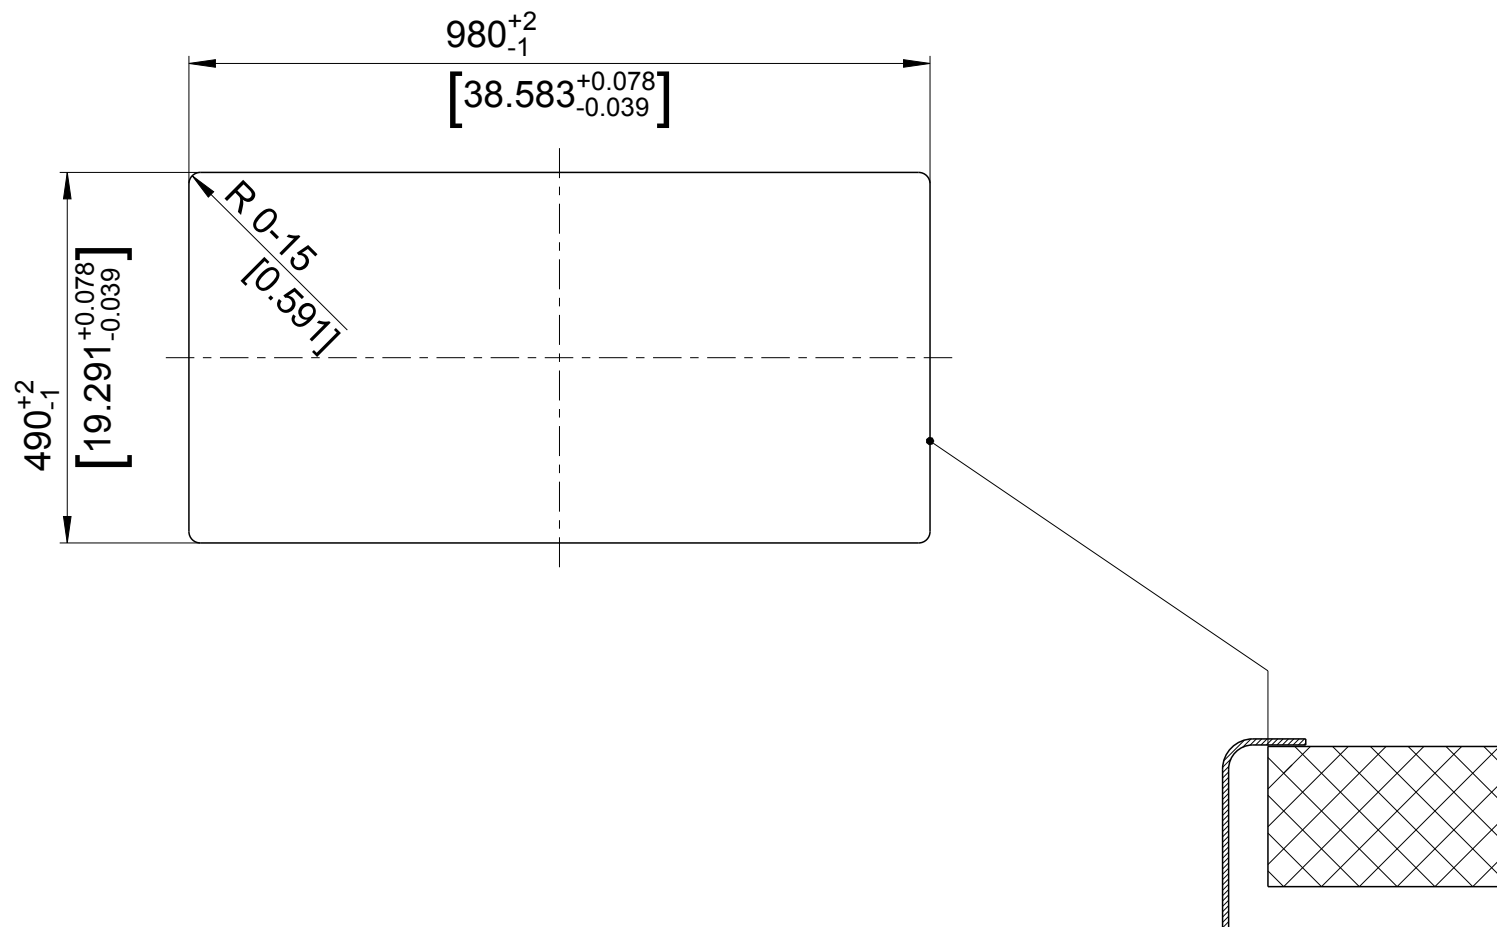

mm  
[inch]

**BLANCO**

BLANCO CLARON 5S-IF

Änderungen vorbehalten. Aktuellste Version im Internet.  
Subject to modifications. Latest version on the internet.

Edelstahl / Stainless steel

M 1:10

07/2014

claron\_5s-if\_s\_i\_rs

1000187200