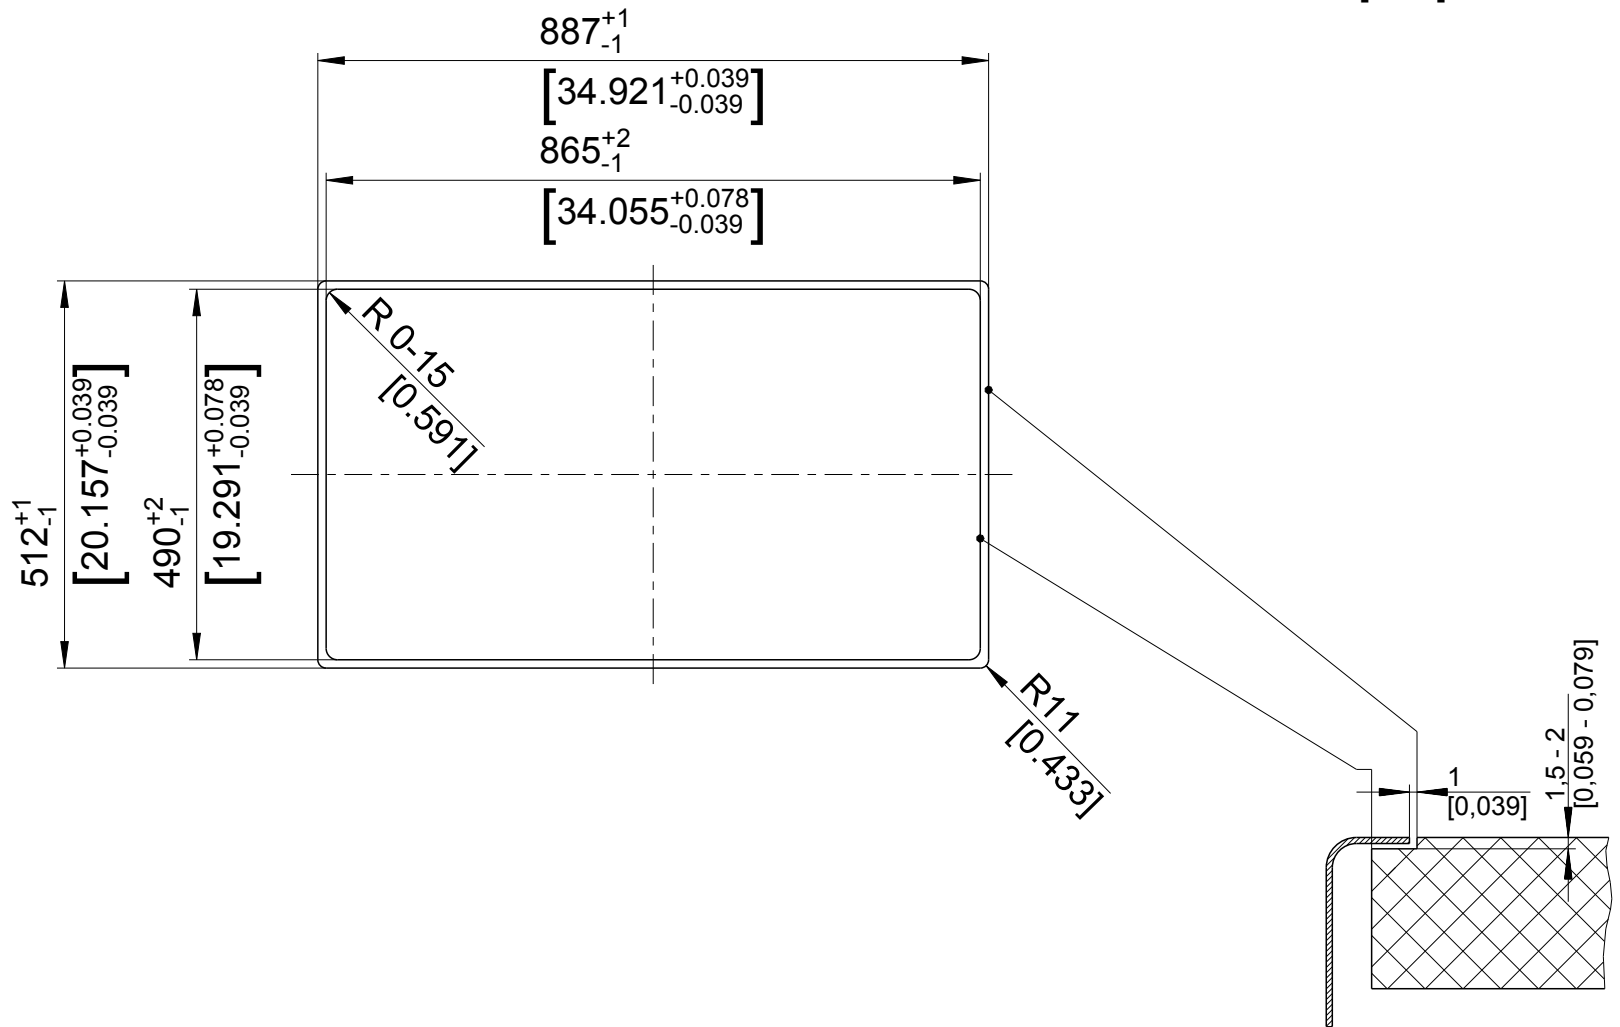

mm
[inch]

BLANCO

BLANCO CLARON 400/400 -IF/A

Änderungen vorbehalten. Aktuellste Version im Internet.
Subject to modifications. Latest version on the internet.

Edelstahl / Stainless steel

M 1:10

07/2014

claron_400-400-if_s_f_s

1000187232