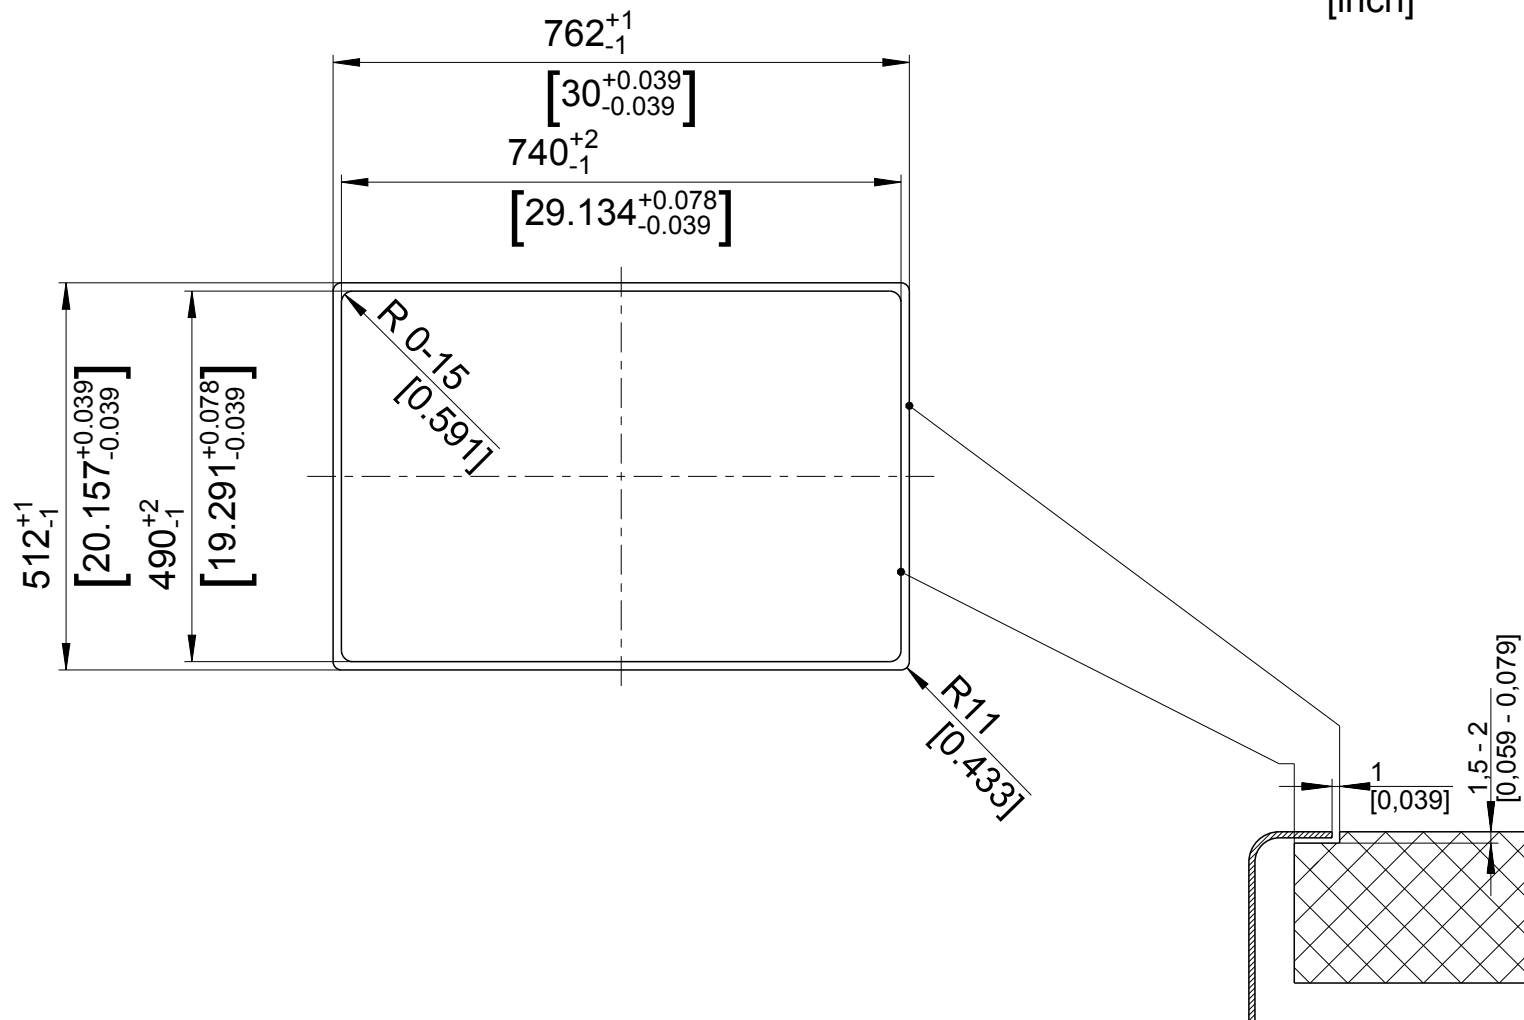

mm
[inch]

BLANCO

BLANCO CLARON 700-IF/A

Änderungen vorbehalten. Aktuellste Version im Internet.
Subject to modifications. Latest version on the internet.

Edelstahl / Stainless steel

M 1:10

07/2014

claron_700-if_s_f_s

1000187222