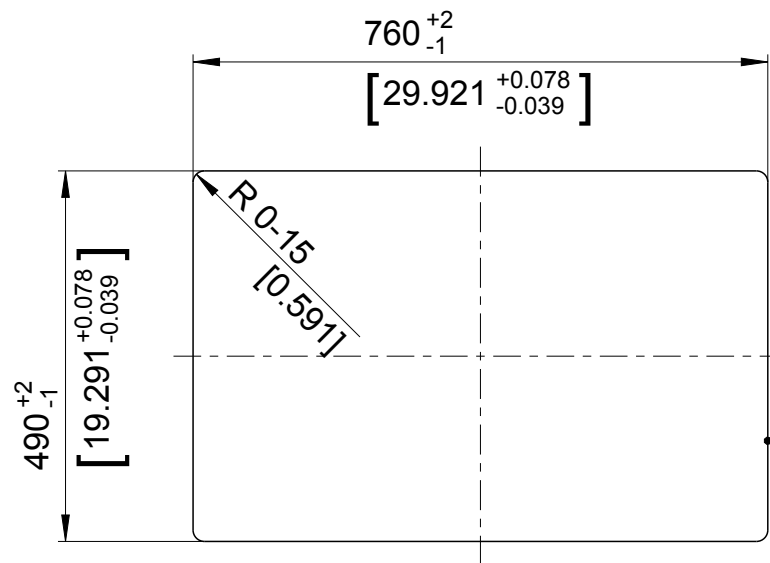

mm
[inch]

BLANCO

BLANCO CLARON 4S-IF

Änderungen vorbehalten. Aktuellste Version im Internet.
Subject to modifications. Latest version on the internet.

Edelstahl / Stainless steel

M 1:10

07/2014

claron_4s-if_s_i_rs