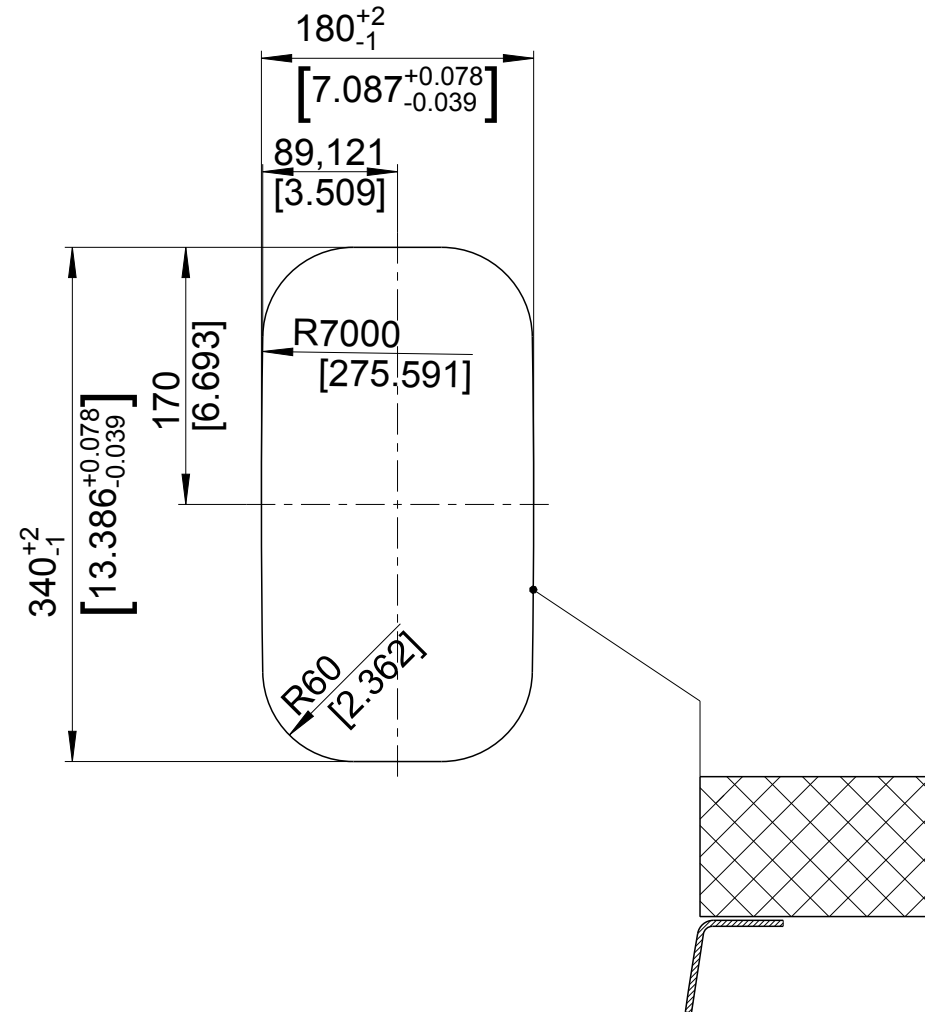

mm
[inch]

BLANCO

BLANCO SUPRA 180-U

Änderungen vorbehalten. Aktuellste Version im Internet.
Subject to modifications. Latest version on the internet.

Edelstahl / Stainless steel

M 1:5

10/2015

supra_180-u_s_uz

1000242613