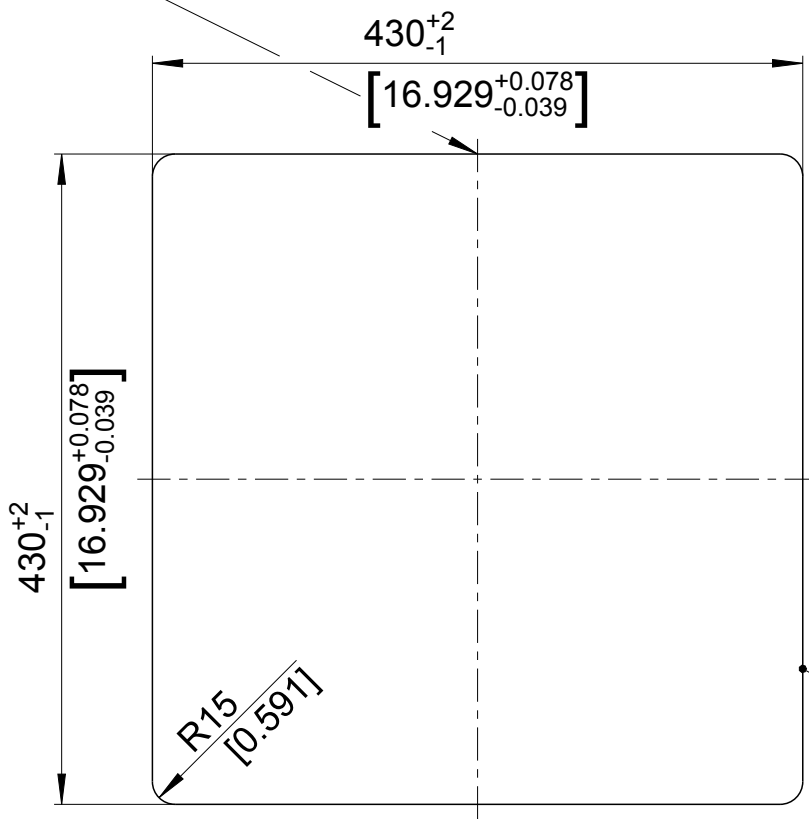

mm
[inch]

BLANCO

BLANCO SUPRA 400-IF

Änderungen vorbehalten. Aktuellste Version im Internet.
Subject to modifications. Latest version on the internet.

Edelstahl / Stainless steel	M 1:5	07/2017	supra_400-if_s_i_b	1000348130
-----------------------------	-------	---------	--------------------	------------