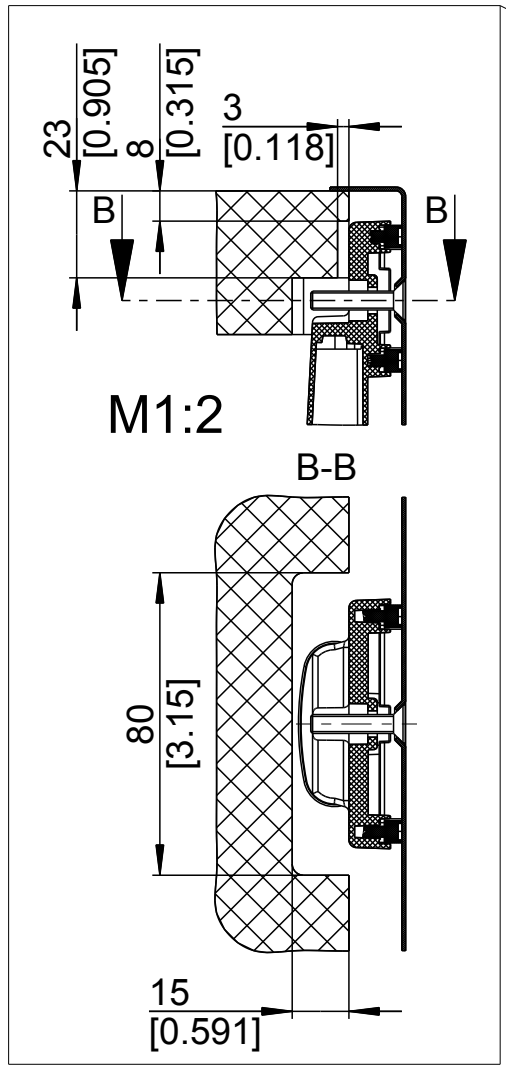

mm
[inch]

BLANCO

BLANCO SUPRA 400-IF

Änderungen vorbehalten. Aktuellste Version im Internet.
Subject to modifications. Latest version on the internet.

Edelstahl / Stainless steel	M 1:5	07/2017	supra_400-if_s_i_b	1000348130
-----------------------------	-------	---------	--------------------	------------