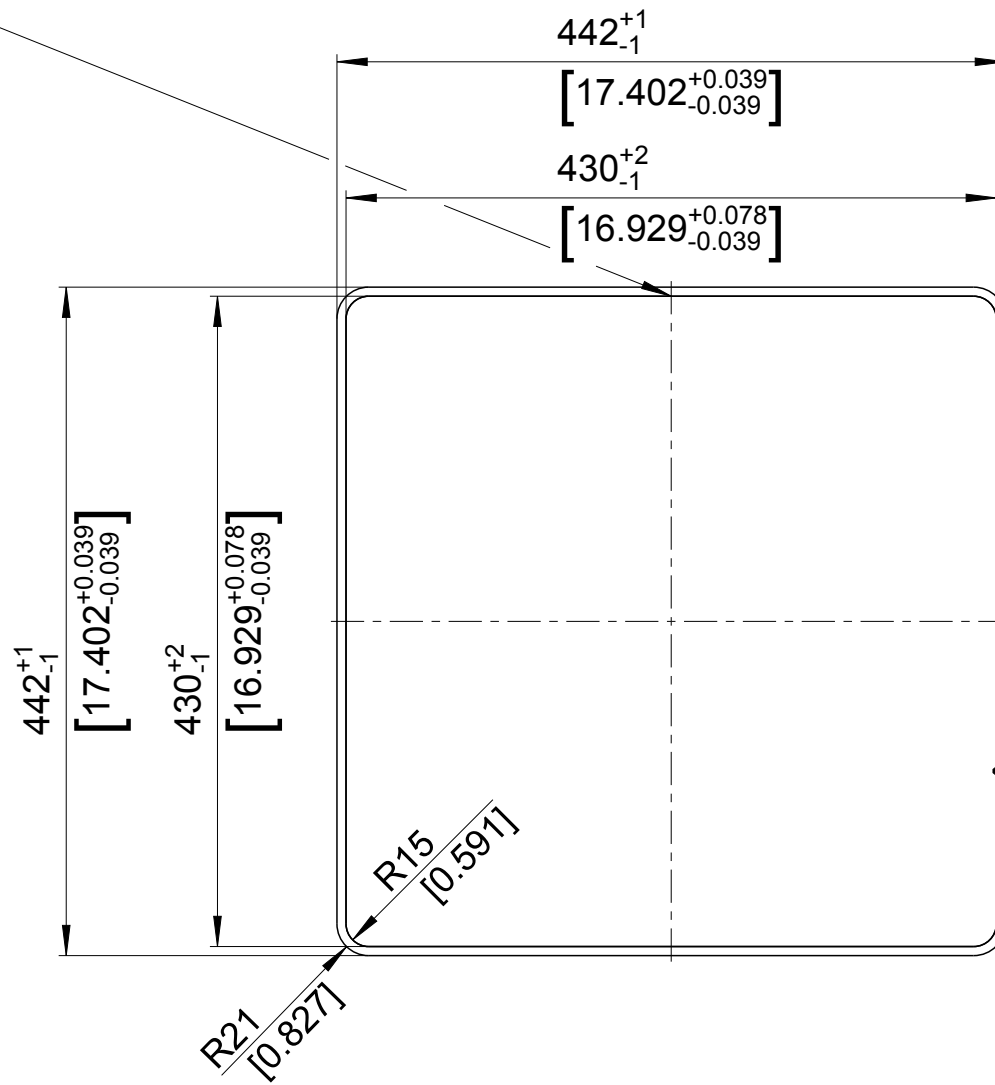

M1:2

B-B

mm
[inch]

BLANCO

BLANCO SUPRA 400-IF

Änderungen vorbehalten. Aktuellste Version im Internet.
Subject to modifications. Latest version on the internet.

Edelstahl / Stainless steel

M 1:5

07/2017

supra_400-if_s_f_b

1000348131