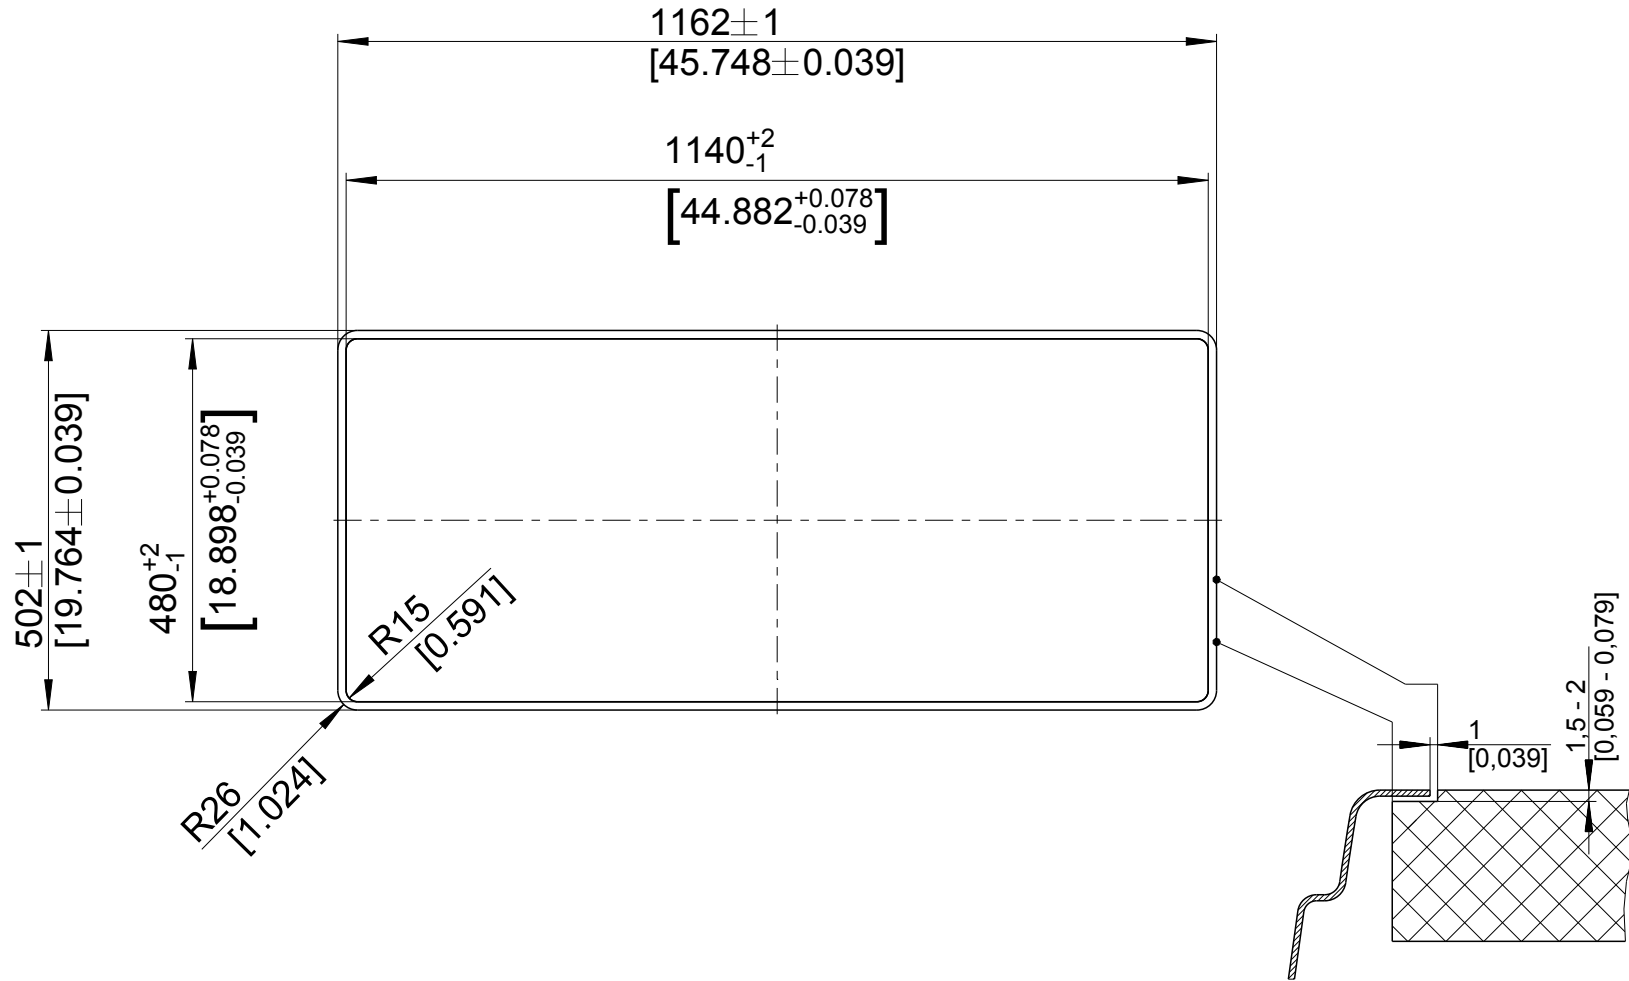

mm
[inch]

BLANCO

BLANCO LEMIS 8S - IF

Änderungen vorbehalten. Aktuellste Version im Internet.
Subject to modifications. Latest version on the internet.

Edelstahl / Stainless steel

M 1:10

04/2017

lemis_8s-if_s_f