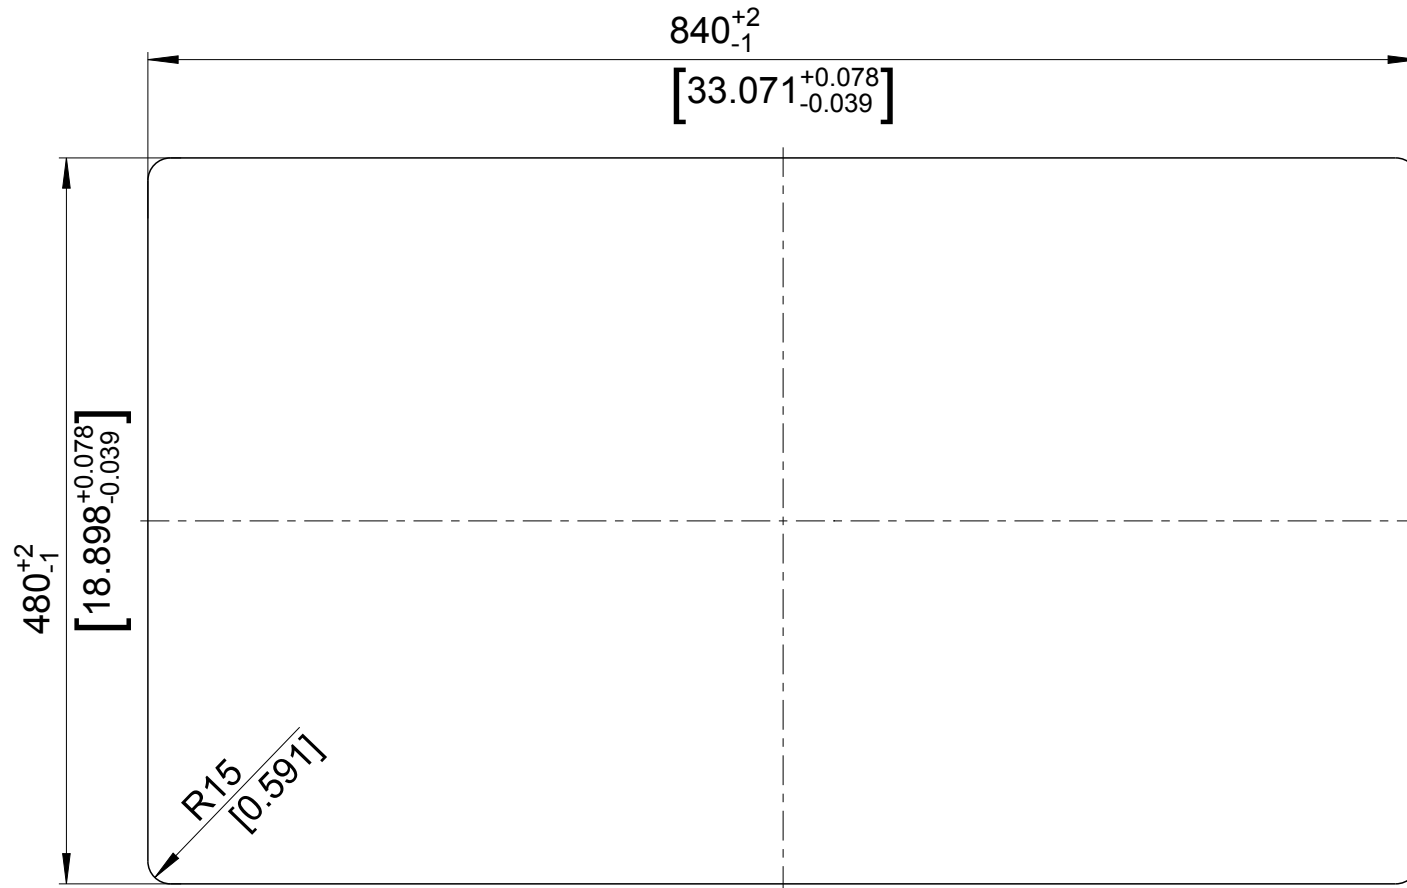

mm  
[inch]

**BLANCO**

BLANCO LEMIS 8-IF CNS 3½"

Änderungen vorbehalten. Aktuellste Version im Internet.  
Subject to modifications. Latest version on the internet.

Edelstahl / Stainless steel

M 1:5

10/2016