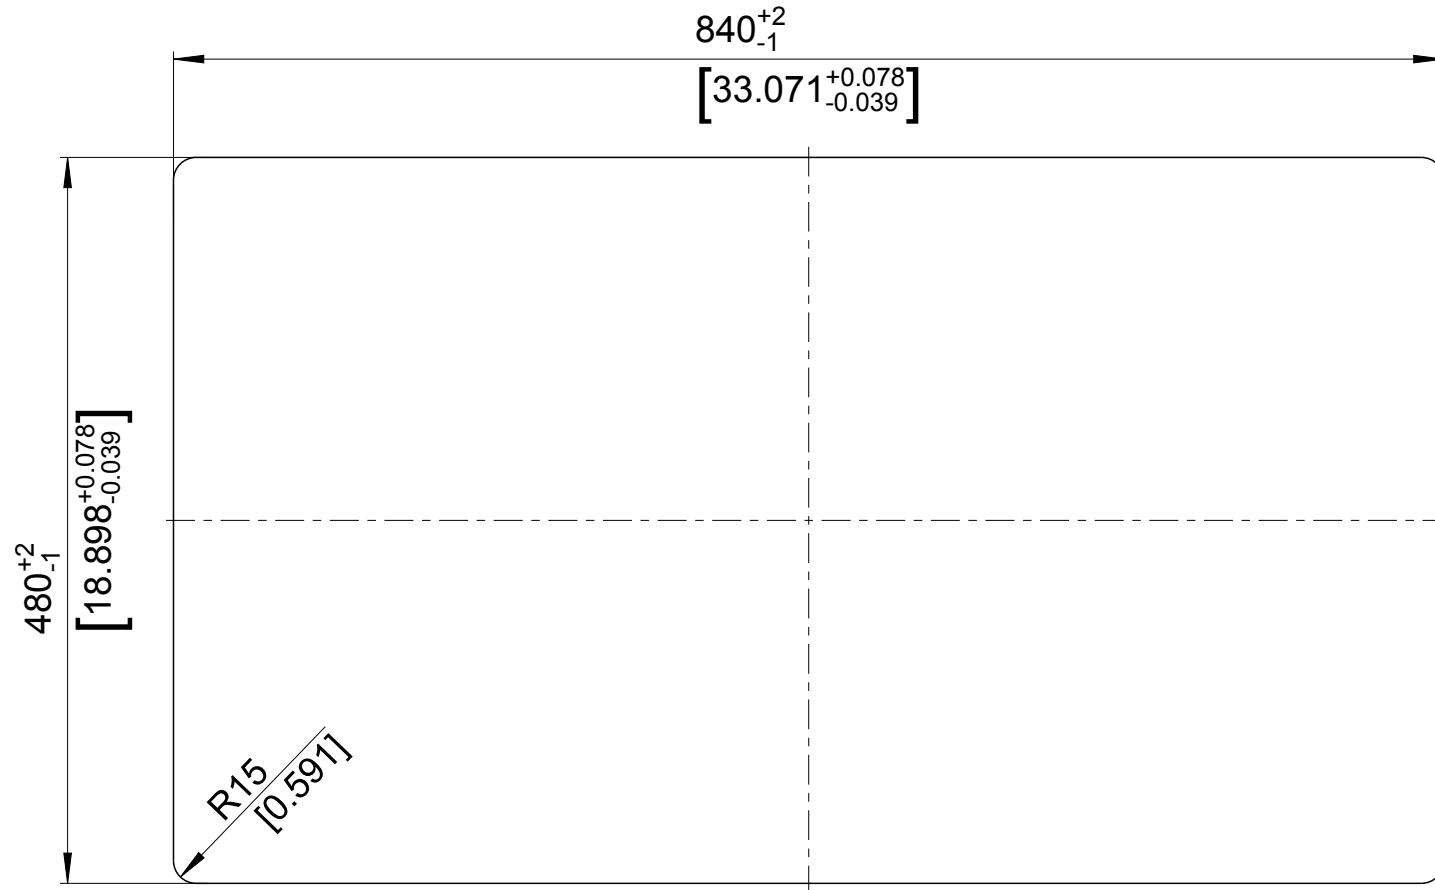

mm
[inch]

BLANCO

BLANCO LEMIS 45S-IF CNS 3½"

Änderungen vorbehalten. Aktuellste Version im Internet.
Subject to modifications. Latest version on the internet.

Edelstahl / Stainless steel

M 1:5

10/2016

lemis_45s-if_s_i_r

1000342084