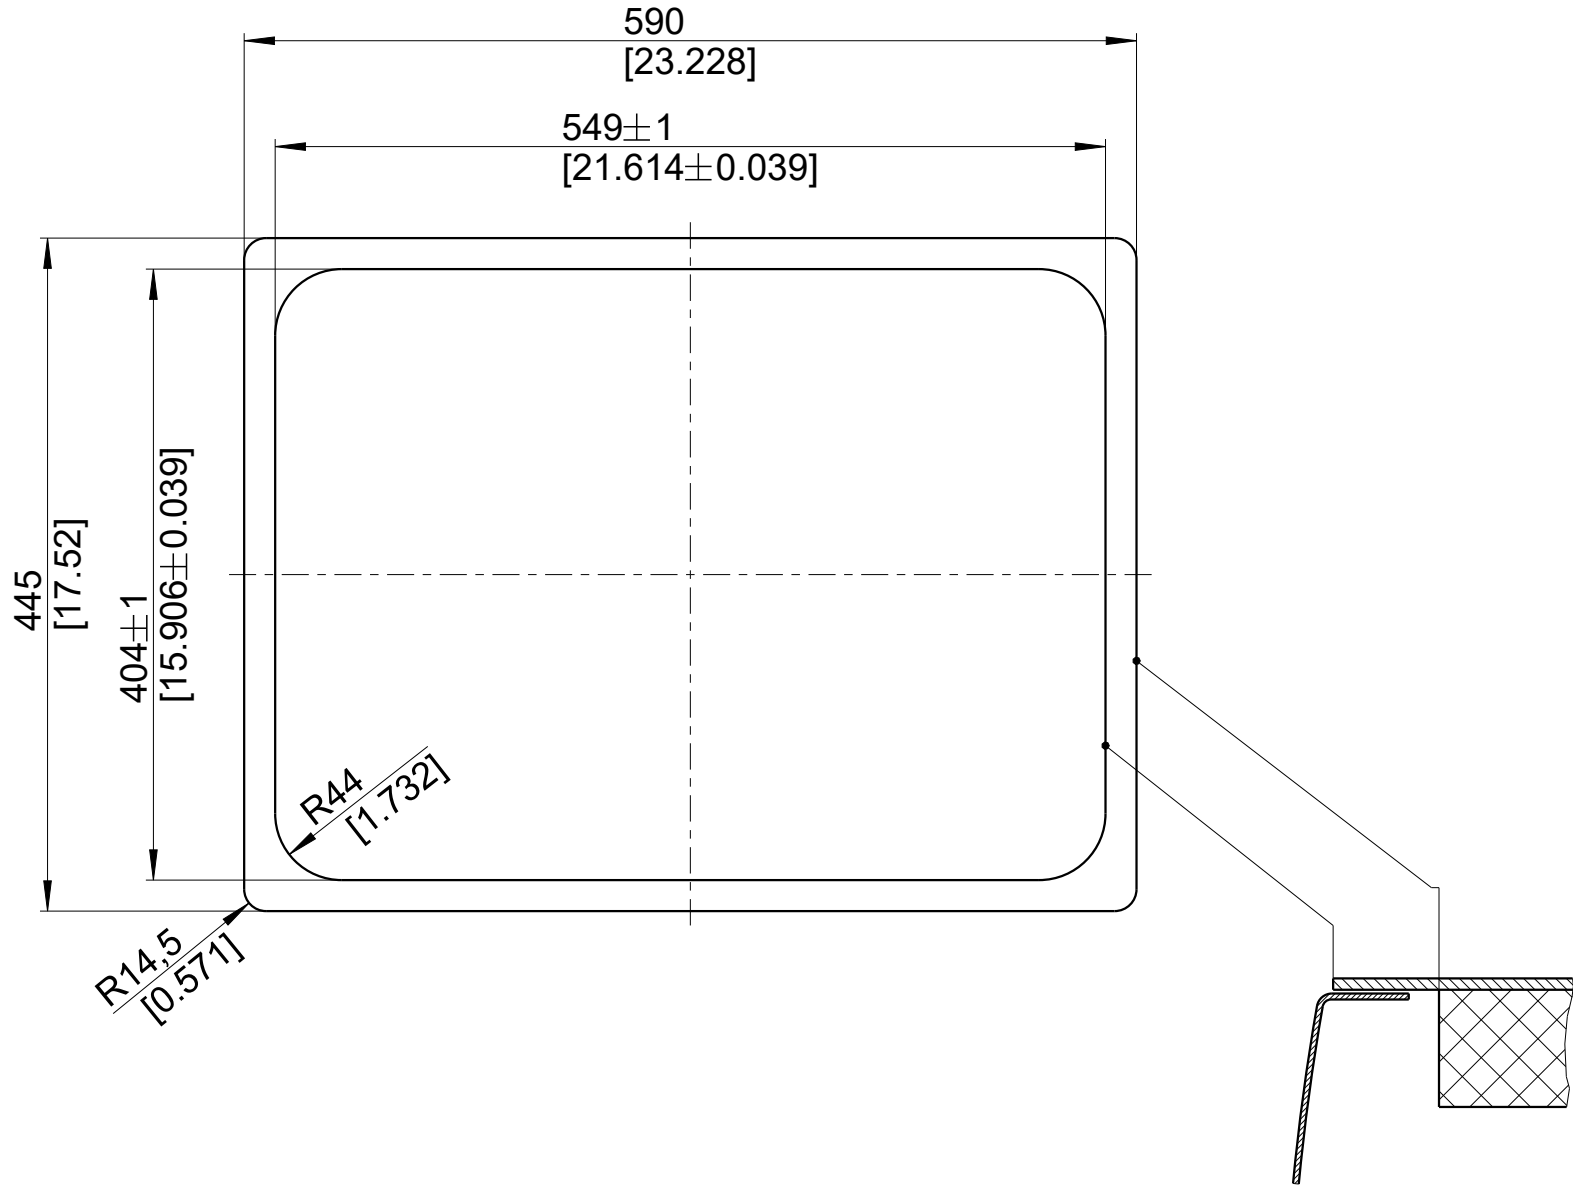

mm  
[inch]

**BLANCO**

BLANCO SOLIS 340/180-IF

Änderungen vorbehalten. Aktuellste Version im Internet.  
Subject to modifications. Latest version on the internet.

Edelstahl / Stainless steel

M 1:5

01/2020

solis\_340\_180-if\_s\_b\_f

1000359576