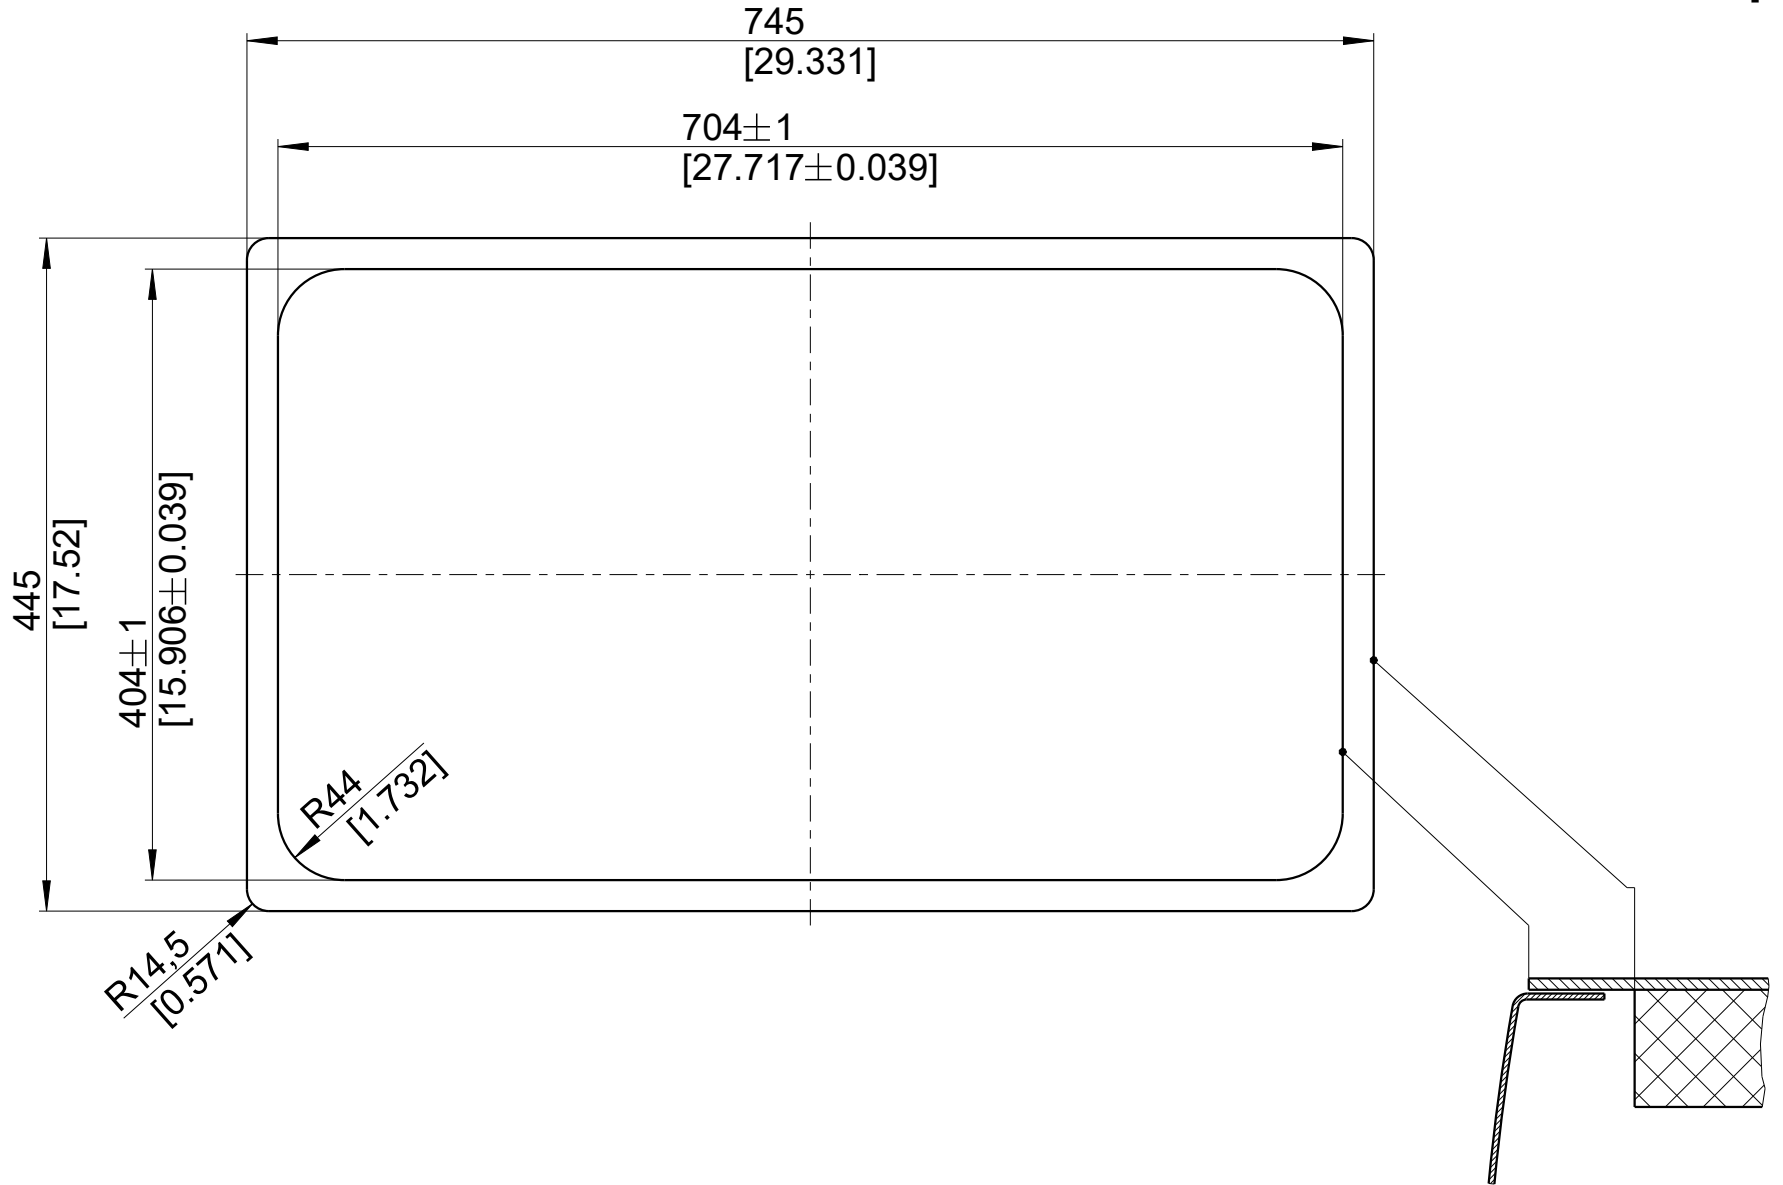

mm
[inch]

BLANCO

BLANCO SOLIS 700-IF

Änderungen vorbehalten. Aktuellste Version im Internet.
Subject to modifications. Latest version on the internet.

Edelstahl / Stainless steel

M 1:5

01/2020

solis_700-if_s_b_f

1000359570