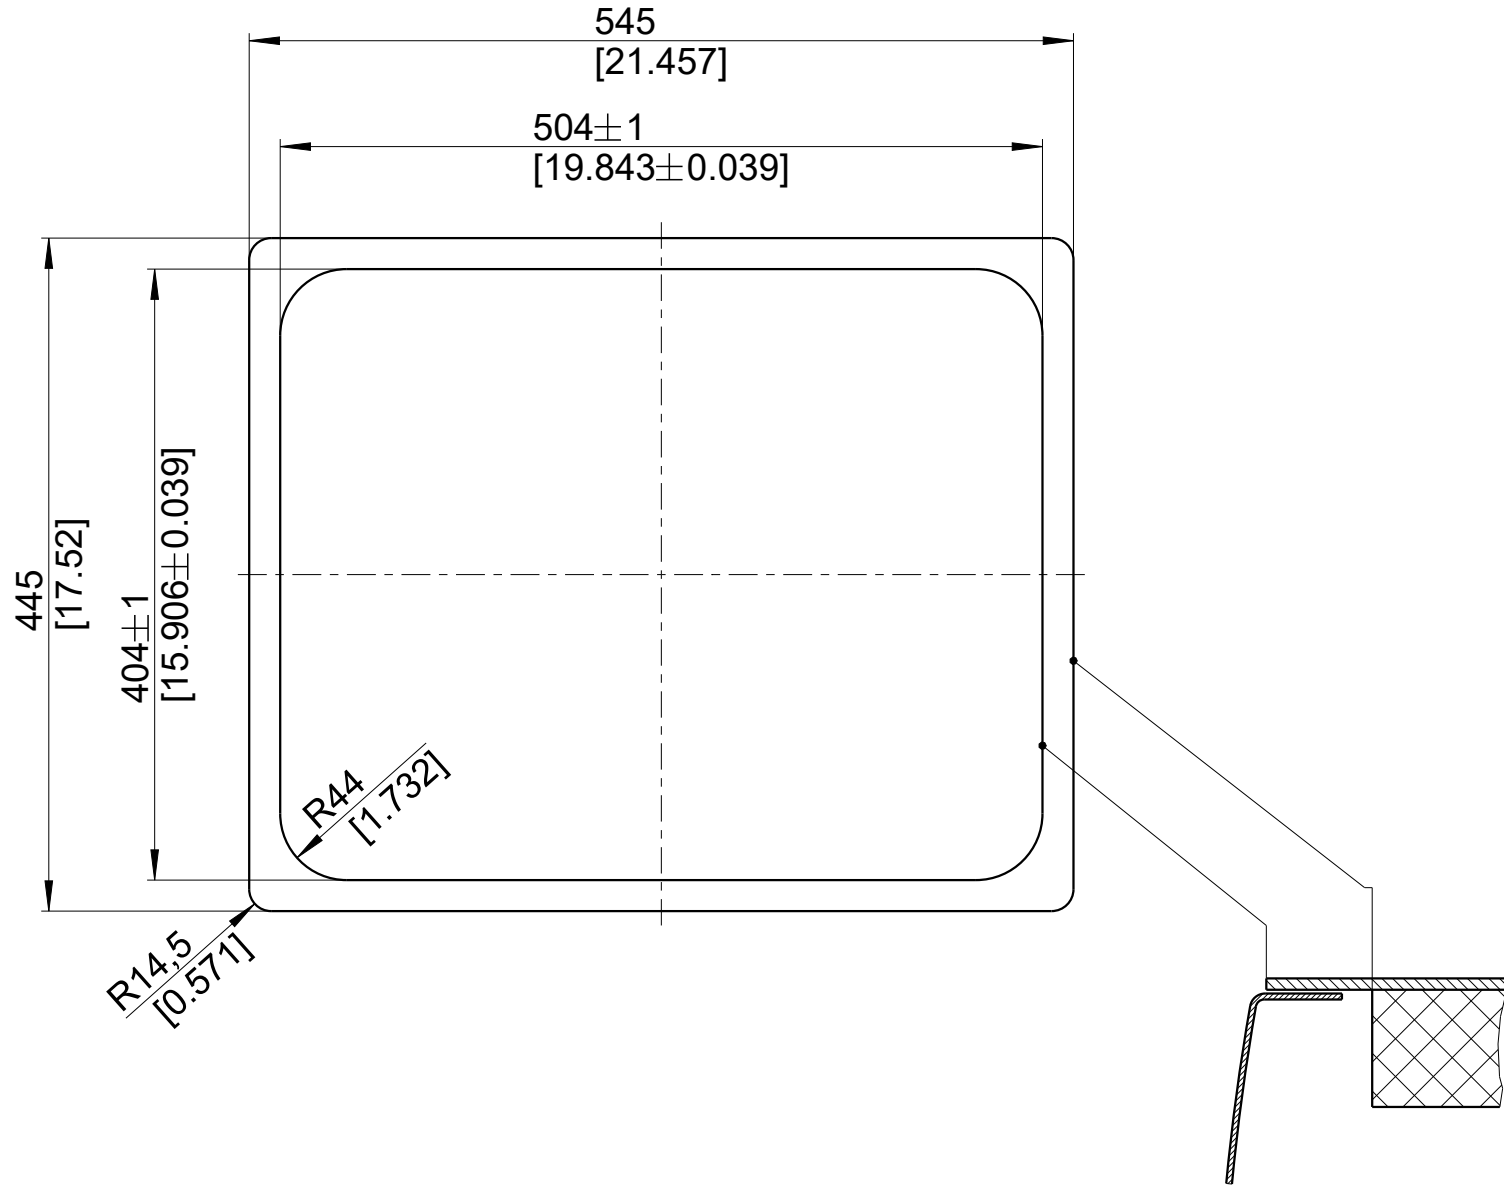

mm
[inch]

BLANCO

BLANCO SOLIS 500-IF

Änderungen vorbehalten. Aktuellste Version im Internet.
Subject to modifications. Latest version on the internet.

Edelstahl / Stainless steel

M 1:5

01/2020

solis_500-if_s_b_f