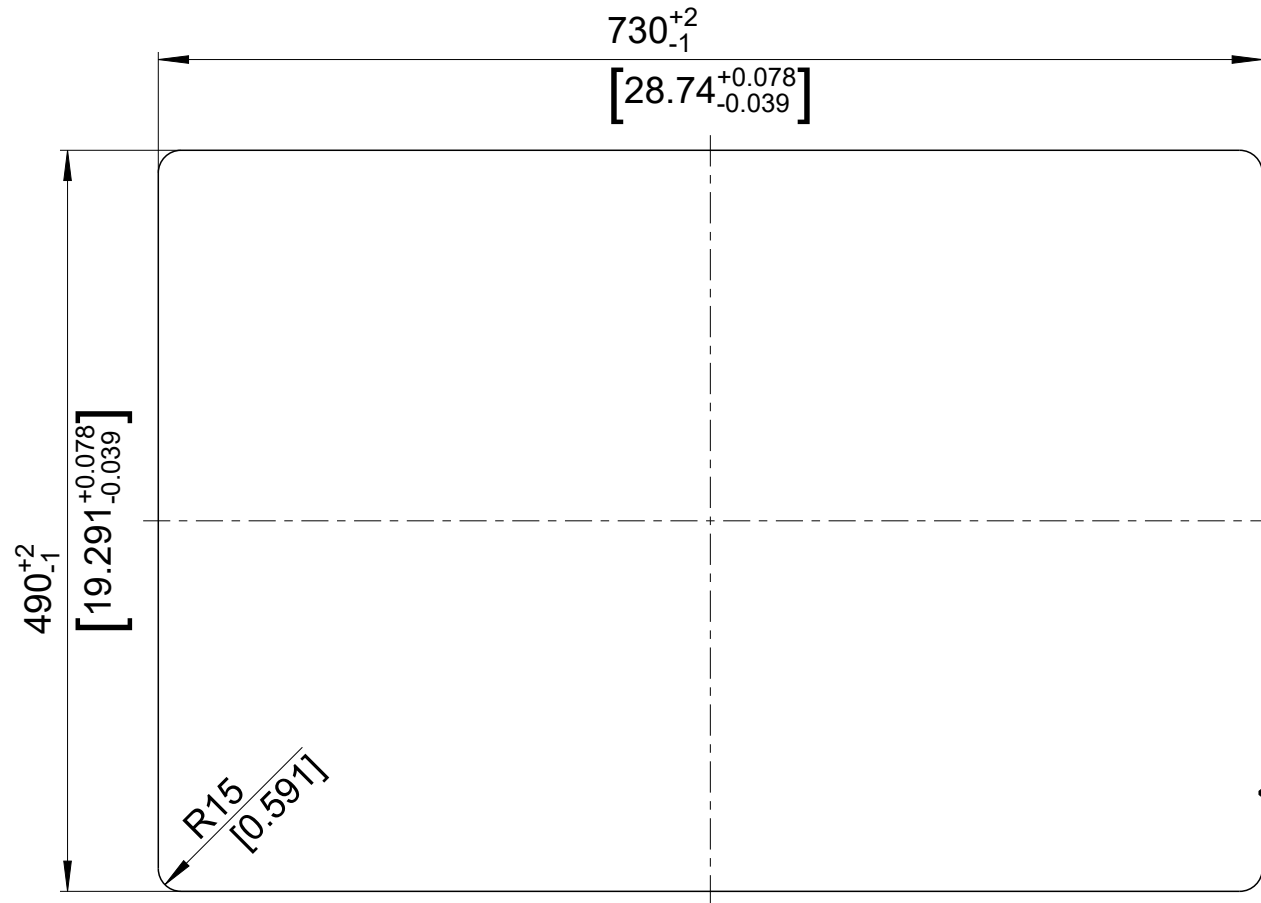

mm
[inch]

BLANCO

BLANCO SOLIS 700-IF/A

Änderungen vorbehalten. Aktuellste Version im Internet.
Subject to modifications. Latest version on the internet.

Edelstahl / Stainless steel

M 1:5

01/2020

solis_700-ifa_s_i_r