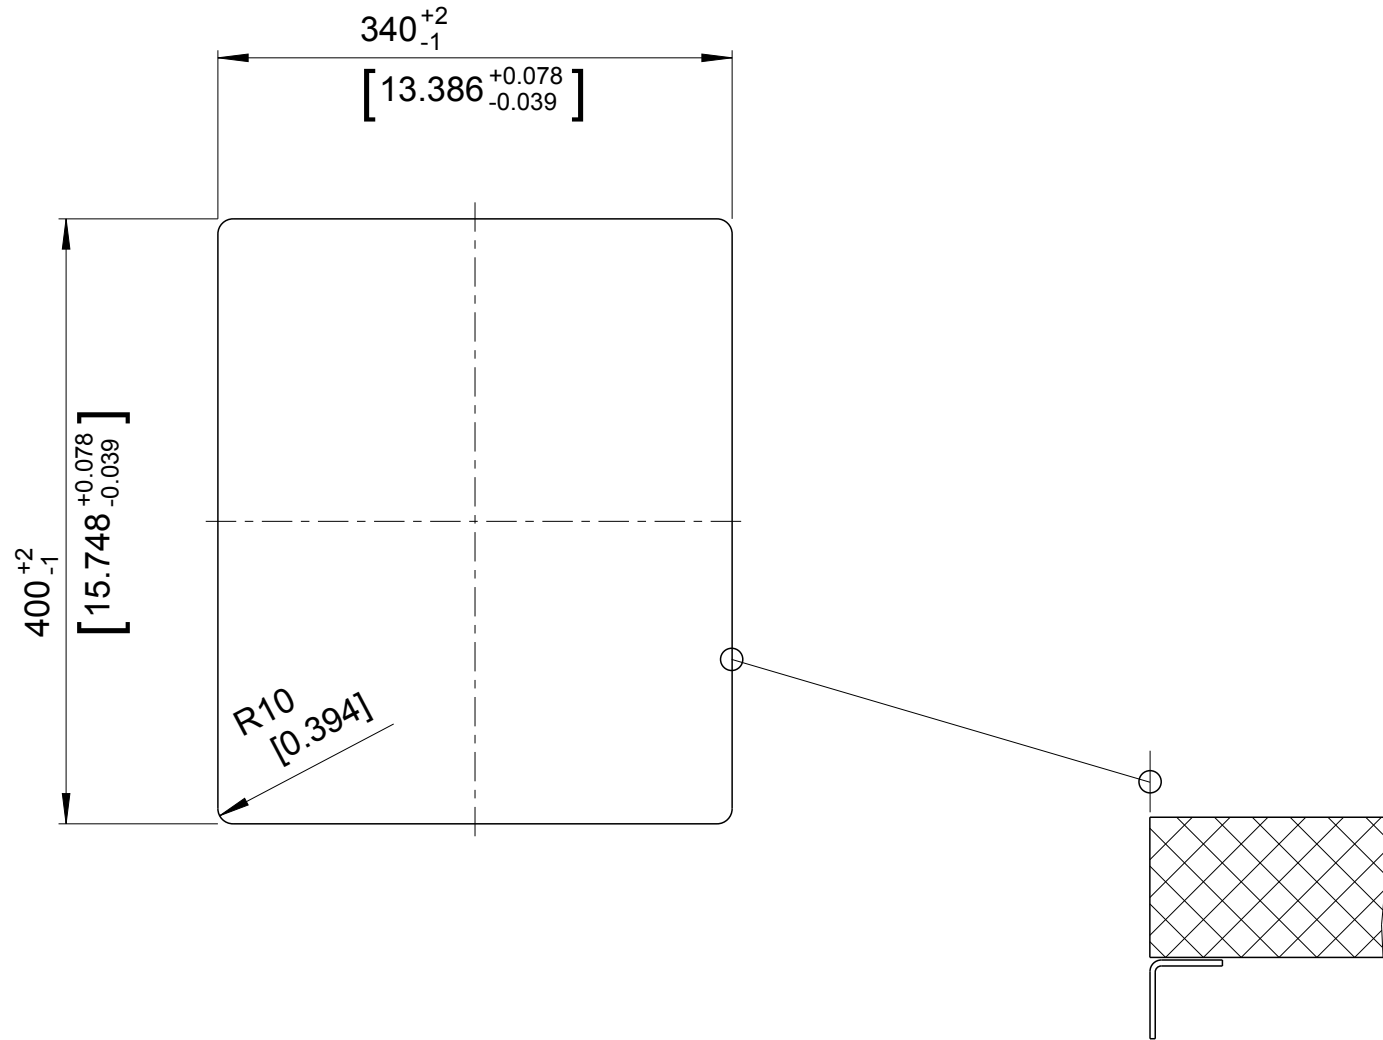

mm
[inch]

BLANCO

BLANCO CLARON 340-U

Änderungen vorbehalten. Aktuellste Version im Internet.
Subject to modifications. Latest version on the internet.

Edelstahl / Stainless steel

M 1:5

07/2014

claron_340_s_uz_s