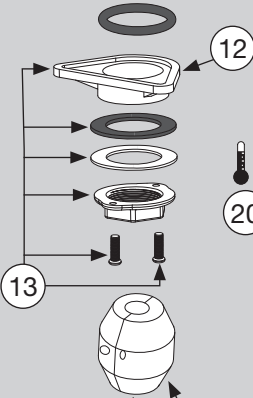

BLANCO

BLANCO LANORA-S-F HD

1

BLANCO LANORA-S-F HD

www.blanco.com/sos

⊕ PH 2

- 1x 14 mm
- 1x 17 mm
- 1x 18 mm
- 1x 19 mm