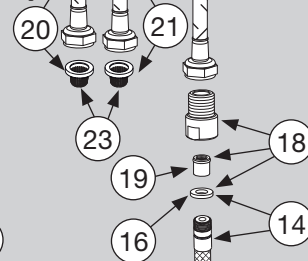

BLANCO

BLANCO LANORA-S-F HD

1

BLANCO LANORA-S-F HD

www.blanco.com/sos

⊕ PH 2

- 1x 14 mm
- 1x 17 mm
- 1x 18 mm
- 1x 19 mm