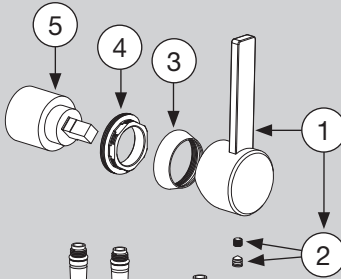

BLANCO

BLANCO LANORA-S-F HD

1

BLANCO LANORA-S-F HD

www.blanco.com/sos

⊕ PH 2

- 1x 14 mm
- 1x 17 mm
- 1x 18 mm
- 1x 19 mm