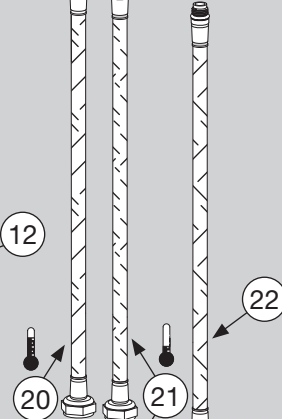

BLANCO

BLANCO LANORA-S-F HD

1

BLANCO LANORA-S-F HD

www.blanco.com/sos

⊕ PH 2

- 1x 14 mm
- 1x 17 mm
- 1x 18 mm
- 1x 19 mm