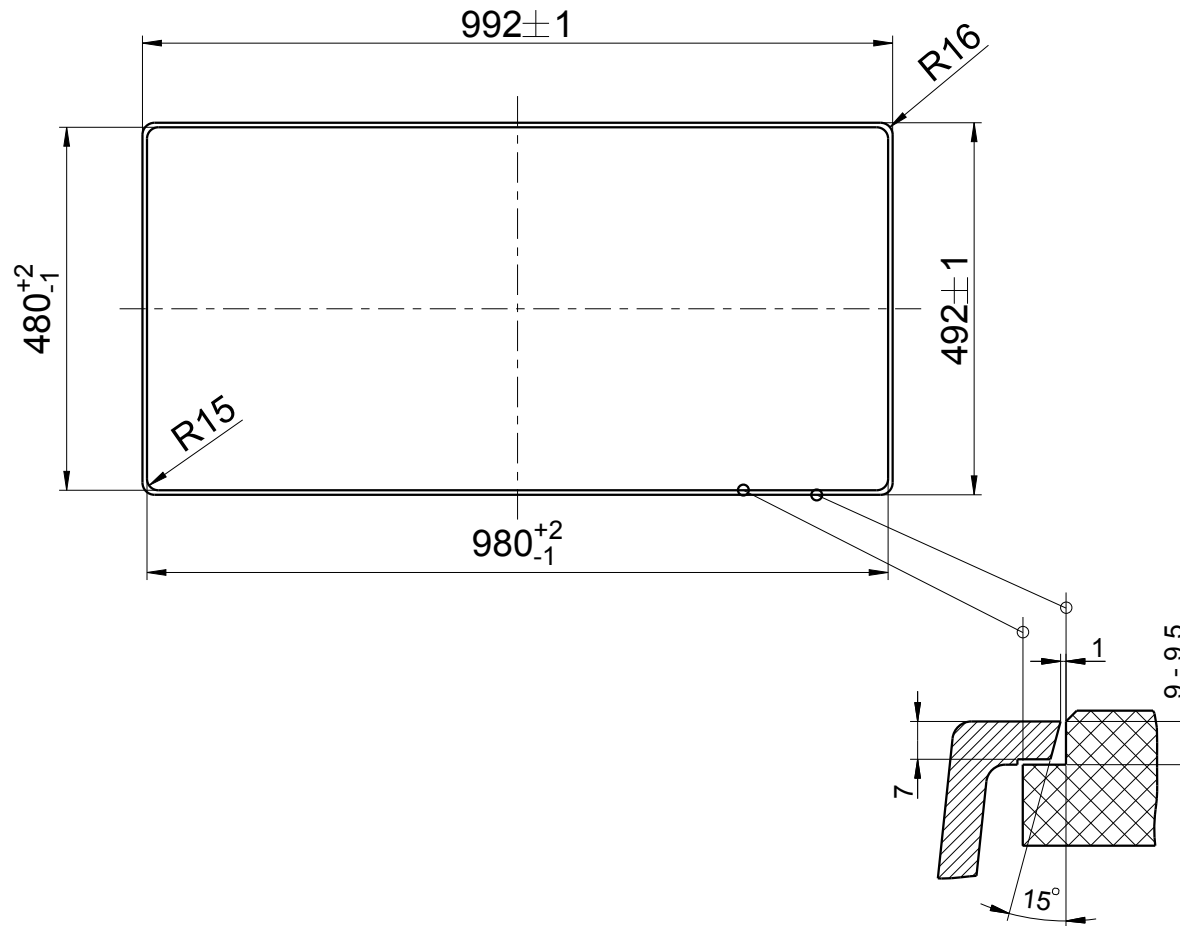

mm

Art.-Nr.: 224592

BLANCO

BLANCO METRA XL 6 S-F

Änderungen vorbehalten. Aktuellste Version im Internet.
Subject to modifications. Latest version on the internet.

SILGRANIT®

M 1:10

05/2016

metra_xl_6s-f_g_f

1000180716