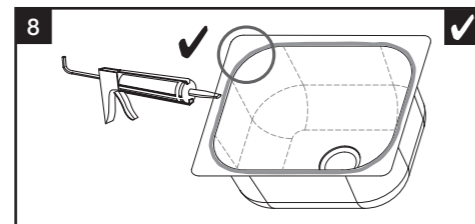

✓ OK
 ✗ not OK

BLANCO GmbH + Co KG
 Service
 Tel.: +49 7045 44-81 419
 Service@blanco.de
 www.blanco.com

BLANCO

219 143 05/2021

	+2mm / -1mm		U	R	
	A	B			
BLANCO CLARON 180-U	180 mm	400 mm	27 mm	10 mm	I
BLANCO CLARON 340-U	340 mm	400 mm	27 mm	10 mm	I
BLANCO CLARON 400-U	400 mm	400 mm	27 mm	10 mm	I
BLANCO CLARON 450-U	450 mm	400 mm	27 mm	10 mm	II
BLANCO CLARON 500-U	500 mm	400 mm	27 mm	10 mm	II
BLANCO CLARON 550-U	550 mm	400 mm	27 mm	10 mm	II
BLANCO CLARON 340/180-U	545 mm	400 mm	27 mm	10 mm	III
BLANCO CLARON 700-U	700 mm	400 mm	27 mm	10 mm	III
BLANCO CLARON 400/400-U	825 mm	400 mm	27 mm	10 mm	III
BLANCO CLARON 550/200-U	775 mm	400 mm	27 mm	10 mm	III
BLANCO CLARON XL 60-U DampfgarPlus	530 mm	420 mm	27 mm	10 mm	II
BLANCO ZEROX 180-U	180 mm	400 mm	27 mm	1 mm	I
BLANCO ZEROX 340-U	340 mm	400 mm	27 mm	1 mm	I
BLANCO ZEROX 400-U	400 mm	400 mm	27 mm	1 mm	I
BLANCO ZEROX 450-U	450 mm	400 mm	27 mm	1 mm	II
BLANCO ZEROX 500-U	500 mm	400 mm	27 mm	1 mm	II
BLANCO ZEROX 550-U	550 mm	400 mm	27 mm	1 mm	II
BLANCO ZEROX 340/180-U	545 mm	400 mm	27 mm	1 mm	II
BLANCO ZEROX 700-U	700 mm	400 mm	27 mm	1 mm	III
BLANCO ZEROX 400/400-U	825 mm	400 mm	27 mm	1 mm	III