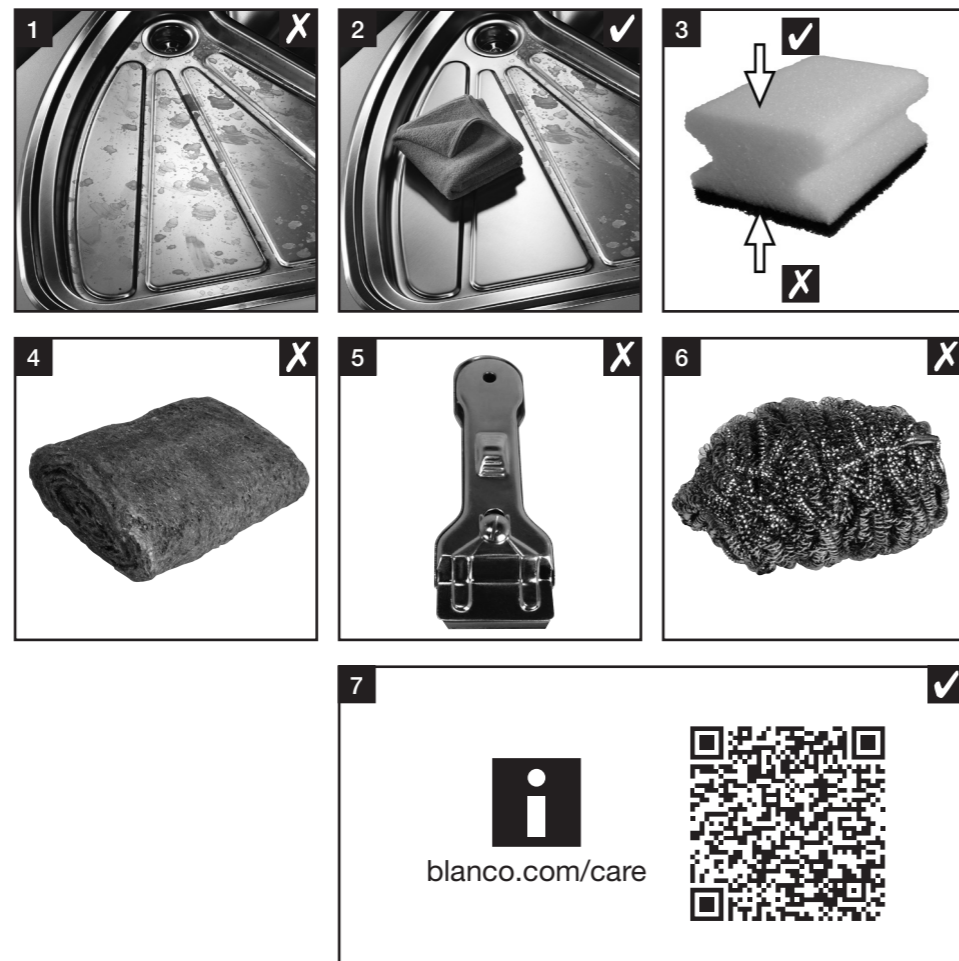

✓ OK
 ✗ not OK

BLANCO GmbH + Co KG
 Service
 Tel.: +49 7045 44-81 419
 Service@blanco.de
 www.blanco.com

BLANCO

219 143 05/2021

	+2mm / -1mm		U	R	
	A	B			
BLANCO CLARON 180-U	180 mm	400 mm	27 mm	10 mm	I
BLANCO CLARON 340-U	340 mm	400 mm	27 mm	10 mm	I
BLANCO CLARON 400-U	400 mm	400 mm	27 mm	10 mm	I
BLANCO CLARON 450-U	450 mm	400 mm	27 mm	10 mm	II
BLANCO CLARON 500-U	500 mm	400 mm	27 mm	10 mm	II
BLANCO CLARON 550-U	550 mm	400 mm	27 mm	10 mm	II
BLANCO CLARON 340/180-U	545 mm	400 mm	27 mm	10 mm	III
BLANCO CLARON 700-U	700 mm	400 mm	27 mm	10 mm	III
BLANCO CLARON 400/400-U	825 mm	400 mm	27 mm	10 mm	III
BLANCO CLARON 550/200-U	775 mm	400 mm	27 mm	10 mm	III
BLANCO CLARON XL 60-U DampfgarPlus	530 mm	420 mm	27 mm	10 mm	II
BLANCO ZEROX 180-U	180 mm	400 mm	27 mm	1 mm	I
BLANCO ZEROX 340-U	340 mm	400 mm	27 mm	1 mm	I
BLANCO ZEROX 400-U	400 mm	400 mm	27 mm	1 mm	I
BLANCO ZEROX 450-U	450 mm	400 mm	27 mm	1 mm	II
BLANCO ZEROX 500-U	500 mm	400 mm	27 mm	1 mm	II
BLANCO ZEROX 550-U	550 mm	400 mm	27 mm	1 mm	II
BLANCO ZEROX 340/180-U	545 mm	400 mm	27 mm	1 mm	II
BLANCO ZEROX 700-U	700 mm	400 mm	27 mm	1 mm	III
BLANCO ZEROX 400/400-U	825 mm	400 mm	27 mm	1 mm	III