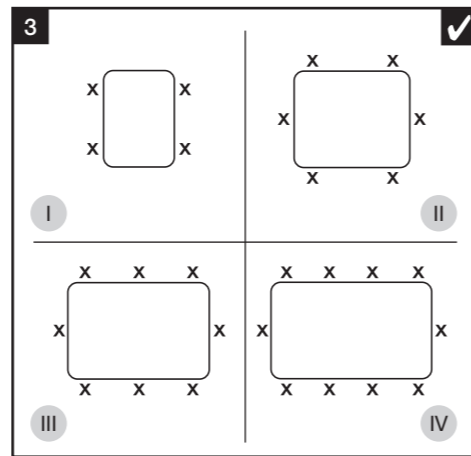

✓ OK
 ✗ not OK

BLANCO GmbH + Co KG
 Service
 Tel.: +49 7045 44-81 419
 Service@blanco.de
 www.blanco.com

BLANCO

219 143 05/2021

	+2mm / -1mm		U	R	
	A	B			
BLANCO CLARON 180-U	180 mm	400 mm	27 mm	10 mm	I
BLANCO CLARON 340-U	340 mm	400 mm	27 mm	10 mm	I
BLANCO CLARON 400-U	400 mm	400 mm	27 mm	10 mm	I
BLANCO CLARON 450-U	450 mm	400 mm	27 mm	10 mm	II
BLANCO CLARON 500-U	500 mm	400 mm	27 mm	10 mm	II
BLANCO CLARON 550-U	550 mm	400 mm	27 mm	10 mm	II
BLANCO CLARON 340/180-U	545 mm	400 mm	27 mm	10 mm	III
BLANCO CLARON 700-U	700 mm	400 mm	27 mm	10 mm	III
BLANCO CLARON 400/400-U	825 mm	400 mm	27 mm	10 mm	III
BLANCO CLARON 550/200-U	775 mm	400 mm	27 mm	10 mm	III
BLANCO CLARON XL 60-U DampfgarPlus	530 mm	420 mm	27 mm	10 mm	II
BLANCO ZEROX 180-U	180 mm	400 mm	27 mm	1 mm	I
BLANCO ZEROX 340-U	340 mm	400 mm	27 mm	1 mm	I
BLANCO ZEROX 400-U	400 mm	400 mm	27 mm	1 mm	I
BLANCO ZEROX 450-U	450 mm	400 mm	27 mm	1 mm	II
BLANCO ZEROX 500-U	500 mm	400 mm	27 mm	1 mm	II
BLANCO ZEROX 550-U	550 mm	400 mm	27 mm	1 mm	II
BLANCO ZEROX 340/180-U	545 mm	400 mm	27 mm	1 mm	II
BLANCO ZEROX 700-U	700 mm	400 mm	27 mm	1 mm	III
BLANCO ZEROX 400/400-U	825 mm	400 mm	27 mm	1 mm	III