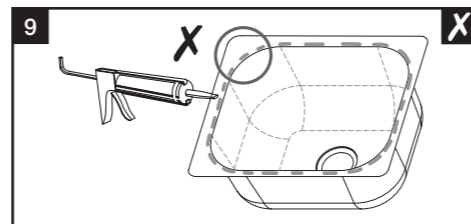

✓ OK
 ✗ not OK

BLANCO GmbH + Co KG
 Service
 Tel.: +49 7045 44-81 419
 Service@blanco.de
 www.blanco.com

BLANCO

219 143 05/2021

	+2mm / -1mm		U	R	
	A	B			
BLANCO CLARON 180-U	180 mm	400 mm	27 mm	10 mm	I
BLANCO CLARON 340-U	340 mm	400 mm	27 mm	10 mm	I
BLANCO CLARON 400-U	400 mm	400 mm	27 mm	10 mm	I
BLANCO CLARON 450-U	450 mm	400 mm	27 mm	10 mm	II
BLANCO CLARON 500-U	500 mm	400 mm	27 mm	10 mm	II
BLANCO CLARON 550-U	550 mm	400 mm	27 mm	10 mm	II
BLANCO CLARON 340/180-U	545 mm	400 mm	27 mm	10 mm	III
BLANCO CLARON 700-U	700 mm	400 mm	27 mm	10 mm	III
BLANCO CLARON 400/400-U	825 mm	400 mm	27 mm	10 mm	III
BLANCO CLARON 550/200-U	775 mm	400 mm	27 mm	10 mm	III
BLANCO CLARON XL 60-U DampfgarPlus	530 mm	420 mm	27 mm	10 mm	II
BLANCO ZEROX 180-U	180 mm	400 mm	27 mm	1 mm	I
BLANCO ZEROX 340-U	340 mm	400 mm	27 mm	1 mm	I
BLANCO ZEROX 400-U	400 mm	400 mm	27 mm	1 mm	I
BLANCO ZEROX 450-U	450 mm	400 mm	27 mm	1 mm	II
BLANCO ZEROX 500-U	500 mm	400 mm	27 mm	1 mm	II
BLANCO ZEROX 550-U	550 mm	400 mm	27 mm	1 mm	II
BLANCO ZEROX 340/180-U	545 mm	400 mm	27 mm	1 mm	II
BLANCO ZEROX 700-U	700 mm	400 mm	27 mm	1 mm	III
BLANCO ZEROX 400/400-U	825 mm	400 mm	27 mm	1 mm	III