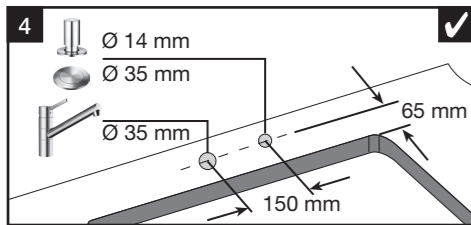

✓ OK
 ✗ not OK

BLANCO GmbH + Co KG
 Service
 Tel.: +49 7045 44-81 419
 Service@blanco.de
 www.blanco.com

BLANCO

219 143 05/2021

	+2mm / -1mm		U	R	
	A	B			
BLANCO CLARON 180-U	180 mm	400 mm	27 mm	10 mm	I
BLANCO CLARON 340-U	340 mm	400 mm	27 mm	10 mm	I
BLANCO CLARON 400-U	400 mm	400 mm	27 mm	10 mm	I
BLANCO CLARON 450-U	450 mm	400 mm	27 mm	10 mm	II
BLANCO CLARON 500-U	500 mm	400 mm	27 mm	10 mm	II
BLANCO CLARON 550-U	550 mm	400 mm	27 mm	10 mm	II
BLANCO CLARON 340/180-U	545 mm	400 mm	27 mm	10 mm	III
BLANCO CLARON 700-U	700 mm	400 mm	27 mm	10 mm	III
BLANCO CLARON 400/400-U	825 mm	400 mm	27 mm	10 mm	III
BLANCO CLARON 550/200-U	775 mm	400 mm	27 mm	10 mm	III
BLANCO CLARON XL 60-U DampfgarPlus	530 mm	420 mm	27 mm	10 mm	II
BLANCO ZEROX 180-U	180 mm	400 mm	27 mm	1 mm	I
BLANCO ZEROX 340-U	340 mm	400 mm	27 mm	1 mm	I
BLANCO ZEROX 400-U	400 mm	400 mm	27 mm	1 mm	I
BLANCO ZEROX 450-U	450 mm	400 mm	27 mm	1 mm	II
BLANCO ZEROX 500-U	500 mm	400 mm	27 mm	1 mm	II
BLANCO ZEROX 550-U	550 mm	400 mm	27 mm	1 mm	II
BLANCO ZEROX 340/180-U	545 mm	400 mm	27 mm	1 mm	II
BLANCO ZEROX 700-U	700 mm	400 mm	27 mm	1 mm	III
BLANCO ZEROX 400/400-U	825 mm	400 mm	27 mm	1 mm	III