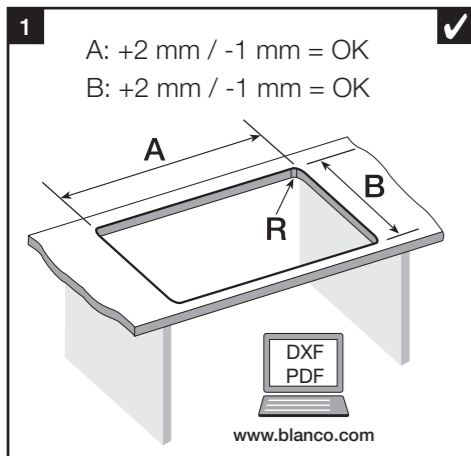

✓ OK
 ✗ not OK

BLANCO GmbH + Co KG
 Service
 Tel.: +49 7045 44-81 419
 Service@blanco.de
 www.blanco.com

BLANCO

219 143 05/2021

	+2mm / -1mm		U	R	
	A	B			
BLANCO CLARON 180-U	180 mm	400 mm	27 mm	10 mm	I
BLANCO CLARON 340-U	340 mm	400 mm	27 mm	10 mm	I
BLANCO CLARON 400-U	400 mm	400 mm	27 mm	10 mm	I
BLANCO CLARON 450-U	450 mm	400 mm	27 mm	10 mm	II
BLANCO CLARON 500-U	500 mm	400 mm	27 mm	10 mm	II
BLANCO CLARON 550-U	550 mm	400 mm	27 mm	10 mm	II
BLANCO CLARON 340/180-U	545 mm	400 mm	27 mm	10 mm	III
BLANCO CLARON 700-U	700 mm	400 mm	27 mm	10 mm	III
BLANCO CLARON 400/400-U	825 mm	400 mm	27 mm	10 mm	III
BLANCO CLARON 550/200-U	775 mm	400 mm	27 mm	10 mm	III
BLANCO CLARON XL 60-U DampfgarPlus	530 mm	420 mm	27 mm	10 mm	II
BLANCO ZEROX 180-U	180 mm	400 mm	27 mm	1 mm	I
BLANCO ZEROX 340-U	340 mm	400 mm	27 mm	1 mm	I
BLANCO ZEROX 400-U	400 mm	400 mm	27 mm	1 mm	I
BLANCO ZEROX 450-U	450 mm	400 mm	27 mm	1 mm	II
BLANCO ZEROX 500-U	500 mm	400 mm	27 mm	1 mm	II
BLANCO ZEROX 550-U	550 mm	400 mm	27 mm	1 mm	II
BLANCO ZEROX 340/180-U	545 mm	400 mm	27 mm	1 mm	II
BLANCO ZEROX 700-U	700 mm	400 mm	27 mm	1 mm	III
BLANCO ZEROX 400/400-U	825 mm	400 mm	27 mm	1 mm	III