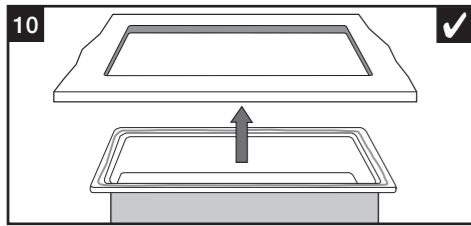

✓ OK
 ✗ not OK

BLANCO GmbH + Co KG
 Service
 Tel.: +49 7045 44-81 419
 Service@blanco.de
 www.blanco.com

BLANCO

219 143 05/2021

	+2mm / -1mm		U	R	
	A	B			
BLANCO CLARON 180-U	180 mm	400 mm	27 mm	10 mm	I
BLANCO CLARON 340-U	340 mm	400 mm	27 mm	10 mm	I
BLANCO CLARON 400-U	400 mm	400 mm	27 mm	10 mm	I
BLANCO CLARON 450-U	450 mm	400 mm	27 mm	10 mm	II
BLANCO CLARON 500-U	500 mm	400 mm	27 mm	10 mm	II
BLANCO CLARON 550-U	550 mm	400 mm	27 mm	10 mm	II
BLANCO CLARON 340/180-U	545 mm	400 mm	27 mm	10 mm	III
BLANCO CLARON 700-U	700 mm	400 mm	27 mm	10 mm	III
BLANCO CLARON 400/400-U	825 mm	400 mm	27 mm	10 mm	III
BLANCO CLARON 550/200-U	775 mm	400 mm	27 mm	10 mm	III
BLANCO CLARON XL 60-U DampfgarPlus	530 mm	420 mm	27 mm	10 mm	II
BLANCO ZEROX 180-U	180 mm	400 mm	27 mm	1 mm	I
BLANCO ZEROX 340-U	340 mm	400 mm	27 mm	1 mm	I
BLANCO ZEROX 400-U	400 mm	400 mm	27 mm	1 mm	I
BLANCO ZEROX 450-U	450 mm	400 mm	27 mm	1 mm	II
BLANCO ZEROX 500-U	500 mm	400 mm	27 mm	1 mm	II
BLANCO ZEROX 550-U	550 mm	400 mm	27 mm	1 mm	II
BLANCO ZEROX 340/180-U	545 mm	400 mm	27 mm	1 mm	II
BLANCO ZEROX 700-U	700 mm	400 mm	27 mm	1 mm	III
BLANCO ZEROX 400/400-U	825 mm	400 mm	27 mm	1 mm	III