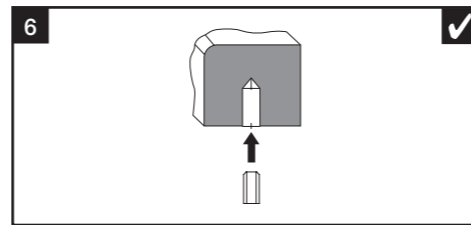

✓ OK
 ✗ not OK

BLANCO GmbH + Co KG
 Service
 Tel.: +49 7045 44-81 419
 Service@blanco.de
 www.blanco.com

BLANCO

219 143 05/2021

	+2mm / -1mm		U	R	
	A	B			
BLANCO CLARON 180-U	180 mm	400 mm	27 mm	10 mm	I
BLANCO CLARON 340-U	340 mm	400 mm	27 mm	10 mm	I
BLANCO CLARON 400-U	400 mm	400 mm	27 mm	10 mm	I
BLANCO CLARON 450-U	450 mm	400 mm	27 mm	10 mm	II
BLANCO CLARON 500-U	500 mm	400 mm	27 mm	10 mm	II
BLANCO CLARON 550-U	550 mm	400 mm	27 mm	10 mm	II
BLANCO CLARON 340/180-U	545 mm	400 mm	27 mm	10 mm	III
BLANCO CLARON 700-U	700 mm	400 mm	27 mm	10 mm	III
BLANCO CLARON 400/400-U	825 mm	400 mm	27 mm	10 mm	III
BLANCO CLARON 550/200-U	775 mm	400 mm	27 mm	10 mm	III
BLANCO CLARON XL 60-U DampfgarPlus	530 mm	420 mm	27 mm	10 mm	II
BLANCO ZEROX 180-U	180 mm	400 mm	27 mm	1 mm	I
BLANCO ZEROX 340-U	340 mm	400 mm	27 mm	1 mm	I
BLANCO ZEROX 400-U	400 mm	400 mm	27 mm	1 mm	I
BLANCO ZEROX 450-U	450 mm	400 mm	27 mm	1 mm	II
BLANCO ZEROX 500-U	500 mm	400 mm	27 mm	1 mm	II
BLANCO ZEROX 550-U	550 mm	400 mm	27 mm	1 mm	II
BLANCO ZEROX 340/180-U	545 mm	400 mm	27 mm	1 mm	II
BLANCO ZEROX 700-U	700 mm	400 mm	27 mm	1 mm	III
BLANCO ZEROX 400/400-U	825 mm	400 mm	27 mm	1 mm	III