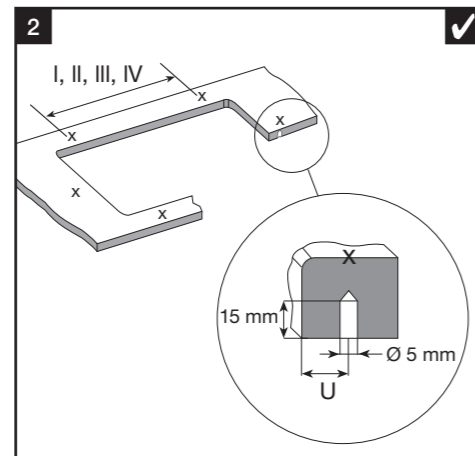

✓ OK
 ✗ not OK

BLANCO GmbH + Co KG
 Service
 Tel.: +49 7045 44-81 419
 Service@blanco.de
 www.blanco.com

BLANCO

219 143 05/2021

	+2mm / -1mm		U	R	
	A	B			
BLANCO CLARON 180-U	180 mm	400 mm	27 mm	10 mm	I
BLANCO CLARON 340-U	340 mm	400 mm	27 mm	10 mm	I
BLANCO CLARON 400-U	400 mm	400 mm	27 mm	10 mm	I
BLANCO CLARON 450-U	450 mm	400 mm	27 mm	10 mm	II
BLANCO CLARON 500-U	500 mm	400 mm	27 mm	10 mm	II
BLANCO CLARON 550-U	550 mm	400 mm	27 mm	10 mm	II
BLANCO CLARON 340/180-U	545 mm	400 mm	27 mm	10 mm	III
BLANCO CLARON 700-U	700 mm	400 mm	27 mm	10 mm	III
BLANCO CLARON 400/400-U	825 mm	400 mm	27 mm	10 mm	III
BLANCO CLARON 550/200-U	775 mm	400 mm	27 mm	10 mm	III
BLANCO CLARON XL 60-U DampfgarPlus	530 mm	420 mm	27 mm	10 mm	II
BLANCO ZEROX 180-U	180 mm	400 mm	27 mm	1 mm	I
BLANCO ZEROX 340-U	340 mm	400 mm	27 mm	1 mm	I
BLANCO ZEROX 400-U	400 mm	400 mm	27 mm	1 mm	I
BLANCO ZEROX 450-U	450 mm	400 mm	27 mm	1 mm	II
BLANCO ZEROX 500-U	500 mm	400 mm	27 mm	1 mm	II
BLANCO ZEROX 550-U	550 mm	400 mm	27 mm	1 mm	II
BLANCO ZEROX 340/180-U	545 mm	400 mm	27 mm	1 mm	II
BLANCO ZEROX 700-U	700 mm	400 mm	27 mm	1 mm	III
BLANCO ZEROX 400/400-U	825 mm	400 mm	27 mm	1 mm	III