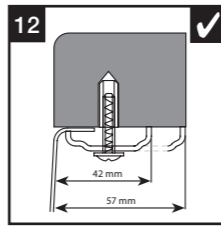

✓ OK
 ✗ not OK

BLANCO GmbH + Co KG
 Service
 Tel.: +49 7045 44-81 419
 Service@blanco.de
 www.blanco.com

BLANCO

219 143 05/2021

	+2mm / -1mm		U	R	
	A	B			
BLANCO CLARON 180-U	180 mm	400 mm	27 mm	10 mm	I
BLANCO CLARON 340-U	340 mm	400 mm	27 mm	10 mm	I
BLANCO CLARON 400-U	400 mm	400 mm	27 mm	10 mm	I
BLANCO CLARON 450-U	450 mm	400 mm	27 mm	10 mm	II
BLANCO CLARON 500-U	500 mm	400 mm	27 mm	10 mm	II
BLANCO CLARON 550-U	550 mm	400 mm	27 mm	10 mm	II
BLANCO CLARON 340/180-U	545 mm	400 mm	27 mm	10 mm	III
BLANCO CLARON 700-U	700 mm	400 mm	27 mm	10 mm	III
BLANCO CLARON 400/400-U	825 mm	400 mm	27 mm	10 mm	III
BLANCO CLARON 550/200-U	775 mm	400 mm	27 mm	10 mm	III
BLANCO CLARON XL 60-U DampfgarPlus	530 mm	420 mm	27 mm	10 mm	II
BLANCO ZEROX 180-U	180 mm	400 mm	27 mm	1 mm	I
BLANCO ZEROX 340-U	340 mm	400 mm	27 mm	1 mm	I
BLANCO ZEROX 400-U	400 mm	400 mm	27 mm	1 mm	I
BLANCO ZEROX 450-U	450 mm	400 mm	27 mm	1 mm	II
BLANCO ZEROX 500-U	500 mm	400 mm	27 mm	1 mm	II
BLANCO ZEROX 550-U	550 mm	400 mm	27 mm	1 mm	II
BLANCO ZEROX 340/180-U	545 mm	400 mm	27 mm	1 mm	II
BLANCO ZEROX 700-U	700 mm	400 mm	27 mm	1 mm	III
BLANCO ZEROX 400/400-U	825 mm	400 mm	27 mm	1 mm	III