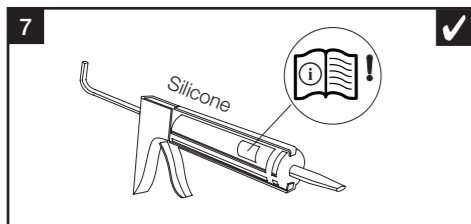

✓ OK
 ✗ not OK

BLANCO GmbH + Co KG
 Service
 Tel.: +49 7045 44-81 419
 Service@blanco.de
 www.blanco.com

BLANCO

219 143 05/2021

	+2mm / -1mm		U	R	
	A	B			
BLANCO CLARON 180-U	180 mm	400 mm	27 mm	10 mm	I
BLANCO CLARON 340-U	340 mm	400 mm	27 mm	10 mm	I
BLANCO CLARON 400-U	400 mm	400 mm	27 mm	10 mm	I
BLANCO CLARON 450-U	450 mm	400 mm	27 mm	10 mm	II
BLANCO CLARON 500-U	500 mm	400 mm	27 mm	10 mm	II
BLANCO CLARON 550-U	550 mm	400 mm	27 mm	10 mm	II
BLANCO CLARON 340/180-U	545 mm	400 mm	27 mm	10 mm	III
BLANCO CLARON 700-U	700 mm	400 mm	27 mm	10 mm	III
BLANCO CLARON 400/400-U	825 mm	400 mm	27 mm	10 mm	III
BLANCO CLARON 550/200-U	775 mm	400 mm	27 mm	10 mm	III
BLANCO CLARON XL 60-U DampfgarPlus	530 mm	420 mm	27 mm	10 mm	II
BLANCO ZEROX 180-U	180 mm	400 mm	27 mm	1 mm	I
BLANCO ZEROX 340-U	340 mm	400 mm	27 mm	1 mm	I
BLANCO ZEROX 400-U	400 mm	400 mm	27 mm	1 mm	I
BLANCO ZEROX 450-U	450 mm	400 mm	27 mm	1 mm	II
BLANCO ZEROX 500-U	500 mm	400 mm	27 mm	1 mm	II
BLANCO ZEROX 550-U	550 mm	400 mm	27 mm	1 mm	II
BLANCO ZEROX 340/180-U	545 mm	400 mm	27 mm	1 mm	II
BLANCO ZEROX 700-U	700 mm	400 mm	27 mm	1 mm	III
BLANCO ZEROX 400/400-U	825 mm	400 mm	27 mm	1 mm	III