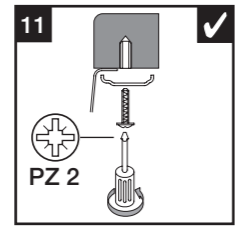

✓ OK
 ✗ not OK

BLANCO GmbH + Co KG
 Service
 Tel.: +49 7045 44-81 419
 Service@blanco.de
 www.blanco.com

BLANCO

219 143 05/2021

	+2mm / -1mm		U	R	
	A	B			
BLANCO CLARON 180-U	180 mm	400 mm	27 mm	10 mm	I
BLANCO CLARON 340-U	340 mm	400 mm	27 mm	10 mm	I
BLANCO CLARON 400-U	400 mm	400 mm	27 mm	10 mm	I
BLANCO CLARON 450-U	450 mm	400 mm	27 mm	10 mm	II
BLANCO CLARON 500-U	500 mm	400 mm	27 mm	10 mm	II
BLANCO CLARON 550-U	550 mm	400 mm	27 mm	10 mm	II
BLANCO CLARON 340/180-U	545 mm	400 mm	27 mm	10 mm	III
BLANCO CLARON 700-U	700 mm	400 mm	27 mm	10 mm	III
BLANCO CLARON 400/400-U	825 mm	400 mm	27 mm	10 mm	III
BLANCO CLARON 550/200-U	775 mm	400 mm	27 mm	10 mm	III
BLANCO CLARON XL 60-U DampfgarPlus	530 mm	420 mm	27 mm	10 mm	II
BLANCO ZEROX 180-U	180 mm	400 mm	27 mm	1 mm	I
BLANCO ZEROX 340-U	340 mm	400 mm	27 mm	1 mm	I
BLANCO ZEROX 400-U	400 mm	400 mm	27 mm	1 mm	I
BLANCO ZEROX 450-U	450 mm	400 mm	27 mm	1 mm	II
BLANCO ZEROX 500-U	500 mm	400 mm	27 mm	1 mm	II
BLANCO ZEROX 550-U	550 mm	400 mm	27 mm	1 mm	II
BLANCO ZEROX 340/180-U	545 mm	400 mm	27 mm	1 mm	II
BLANCO ZEROX 700-U	700 mm	400 mm	27 mm	1 mm	III
BLANCO ZEROX 400/400-U	825 mm	400 mm	27 mm	1 mm	III