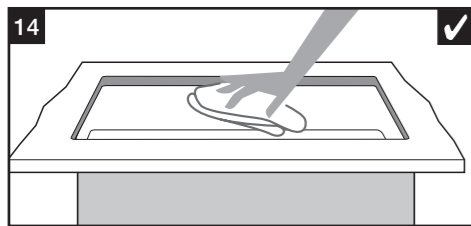

✓ OK
 ✗ not OK

BLANCO GmbH + Co KG
 Service
 Tel.: +49 7045 44-81 419
 Service@blanco.de
 www.blanco.com

BLANCO

219 143 05/2021

	+2mm / -1mm		U	R	
	A	B			
BLANCO CLARON 180-U	180 mm	400 mm	27 mm	10 mm	I
BLANCO CLARON 340-U	340 mm	400 mm	27 mm	10 mm	I
BLANCO CLARON 400-U	400 mm	400 mm	27 mm	10 mm	I
BLANCO CLARON 450-U	450 mm	400 mm	27 mm	10 mm	II
BLANCO CLARON 500-U	500 mm	400 mm	27 mm	10 mm	II
BLANCO CLARON 550-U	550 mm	400 mm	27 mm	10 mm	II
BLANCO CLARON 340/180-U	545 mm	400 mm	27 mm	10 mm	III
BLANCO CLARON 700-U	700 mm	400 mm	27 mm	10 mm	III
BLANCO CLARON 400/400-U	825 mm	400 mm	27 mm	10 mm	III
BLANCO CLARON 550/200-U	775 mm	400 mm	27 mm	10 mm	III
BLANCO CLARON XL 60-U DampfgarPlus	530 mm	420 mm	27 mm	10 mm	II
BLANCO ZEROX 180-U	180 mm	400 mm	27 mm	1 mm	I
BLANCO ZEROX 340-U	340 mm	400 mm	27 mm	1 mm	I
BLANCO ZEROX 400-U	400 mm	400 mm	27 mm	1 mm	I
BLANCO ZEROX 450-U	450 mm	400 mm	27 mm	1 mm	II
BLANCO ZEROX 500-U	500 mm	400 mm	27 mm	1 mm	II
BLANCO ZEROX 550-U	550 mm	400 mm	27 mm	1 mm	II
BLANCO ZEROX 340/180-U	545 mm	400 mm	27 mm	1 mm	II
BLANCO ZEROX 700-U	700 mm	400 mm	27 mm	1 mm	III
BLANCO ZEROX 400/400-U	825 mm	400 mm	27 mm	1 mm	III