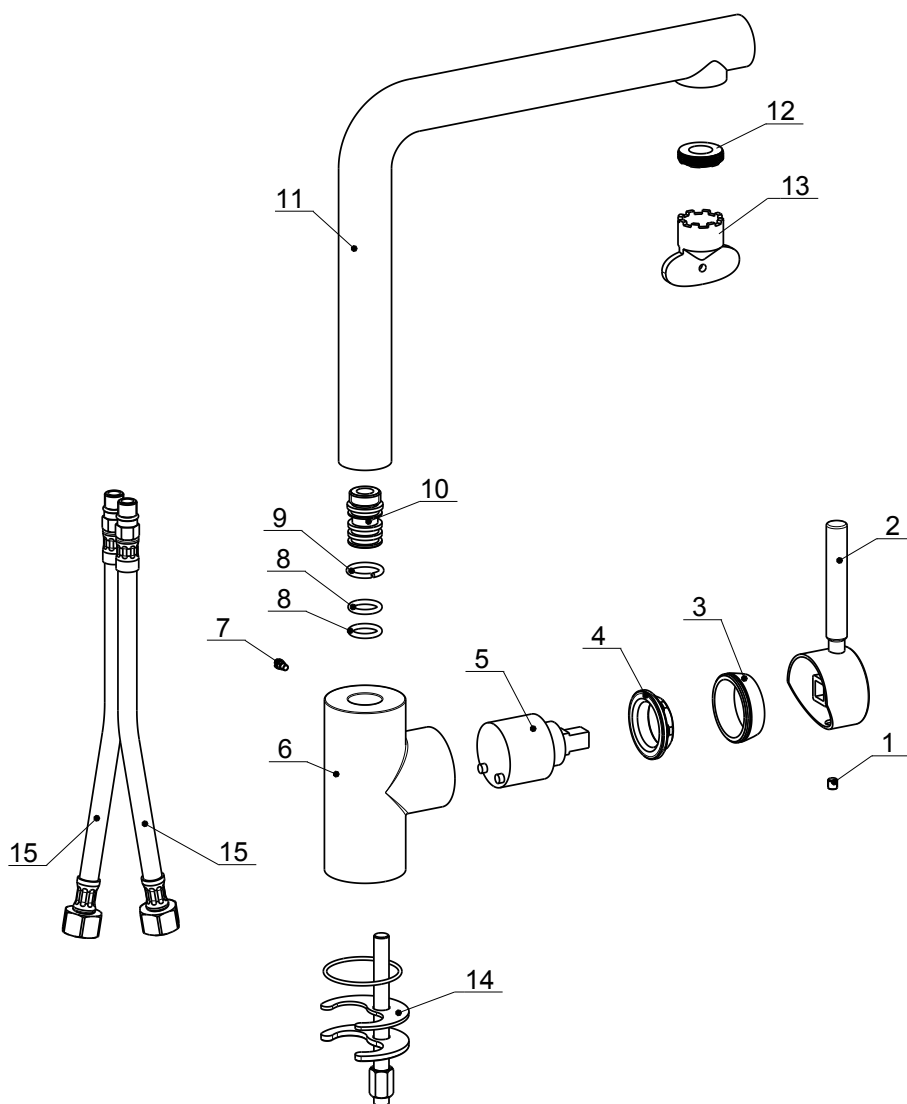

art.7730

monocomando per lavello con flessibili d'alimentazione e bocca ø28 mm
 one-lever sink mixer with flexible pipes and ø28 mm spout

ANGOLO ROTAZIONE CANNA: 360°

17/09/2019

art.7730

monocomando per lavello con flessibili d'alimentazione e bocca ø28 mm
one-lever sink mixer with flexible pipes and ø28 mm spout

POS.	DISEGNO	REV.	DESCRIZIONE	MATERIALE	Q.tà
1	GR-5X5-PP	1	GRANO M5X5 PUNTA PIANA	ACCIAIO INOX	1
2	CRL-0395	1	LEVA MONOCOMANDO	ZAMA	1
3	CRL-0371	1	CAPPUCCIO COPRI CARTUCCIA	CW617N	1
4	CRL-0370	1	GHIERA SERRAGGIO CARTUCCIA	CW617N	1
5	NKJ35A	1	CARTUCCIA Ø35 ECONOMIZZATRICE KEROX NKJ35A	VARI	1
6	CRL-0451	1	CORPO MONOCOMANDO PER LAVELLO	CW617N	1
7	VT-004	1	VITE M4 PER BLOCCAGGIO CANNA	CW617N	1
8	OR-2_50X13_00	1	O-RING 2.50X13.00	NBR 70	2
9	AN-003	1	ANELLO PER CANNA GIREVOLE 19X14X2.5	HOSTAFORM	1
10	CRL-0122	1	RACCORDO PER CANNA GIREVOLE	CW617N	1
11	CRL-0463_28	1	CANNA LAVELLO	CW617N	1
12	SLIM-M24GD	1	AERATORE NEOPERL SLIM 24X1	VARI	1
13	CH-SLIM	1	CHIAVE AERATORE	MAT.PLASTICO	1
14	FIX-015	1	SACCHETTO DI FISSAGGIO - TIRANTE M8X95	VARI	1
15	FLS001	1	FLESSIBILE INOX M10X1 X 3/8 C/GUARNIZ. Ø10 Lg350 MRG: APPROVAL SC 0057-13	VARI	2