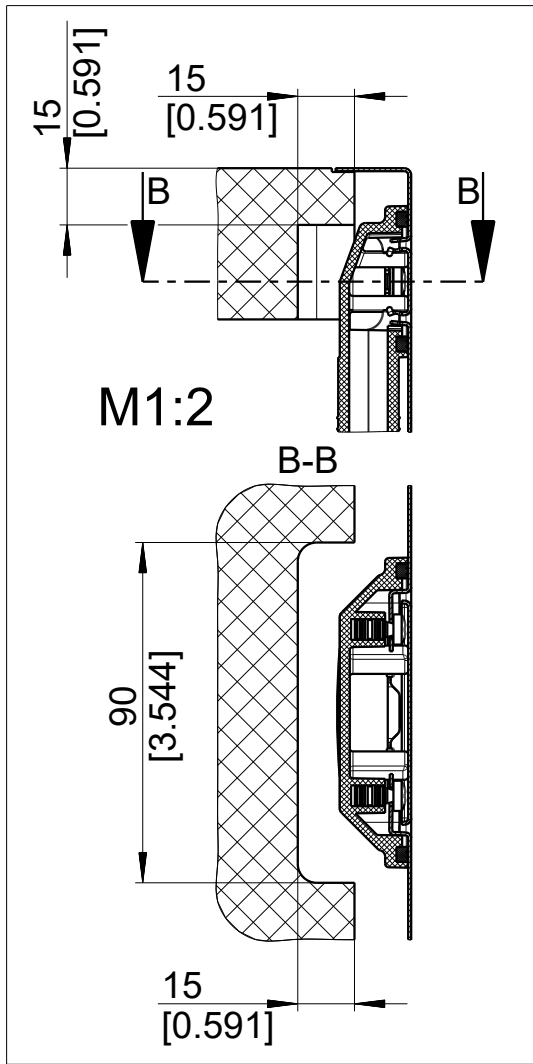

mm
[inch]

BLANCO

BLANCO SOLIS 180-IF

Änderungen vorbehalten. Aktuellste Version im Internet.
Subject to modifications. Latest version on the internet.

Edelstahl / Stainless steel

M 1:5

01/2020

solis_180-if_s_i_r