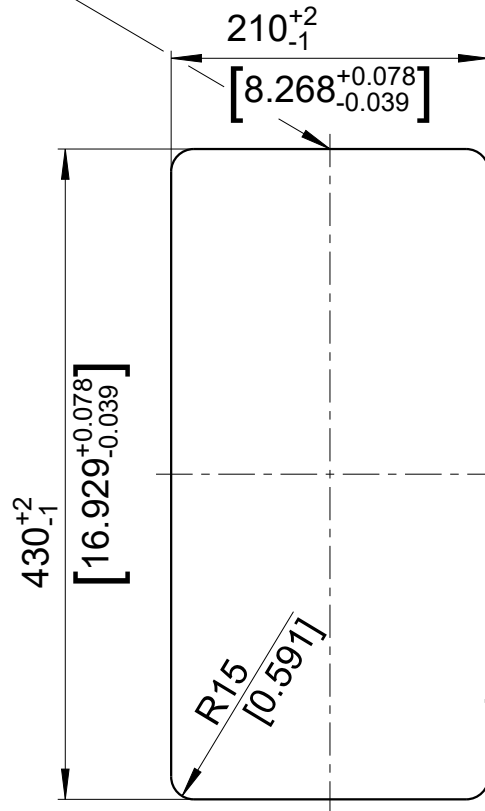

mm
[inch]

BLANCO

BLANCO SOLIS 180-IF

Änderungen vorbehalten. Aktuellste Version im Internet.
Subject to modifications. Latest version on the internet.

Edelstahl / Stainless steel

M 1:5

01/2020

solis_180-if_s_i_r