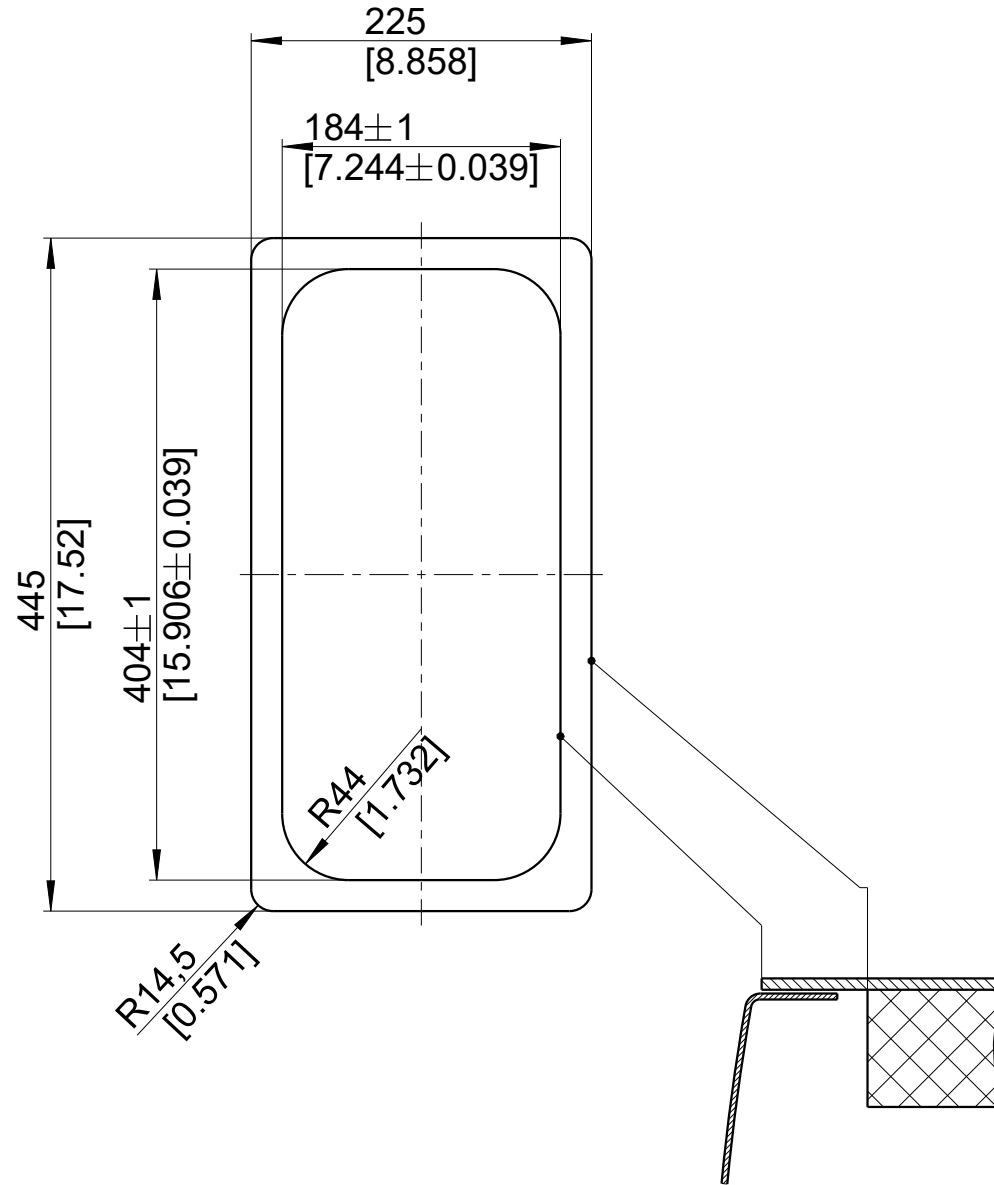

mm  
[inch]

**BLANCO**

BLANCO SOLIS 180-IF

Änderungen vorbehalten. Aktuellste Version im Internet.  
Subject to modifications. Latest version on the internet.

Edelstahl / Stainless steel

M 1:5

01/2020

solis\_180-if\_s\_b\_f