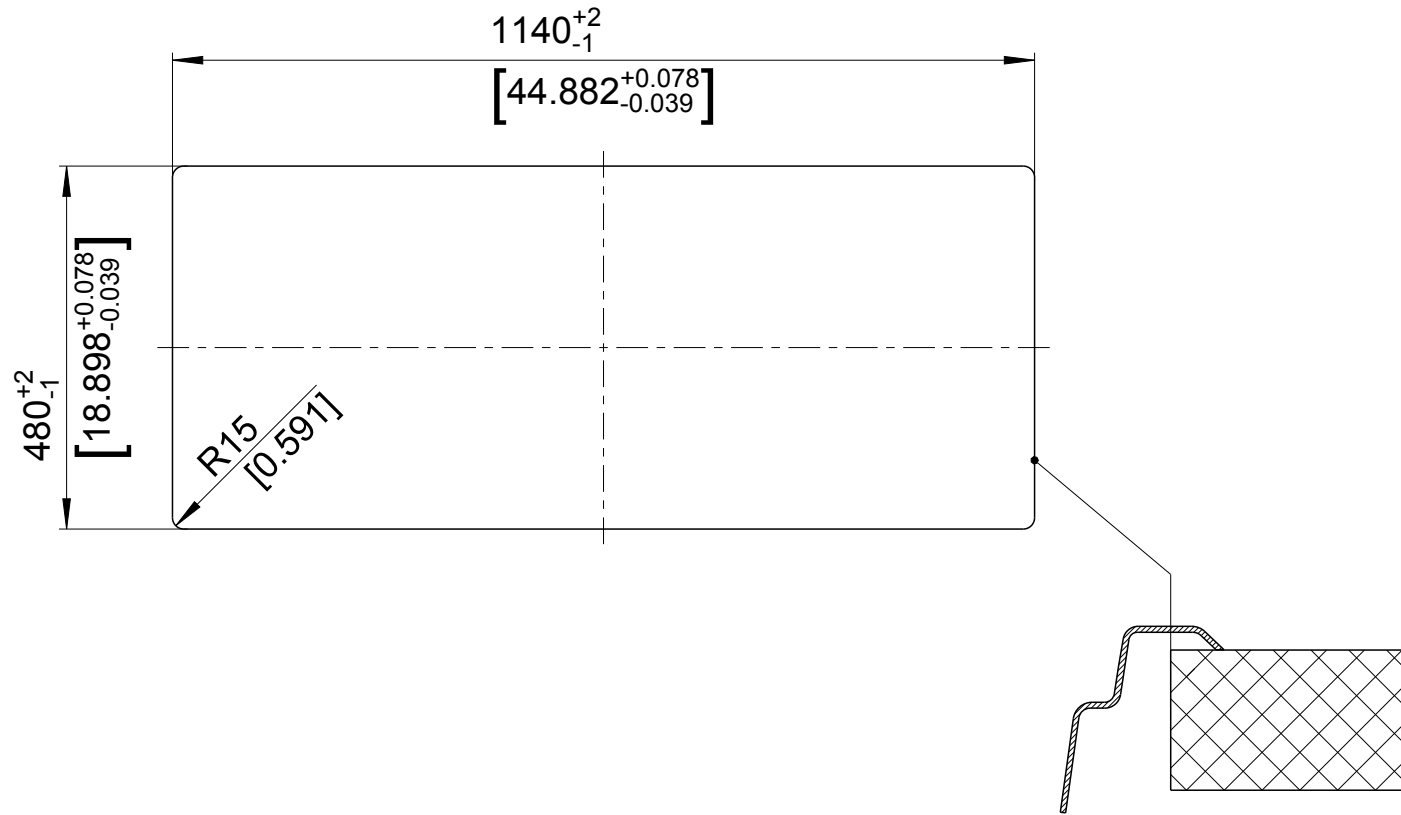

mm  
[inch]

**BLANCO**

BLANCO DINAS 8S / 8<sup>3</sup>/<sub>4</sub>S / 8S 1.75

Änderungen vorbehalten. Aktuellste Version im Internet.  
Subject to modifications. Latest version on the internet.

Edelstahl / Stainless steel