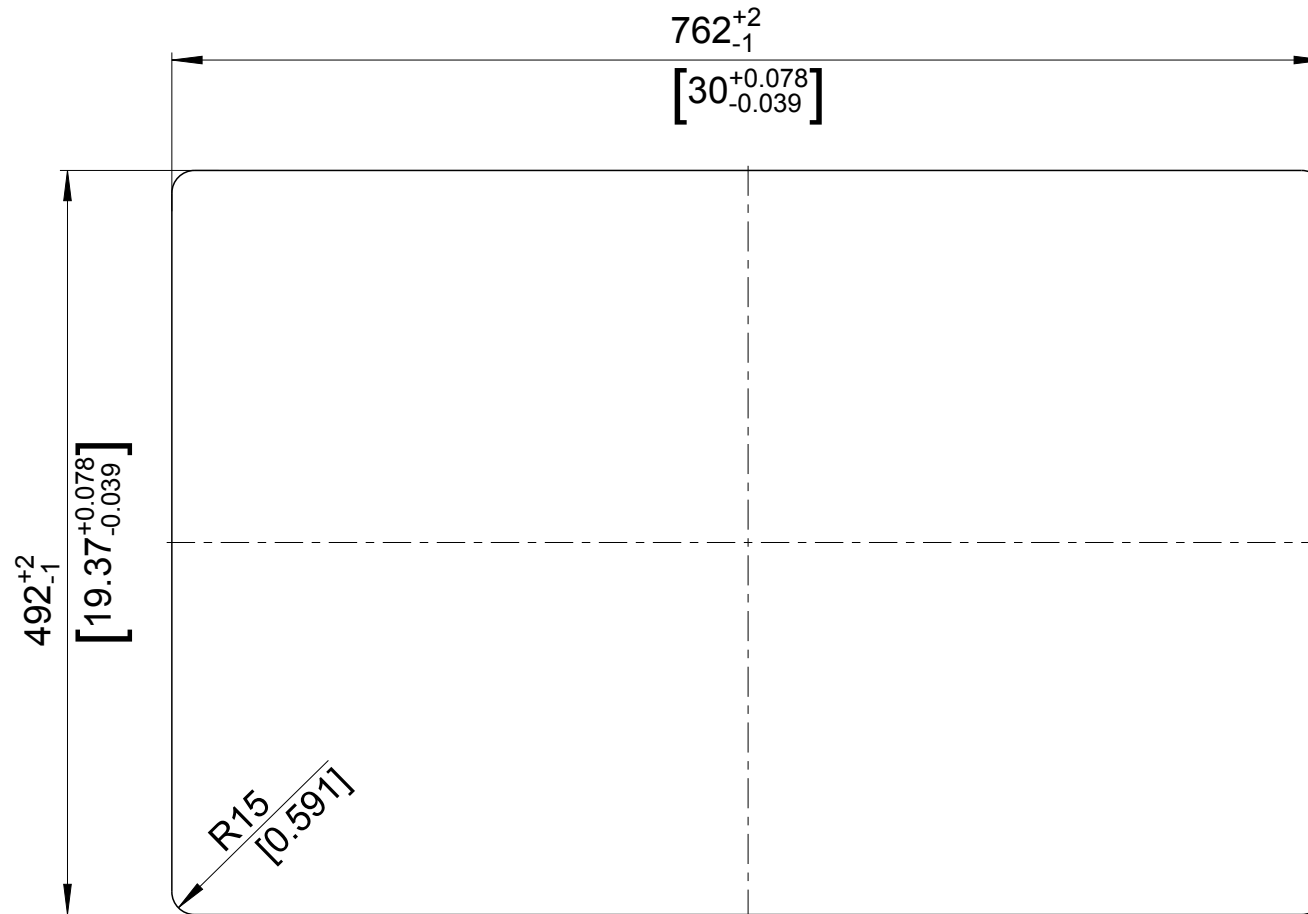

mm
[inch]

BLANCO

BLANCO CLASSIC 8

Änderungen vorbehalten. Aktuellste Version im Internet.
Subject to modifications. Latest version on the internet.

Edelstahl / Stainless steel

M 1:5

02/2015

classic_8_s_i

1000180488