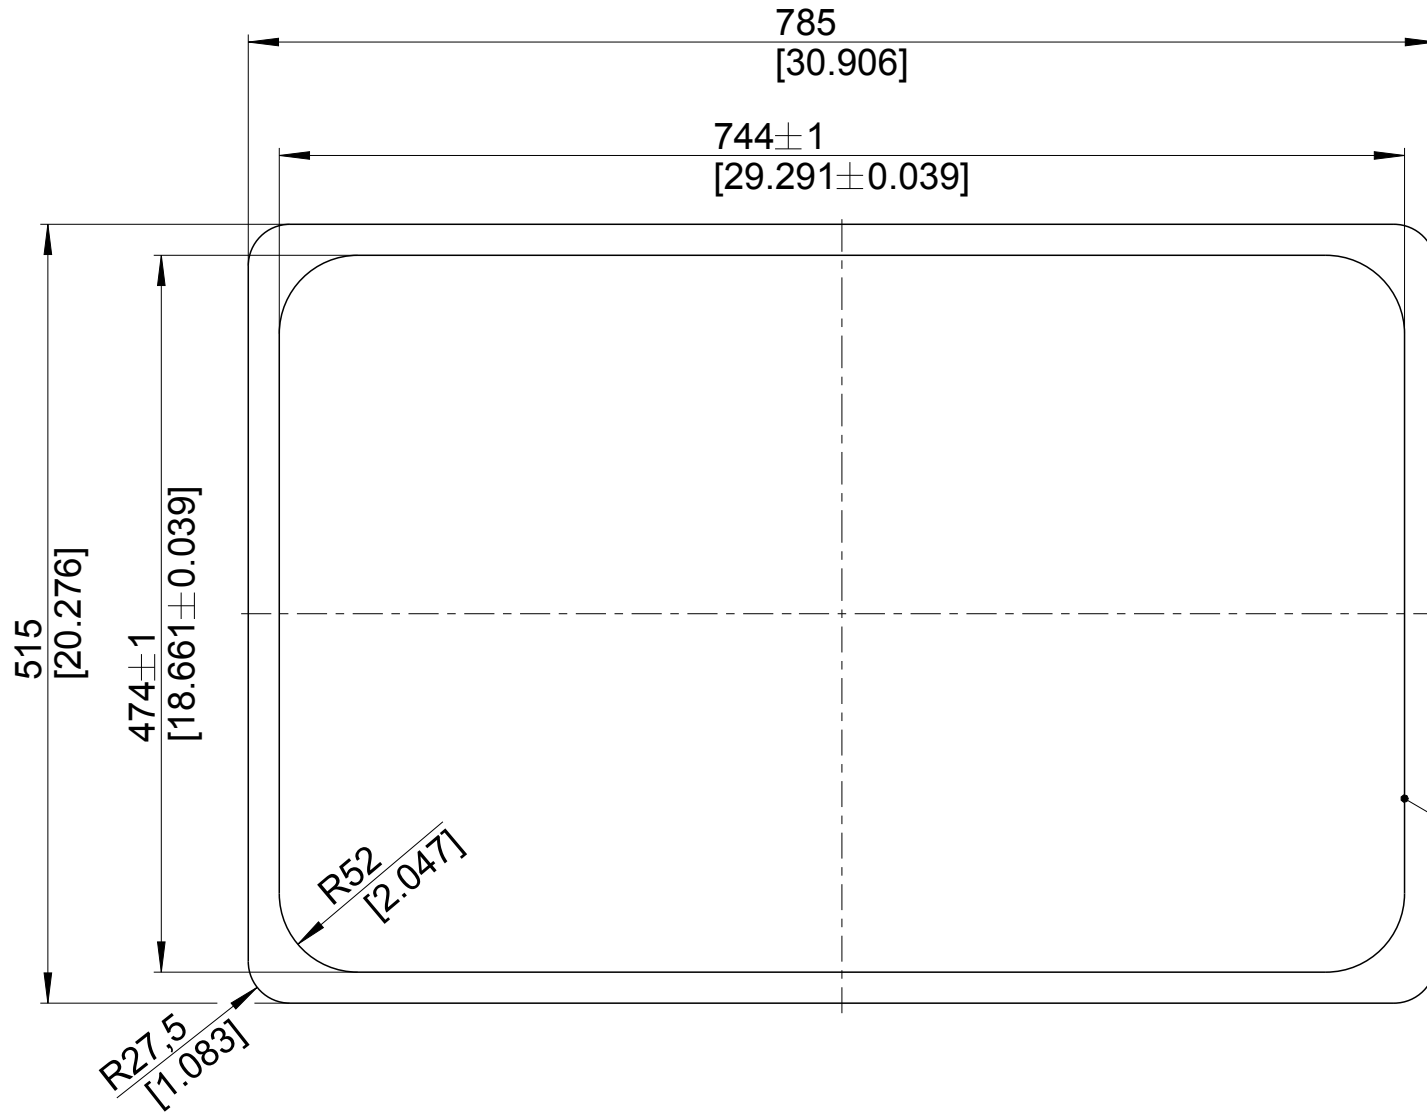

mm  
[inch]

**BLANCO**

BLANCO CLASSIC 8

Änderungen vorbehalten. Aktuellste Version im Internet.  
Subject to modifications. Latest version on the internet.

Edelstahl / Stainless steel

M 1:5

03/2015

classic\_8\_s\_b

1000187763