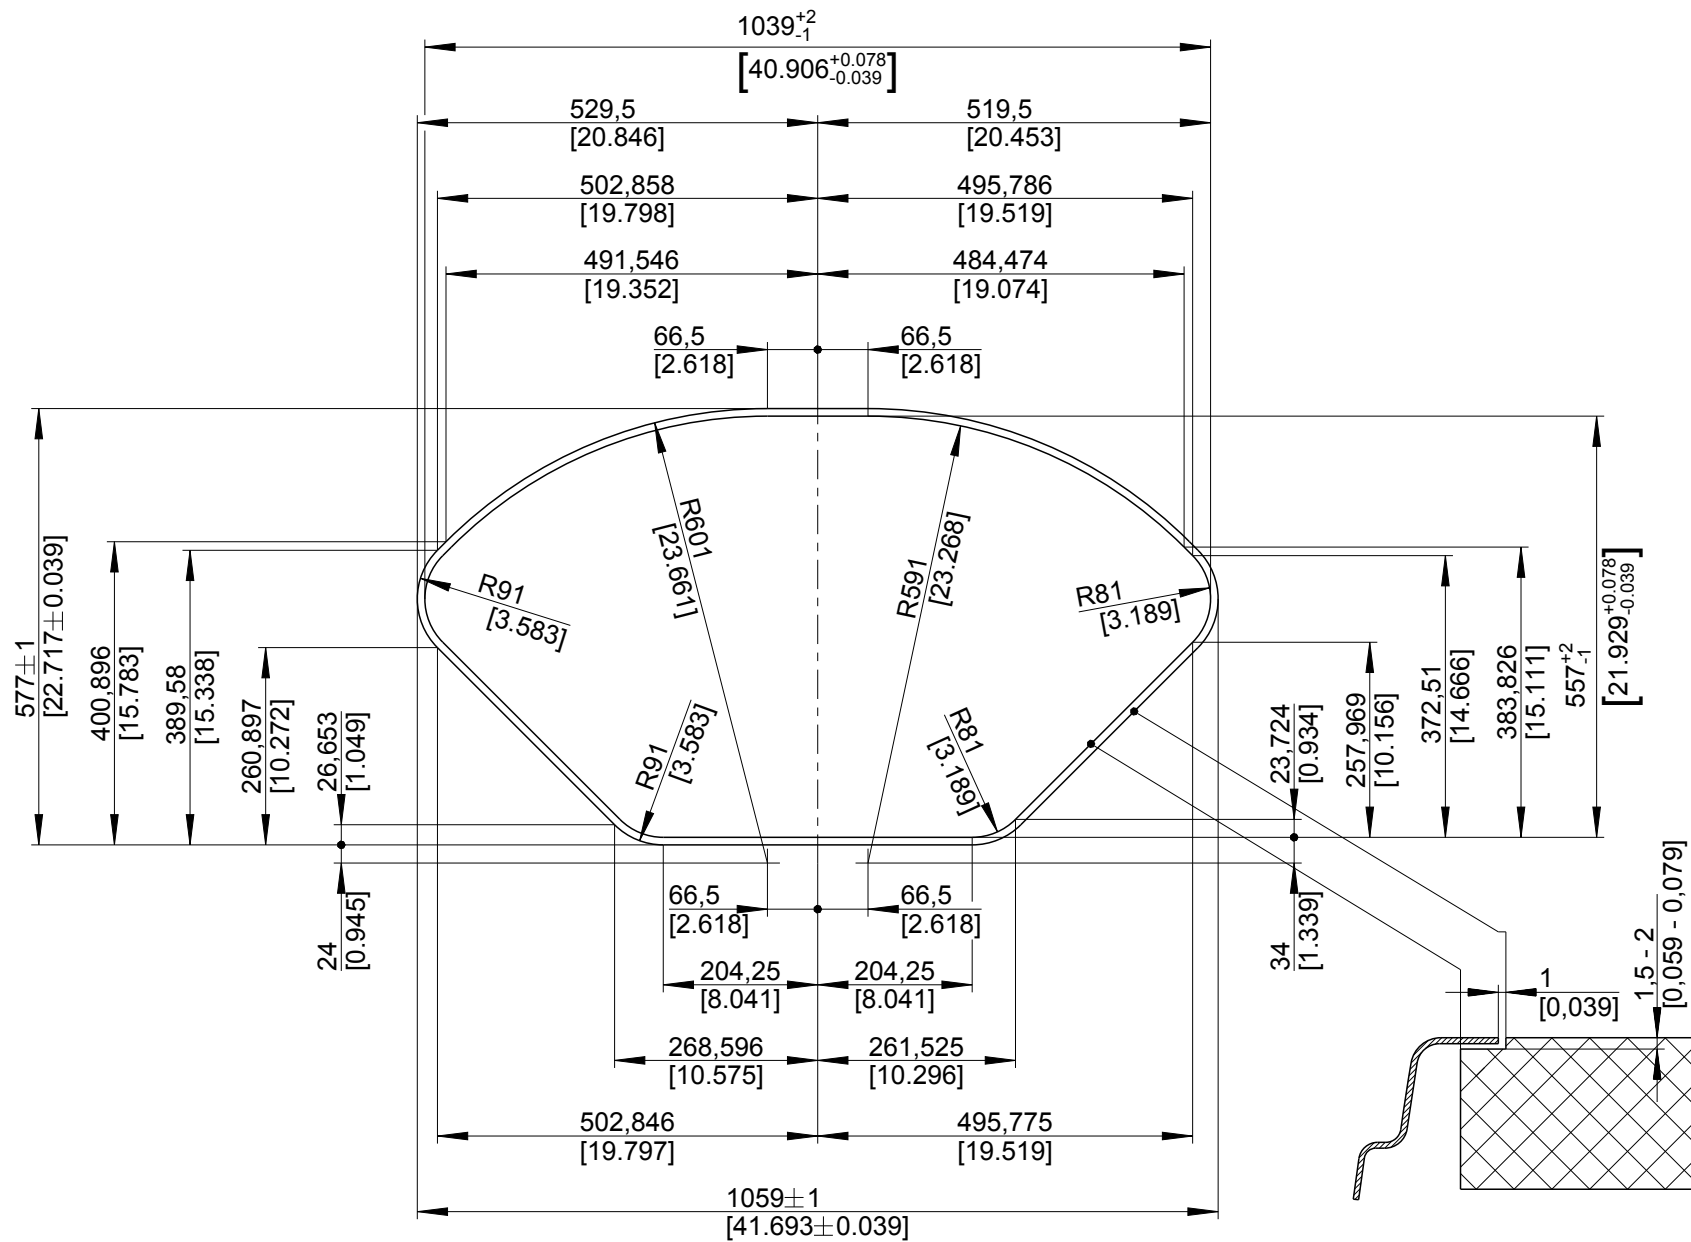

mm
[inch]

BLANCO

BLANCODELTA IF

Änderungen vorbehalten. Aktuellste Version im Internet.
Subject to modifications. Latest version on the internet.

Edelstahl / Stainless steel

M 1:10

09/2015

delta-if_s_f

1000182618