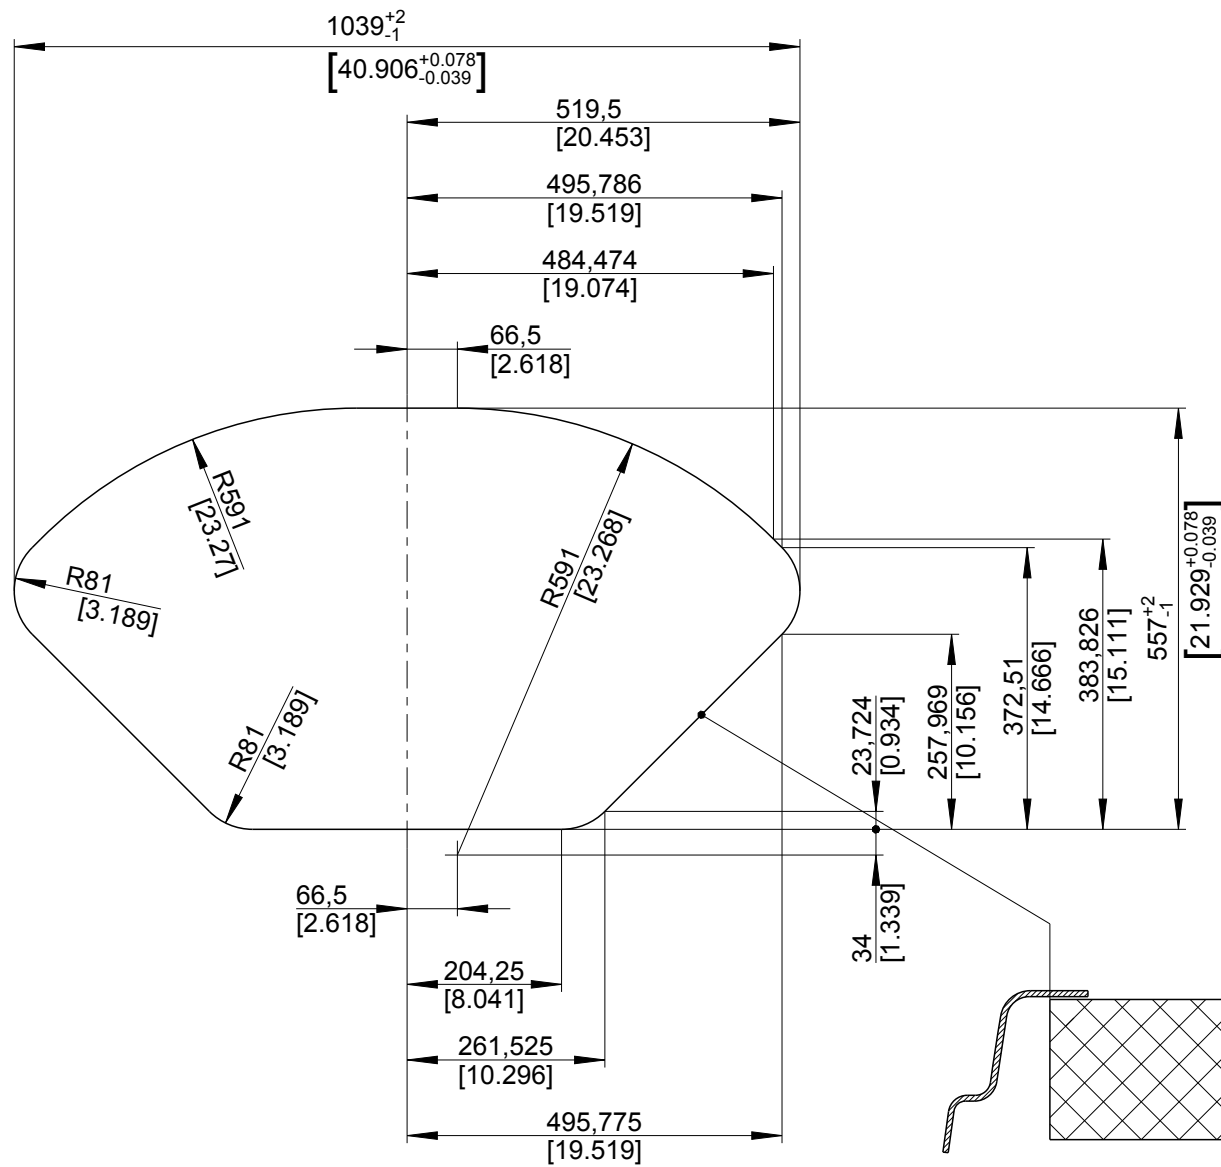

mm
[inch]

BLANCO

BLANCODELTA IF

Änderungen vorbehalten. Aktuellste Version im Internet.
Subject to modifications. Latest version on the internet.

Edelstahl / Stainless steel

M 1:10

09/2015

delta-if_s_i

1000182614