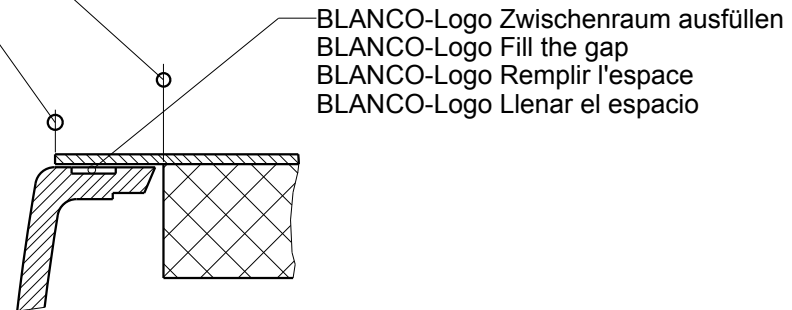

mm

Bereich der Mischbatterie aussparen
Leave the area around the mixer tap blank
Ne pas appliquer sur le contour du robinet mitigeur
Aplicar evitando la zona de la grifería

BLANCO-Logo Zwischenraum ausfüllen
BLANCO-Logo Fill the gap
BLANCO-Logo Remplir l'espace
BLANCO-Logo Llenar el espacio

BLANCO

BLANCO ELON XL 6 S-F

Änderungen vorbehalten. Aktuellste Version im Internet.
Subject to modifications. Latest version on the internet.

SILGRANIT®

M 1:10

09/2013

elon_xl_6s-f_g_b

1000316380