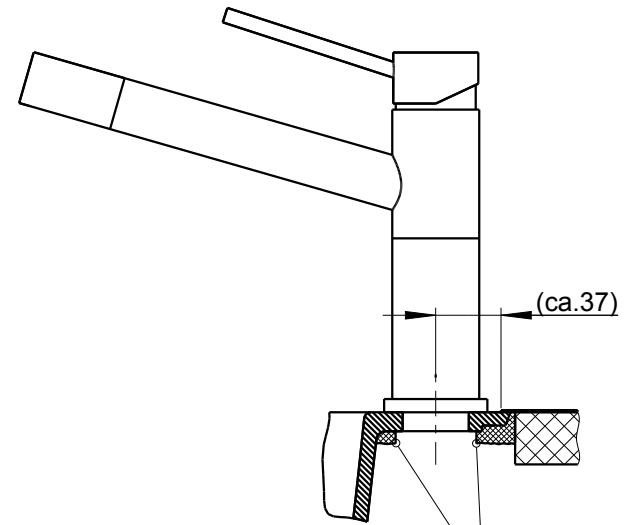

mm

Bereich der Mischbatterie aussparen
Leave the area around the mixer tap blank
Ne pas appliquer sur le contour du robinet mitigeur
Aplicar evitando la zona de la grifería

BLANCO-Logo Zwischenraum ausfüllen
BLANCO-Logo Fill the gap
BLANCO-Logo Remplir l'espace
BLANCO-Logo Llenar el espacio

BLANCO

BLANCO ELON XL 6 S-F

Änderungen vorbehalten. Aktuellste Version im Internet.
Subject to modifications. Latest version on the internet.

SILGRANIT®

M 1:10

09/2013

elon_xl_6s-f_g_b

1000316380