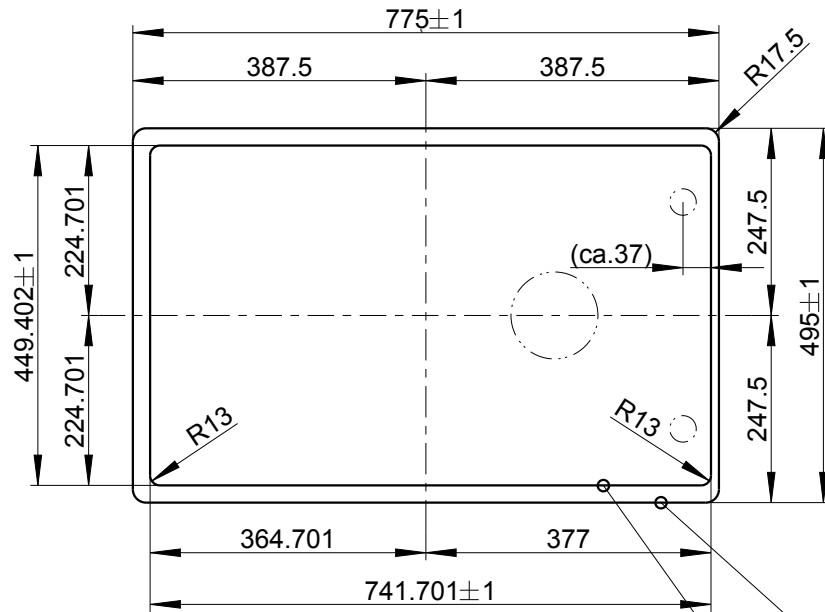

mm

Bereich der Mischbatterie aussparen
Leave the area around the mixer tap blank
Ne pas appliquer sur le contour du robinet mitigeur
Aplicar evitando la zona de la grifería

BLANCO-Logo Zwischenraum ausfüllen
BLANCO-Logo Fill the gap
BLANCO-Logo Remplir l'espace
BLANCO-Logo Llenar el espacio

BLANCO

BLANCO ELON XL 6 S-F

Änderungen vorbehalten. Aktuellste Version im Internet.
Subject to modifications. Latest version on the internet.

SILGRANIT®

M 1:10

09/2013

elon_xl_6s-f_g_b

1000316380