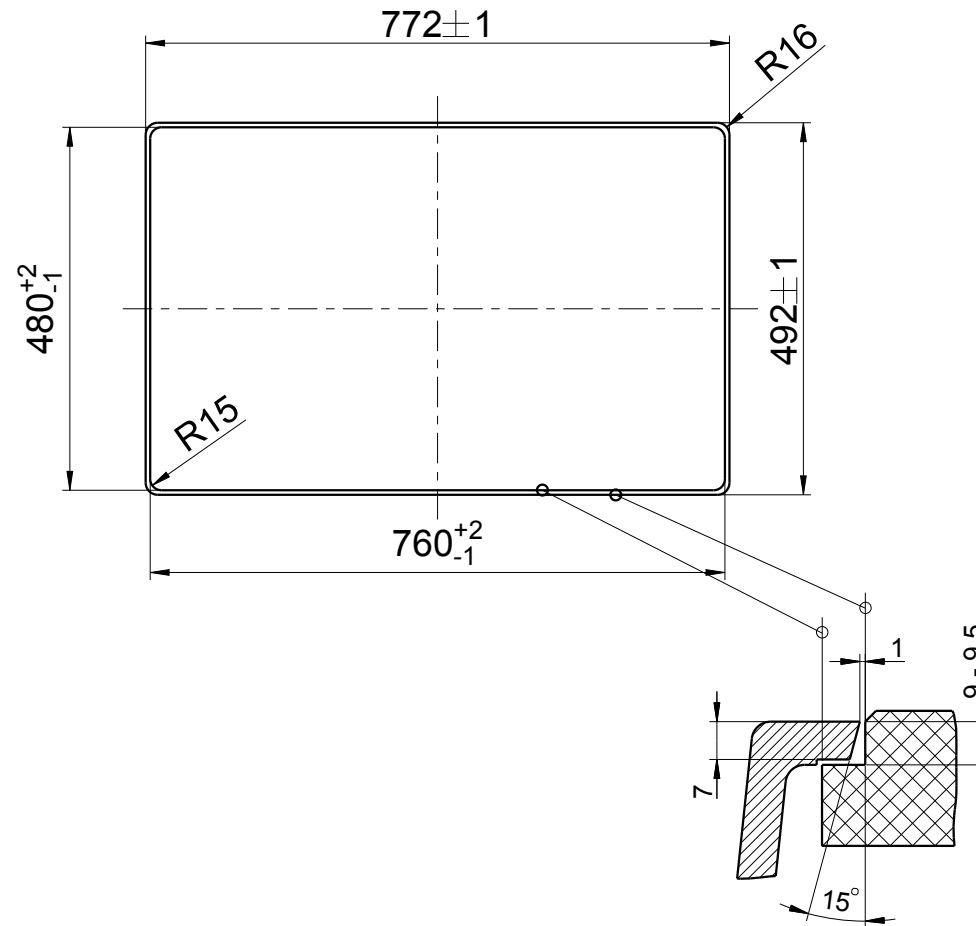

mm

Art.-Nr.: 231025

BLANCO

BLANCO METRA 45 S-F

Änderungen vorbehalten. Aktuellste Version im Internet.
Subject to modifications. Latest version on the internet.

SILGRANIT®

M 1:10

05/2016

metra_45s-f_g_f

1000314347