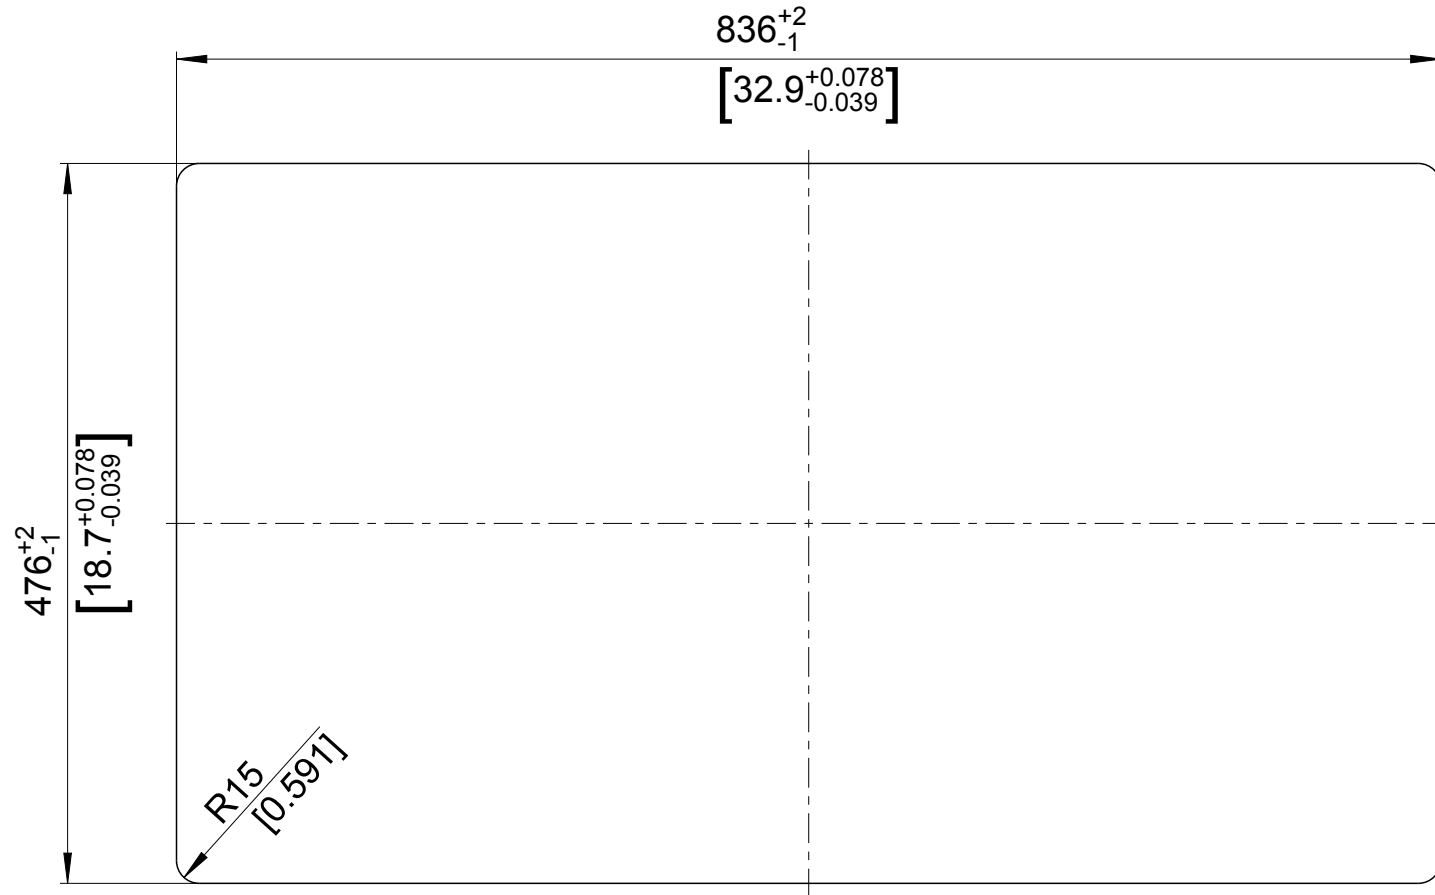

mm
[inch]

BLANCO

BLANCO LANTOS 45S - IF Salto

Änderungen vorbehalten. Aktuellste Version im Internet.
Subject to modifications. Latest version on the internet.

Edelstahl / Stainless steel

M 1:5

02/2015

lantos_45s-if_salto_s_i