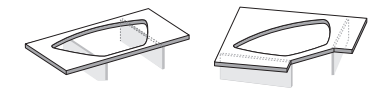

BLANCO

BLANCO GmbH + Co KG
 Technischer Kundendienst
 Tel.: +49 7045 44-81 419
 info@blanco.de
 www.blanco-germany.com

231 340 12/2013

OK
 not OK

	C	S	+2mm / -1mm		D
			A	B	
BLANCO CLASSIC 4 S-IF	+ 13 mm	6 mm	756 mm	486 mm	
BLANCO CLASSIC 5 S-IF	+ 4,5 mm	8 mm	884 mm	479 mm	
BLANCO CLASSIC 6 S-IF	+ 8 mm	6 mm	976 mm	486 mm	
BLANCO CLASSIC 8-IF	- 22 mm	6 mm	756 mm	486 mm	
BLANCODANA-IF	+ 8,5 mm	9 mm	557 mm	487 mm	
BLANCODANA	+7,5 mm	10 mm	555 mm	485 mm	
BLANCODELTA-IF	-6 mm	9 mm	1039 mm	557 mm	112 mm
BLANCO LANIS 9 E	+159 mm	8,5 mm	968 mm	493 mm	70 mm
BLANCO LANTOS 45 S-IF	+ 7 mm	6 mm	838 mm	478 mm	
BLANCO LANTOS 45 S-IF Compact	+ 8 mm	6 mm	756 mm	476 mm	
BLANCO LANTOS 5 S-IF	+ 7 mm	6 mm	928 mm	478 mm	
BLANCO LANTOS 6-IF	- 6 mm	6 mm	581 mm	476 mm	
BLANCO LANTOS 6 S-IF	+ 2 mm	6 mm	928 mm	478 mm	
BLANCO LANTOS 9 E-IF	+89 mm	9,5 mm	911 mm	491 mm	112 mm
BLANCO LANTOS 9 E	+88 mm	10,5 mm	909 mm	489 mm	112 mm
BLANCO MULTI/2	-9,5 mm	8,5 mm	981 mm	476 mm	
BLANCO PLUS 8-IF Compact	+ 26 mm	6 mm	756 mm	476 mm	
BLANCO RONDOSOL-IF	- 0,5 mm	7 mm	Ø 434 mm		
BLANCO RONDOVAL	+34,5 mm	8 mm	519 mm	474 mm	
BLANCO TIPO 9 E	+88 mm	10,5 mm	909 mm	489 mm	112 mm
BLANCO TOGA 9 E	+88 mm	10,5 mm	909 mm	489 mm	112 mm