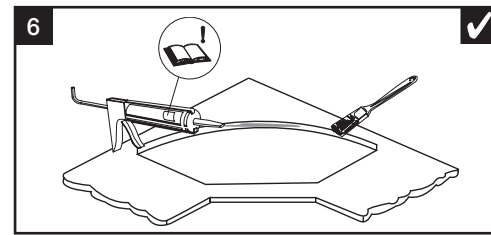

BLANCO

BLANCO GmbH + Co KG
 Technischer Kundendienst
 Tel.: +49 7045 44-81 419
 info@blanco.de
 www.blanco-germany.com

231 340 12/2013

OK
 not OK

	C	S	+2mm / -1mm		D
			A	B	
BLANCO CLASSIC 4 S-IF	+ 13 mm	6 mm	756 mm	486 mm	
BLANCO CLASSIC 5 S-IF	+ 4,5 mm	8 mm	884 mm	479 mm	
BLANCO CLASSIC 6 S-IF	+ 8 mm	6 mm	976 mm	486 mm	
BLANCO CLASSIC 8-IF	- 22 mm	6 mm	756 mm	486 mm	
BLANCODANA-IF	+ 8,5 mm	9 mm	557 mm	487 mm	
BLANCODANA	+7,5 mm	10 mm	555 mm	485 mm	
BLANCODELTA-IF	-6 mm	9 mm	1039 mm	557 mm	112 mm
BLANCO LANIS 9 E	+159 mm	8,5 mm	968 mm	493 mm	70 mm
BLANCO LANTOS 45 S-IF	+ 7 mm	6 mm	838 mm	478 mm	
BLANCO LANTOS 45 S-IF Compact	+ 8 mm	6 mm	756 mm	476 mm	
BLANCO LANTOS 5 S-IF	+ 7 mm	6 mm	928 mm	478 mm	
BLANCO LANTOS 6-IF	- 6 mm	6 mm	581 mm	476 mm	
BLANCO LANTOS 6 S-IF	+ 2 mm	6 mm	928 mm	478 mm	
BLANCO LANTOS 9 E-IF	+89 mm	9,5 mm	911 mm	491 mm	112 mm
BLANCO LANTOS 9 E	+88 mm	10,5 mm	909 mm	489 mm	112 mm
BLANCO MULTI/2	-9,5 mm	8,5 mm	981 mm	476 mm	
BLANCO PLUS 8-IF Compact	+ 26 mm	6 mm	756 mm	476 mm	
BLANCO RONDOSOL-IF	- 0,5 mm	7 mm	Ø 434 mm		
BLANCO RONDOVAL	+34,5 mm	8 mm	519 mm	474 mm	
BLANCO TIPO 9 E	+88 mm	10,5 mm	909 mm	489 mm	112 mm
BLANCO TOGA 9 E	+88 mm	10,5 mm	909 mm	489 mm	112 mm