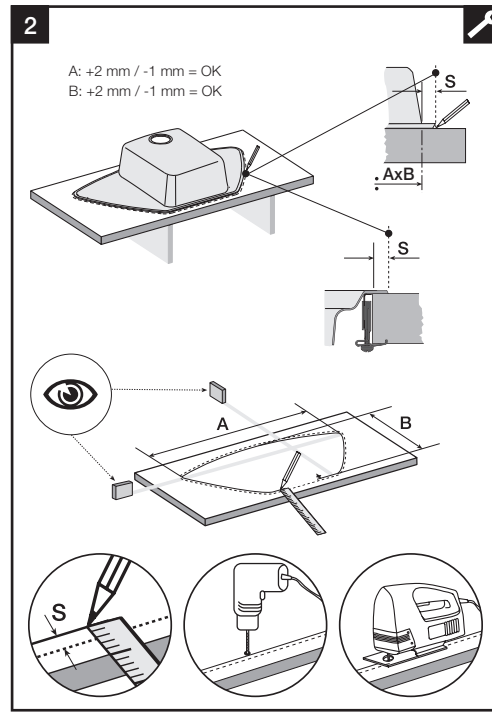

BLANCO

BLANCO GmbH + Co KG
 Technischer Kundendienst
 Tel.: +49 7045 44-81 419
 info@blanco.de
 www.blanco-germany.com

231 340 12/2013

OK
 not OK

	C	S	+2mm / -1mm		D
			A	B	
BLANCO CLASSIC 4 S-IF	+ 13 mm	6 mm	756 mm	486 mm	
BLANCO CLASSIC 5 S-IF	+ 4,5 mm	8 mm	884 mm	479 mm	
BLANCO CLASSIC 6 S-IF	+ 8 mm	6 mm	976 mm	486 mm	
BLANCO CLASSIC 8-IF	- 22 mm	6 mm	756 mm	486 mm	
BLANCODANA-IF	+ 8,5 mm	9 mm	557 mm	487 mm	
BLANCODANA	+7,5 mm	10 mm	555 mm	485 mm	
BLANCODELTA-IF	-6 mm	9 mm	1039 mm	557 mm	112 mm
BLANCO LANIS 9 E	+159 mm	8,5 mm	968 mm	493 mm	70 mm
BLANCO LANTOS 45 S-IF	+ 7 mm	6 mm	838 mm	478 mm	
BLANCO LANTOS 45 S-IF Compact	+ 8 mm	6 mm	756 mm	476 mm	
BLANCO LANTOS 5 S-IF	+ 7 mm	6 mm	928 mm	478 mm	
BLANCO LANTOS 6-IF	- 6 mm	6 mm	581 mm	476 mm	
BLANCO LANTOS 6 S-IF	+ 2 mm	6 mm	928 mm	478 mm	
BLANCO LANTOS 9 E-IF	+89 mm	9,5 mm	911 mm	491 mm	112 mm
BLANCO LANTOS 9 E	+88 mm	10,5 mm	909 mm	489 mm	112 mm
BLANCO MULTI/2	-9,5 mm	8,5 mm	981 mm	476 mm	
BLANCO PLUS 8-IF Compact	+ 26 mm	6 mm	756 mm	476 mm	
BLANCO RONDOSOL-IF	- 0,5 mm	7 mm	Ø 434 mm		
BLANCO RONDOVAL	+34,5 mm	8 mm	519 mm	474 mm	
BLANCO TIPO 9 E	+88 mm	10,5 mm	909 mm	489 mm	112 mm
BLANCO TOGA 9 E	+88 mm	10,5 mm	909 mm	489 mm	112 mm