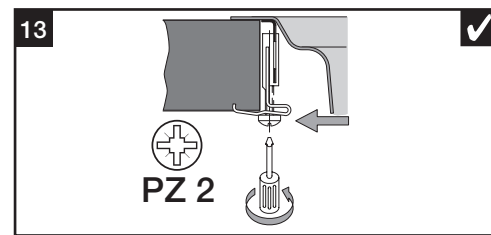

BLANCO

BLANCO GmbH + Co KG
 Technischer Kundendienst
 Tel.: +49 7045 44-81 419
 info@blanco.de
 www.blanco-germany.com

231 340 12/2013

OK
 not OK

	C	S	+2mm / -1mm		D
			A	B	
BLANCO CLASSIC 4 S-IF	+ 13 mm	6 mm	756 mm	486 mm	
BLANCO CLASSIC 5 S-IF	+ 4,5 mm	8 mm	884 mm	479 mm	
BLANCO CLASSIC 6 S-IF	+ 8 mm	6 mm	976 mm	486 mm	
BLANCO CLASSIC 8-IF	- 22 mm	6 mm	756 mm	486 mm	
BLANCODANA-IF	+ 8,5 mm	9 mm	557 mm	487 mm	
BLANCODANA	+7,5 mm	10 mm	555 mm	485 mm	
BLANCODELTA-IF	-6 mm	9 mm	1039 mm	557 mm	112 mm
BLANCO LANIS 9 E	+159 mm	8,5 mm	968 mm	493 mm	70 mm
BLANCO LANTOS 45 S-IF	+ 7 mm	6 mm	838 mm	478 mm	
BLANCO LANTOS 45 S-IF Compact	+ 8 mm	6 mm	756 mm	476 mm	
BLANCO LANTOS 5 S-IF	+ 7 mm	6 mm	928 mm	478 mm	
BLANCO LANTOS 6-IF	- 6 mm	6 mm	581 mm	476 mm	
BLANCO LANTOS 6 S-IF	+ 2 mm	6 mm	928 mm	478 mm	
BLANCO LANTOS 9 E-IF	+89 mm	9,5 mm	911 mm	491 mm	112 mm
BLANCO LANTOS 9 E	+88 mm	10,5 mm	909 mm	489 mm	112 mm
BLANCO MULTI/2	-9,5 mm	8,5 mm	981 mm	476 mm	
BLANCO PLUS 8-IF Compact	+ 26 mm	6 mm	756 mm	476 mm	
BLANCO RONDOSOL-IF	- 0,5 mm	7 mm	Ø 434 mm		
BLANCO RONDOVAL	+34,5 mm	8 mm	519 mm	474 mm	
BLANCO TIPO 9 E	+88 mm	10,5 mm	909 mm	489 mm	112 mm
BLANCO TOGA 9 E	+88 mm	10,5 mm	909 mm	489 mm	112 mm