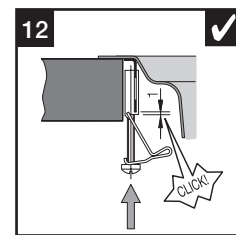

BLANCO

BLANCO GmbH + Co KG
 Technischer Kundendienst
 Tel.: +49 7045 44-81 419
 info@blanco.de
 www.blanco-germany.com

231 340 12/2013

OK
 not OK

	C	S	+2mm / -1mm		D
			A	B	
BLANCO CLASSIC 4 S-IF	+ 13 mm	6 mm	756 mm	486 mm	
BLANCO CLASSIC 5 S-IF	+ 4,5 mm	8 mm	884 mm	479 mm	
BLANCO CLASSIC 6 S-IF	+ 8 mm	6 mm	976 mm	486 mm	
BLANCO CLASSIC 8-IF	- 22 mm	6 mm	756 mm	486 mm	
BLANCODANA-IF	+ 8,5 mm	9 mm	557 mm	487 mm	
BLANCODANA	+7,5 mm	10 mm	555 mm	485 mm	
BLANCODELTA-IF	-6 mm	9 mm	1039 mm	557 mm	112 mm
BLANCO LANIS 9 E	+159 mm	8,5 mm	968 mm	493 mm	70 mm
BLANCO LANTOS 45 S-IF	+ 7 mm	6 mm	838 mm	478 mm	
BLANCO LANTOS 45 S-IF Compact	+ 8 mm	6 mm	756 mm	476 mm	
BLANCO LANTOS 5 S-IF	+ 7 mm	6 mm	928 mm	478 mm	
BLANCO LANTOS 6-IF	- 6 mm	6 mm	581 mm	476 mm	
BLANCO LANTOS 6 S-IF	+ 2 mm	6 mm	928 mm	478 mm	
BLANCO LANTOS 9 E-IF	+89 mm	9,5 mm	911 mm	491 mm	112 mm
BLANCO LANTOS 9 E	+88 mm	10,5 mm	909 mm	489 mm	112 mm
BLANCO MULTI/2	-9,5 mm	8,5 mm	981 mm	476 mm	
BLANCO PLUS 8-IF Compact	+ 26 mm	6 mm	756 mm	476 mm	
BLANCO RONDOSOL-IF	- 0,5 mm	7 mm	Ø 434 mm		
BLANCO RONDOVAL	+34,5 mm	8 mm	519 mm	474 mm	
BLANCO TIPO 9 E	+88 mm	10,5 mm	909 mm	489 mm	112 mm
BLANCO TOGA 9 E	+88 mm	10,5 mm	909 mm	489 mm	112 mm