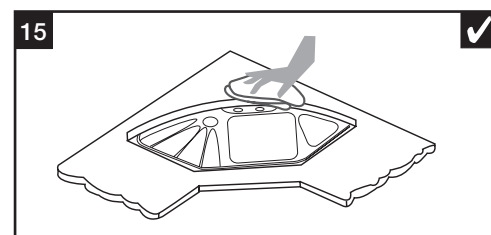

BLANCO

BLANCO GmbH + Co KG
 Technischer Kundendienst
 Tel.: +49 7045 44-81 419
 info@blanco.de
 www.blanco-germany.com

231 340 12/2013

OK
 not OK

	C	S	+2mm / -1mm		D
			A	B	
BLANCO CLASSIC 4 S-IF	+ 13 mm	6 mm	756 mm	486 mm	
BLANCO CLASSIC 5 S-IF	+ 4,5 mm	8 mm	884 mm	479 mm	
BLANCO CLASSIC 6 S-IF	+ 8 mm	6 mm	976 mm	486 mm	
BLANCO CLASSIC 8-IF	- 22 mm	6 mm	756 mm	486 mm	
BLANCODANA-IF	+ 8,5 mm	9 mm	557 mm	487 mm	
BLANCODANA	+7,5 mm	10 mm	555 mm	485 mm	
BLANCODELTA-IF	-6 mm	9 mm	1039 mm	557 mm	112 mm
BLANCO LANIS 9 E	+159 mm	8,5 mm	968 mm	493 mm	70 mm
BLANCO LANTOS 45 S-IF	+ 7 mm	6 mm	838 mm	478 mm	
BLANCO LANTOS 45 S-IF Compact	+ 8 mm	6 mm	756 mm	476 mm	
BLANCO LANTOS 5 S-IF	+ 7 mm	6 mm	928 mm	478 mm	
BLANCO LANTOS 6-IF	- 6 mm	6 mm	581 mm	476 mm	
BLANCO LANTOS 6 S-IF	+ 2 mm	6 mm	928 mm	478 mm	
BLANCO LANTOS 9 E-IF	+89 mm	9,5 mm	911 mm	491 mm	112 mm
BLANCO LANTOS 9 E	+88 mm	10,5 mm	909 mm	489 mm	112 mm
BLANCO MULTI/2	-9,5 mm	8,5 mm	981 mm	476 mm	
BLANCO PLUS 8-IF Compact	+ 26 mm	6 mm	756 mm	476 mm	
BLANCO RONDOSOL-IF	- 0,5 mm	7 mm	Ø 434 mm		
BLANCO RONDOVAL	+34,5 mm	8 mm	519 mm	474 mm	
BLANCO TIPO 9 E	+88 mm	10,5 mm	909 mm	489 mm	112 mm
BLANCO TOGA 9 E	+88 mm	10,5 mm	909 mm	489 mm	112 mm