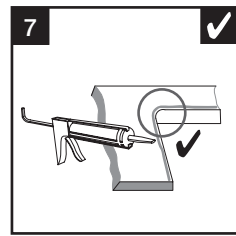

BLANCO

BLANCO GmbH + Co KG
 Technischer Kundendienst
 Tel.: +49 7045 44-81 419
 info@blanco.de
 www.blanco-germany.com

231 340 12/2013

OK
 not OK

	C	S	+2mm / -1mm		D
			A	B	
BLANCO CLASSIC 4 S-IF	+ 13 mm	6 mm	756 mm	486 mm	
BLANCO CLASSIC 5 S-IF	+ 4,5 mm	8 mm	884 mm	479 mm	
BLANCO CLASSIC 6 S-IF	+ 8 mm	6 mm	976 mm	486 mm	
BLANCO CLASSIC 8-IF	- 22 mm	6 mm	756 mm	486 mm	
BLANCODANA-IF	+ 8,5 mm	9 mm	557 mm	487 mm	
BLANCODANA	+7,5 mm	10 mm	555 mm	485 mm	
BLANCODELTA-IF	-6 mm	9 mm	1039 mm	557 mm	112 mm
BLANCO LANIS 9 E	+159 mm	8,5 mm	968 mm	493 mm	70 mm
BLANCO LANTOS 45 S-IF	+ 7 mm	6 mm	838 mm	478 mm	
BLANCO LANTOS 45 S-IF Compact	+ 8 mm	6 mm	756 mm	476 mm	
BLANCO LANTOS 5 S-IF	+ 7 mm	6 mm	928 mm	478 mm	
BLANCO LANTOS 6-IF	- 6 mm	6 mm	581 mm	476 mm	
BLANCO LANTOS 6 S-IF	+ 2 mm	6 mm	928 mm	478 mm	
BLANCO LANTOS 9 E-IF	+89 mm	9,5 mm	911 mm	491 mm	112 mm
BLANCO LANTOS 9 E	+88 mm	10,5 mm	909 mm	489 mm	112 mm
BLANCO MULTI/2	-9,5 mm	8,5 mm	981 mm	476 mm	
BLANCO PLUS 8-IF Compact	+ 26 mm	6 mm	756 mm	476 mm	
BLANCO RONDOSOL-IF	- 0,5 mm	7 mm	Ø 434 mm		
BLANCO RONDOVAL	+34,5 mm	8 mm	519 mm	474 mm	
BLANCO TIPO 9 E	+88 mm	10,5 mm	909 mm	489 mm	112 mm
BLANCO TOGA 9 E	+88 mm	10,5 mm	909 mm	489 mm	112 mm