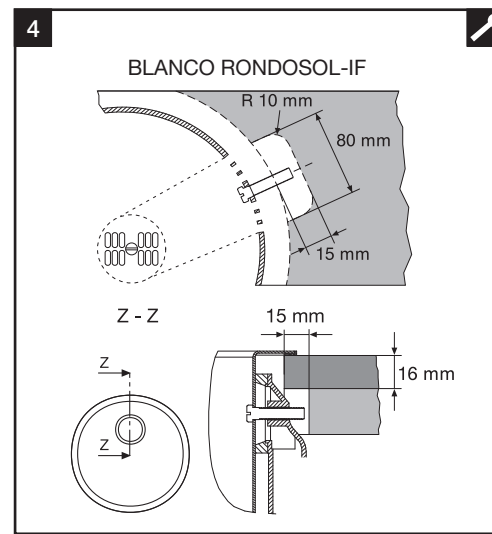

BLANCO

BLANCO GmbH + Co KG
 Technischer Kundendienst
 Tel.: +49 7045 44-81 419
 info@blanco.de
 www.blanco-germany.com

231 340 12/2013

OK
 not OK

	C	S	+2mm / -1mm		D
			A	B	
BLANCO CLASSIC 4 S-IF	+ 13 mm	6 mm	756 mm	486 mm	
BLANCO CLASSIC 5 S-IF	+ 4,5 mm	8 mm	884 mm	479 mm	
BLANCO CLASSIC 6 S-IF	+ 8 mm	6 mm	976 mm	486 mm	
BLANCO CLASSIC 8-IF	- 22 mm	6 mm	756 mm	486 mm	
BLANCODANA-IF	+ 8,5 mm	9 mm	557 mm	487 mm	
BLANCODANA	+7,5 mm	10 mm	555 mm	485 mm	
BLANCODELTA-IF	-6 mm	9 mm	1039 mm	557 mm	112 mm
BLANCO LANIS 9 E	+159 mm	8,5 mm	968 mm	493 mm	70 mm
BLANCO LANTOS 45 S-IF	+ 7 mm	6 mm	838 mm	478 mm	
BLANCO LANTOS 45 S-IF Compact	+ 8 mm	6 mm	756 mm	476 mm	
BLANCO LANTOS 5 S-IF	+ 7 mm	6 mm	928 mm	478 mm	
BLANCO LANTOS 6-IF	- 6 mm	6 mm	581 mm	476 mm	
BLANCO LANTOS 6 S-IF	+ 2 mm	6 mm	928 mm	478 mm	
BLANCO LANTOS 9 E-IF	+89 mm	9,5 mm	911 mm	491 mm	112 mm
BLANCO LANTOS 9 E	+88 mm	10,5 mm	909 mm	489 mm	112 mm
BLANCO MULTI/2	-9,5 mm	8,5 mm	981 mm	476 mm	
BLANCO PLUS 8-IF Compact	+ 26 mm	6 mm	756 mm	476 mm	
BLANCO RONDOSOL-IF	- 0,5 mm	7 mm	Ø 434 mm		
BLANCO RONDOVAL	+34,5 mm	8 mm	519 mm	474 mm	
BLANCO TIPO 9 E	+88 mm	10,5 mm	909 mm	489 mm	112 mm
BLANCO TOGA 9 E	+88 mm	10,5 mm	909 mm	489 mm	112 mm