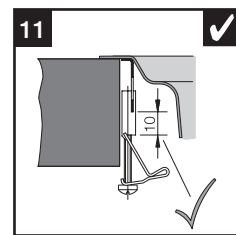

BLANCO

BLANCO GmbH + Co KG
 Technischer Kundendienst
 Tel.: +49 7045 44-81 419
 info@blanco.de
 www.blanco-germany.com

231 340 12/2013

OK
 not OK

	C	S	+2mm / -1mm		D
			A	B	
BLANCO CLASSIC 4 S-IF	+ 13 mm	6 mm	756 mm	486 mm	
BLANCO CLASSIC 5 S-IF	+ 4,5 mm	8 mm	884 mm	479 mm	
BLANCO CLASSIC 6 S-IF	+ 8 mm	6 mm	976 mm	486 mm	
BLANCO CLASSIC 8-IF	- 22 mm	6 mm	756 mm	486 mm	
BLANCODANA-IF	+ 8,5 mm	9 mm	557 mm	487 mm	
BLANCODANA	+7,5 mm	10 mm	555 mm	485 mm	
BLANCODELTA-IF	-6 mm	9 mm	1039 mm	557 mm	112 mm
BLANCO LANIS 9 E	+159 mm	8,5 mm	968 mm	493 mm	70 mm
BLANCO LANTOS 45 S-IF	+ 7 mm	6 mm	838 mm	478 mm	
BLANCO LANTOS 45 S-IF Compact	+ 8 mm	6 mm	756 mm	476 mm	
BLANCO LANTOS 5 S-IF	+ 7 mm	6 mm	928 mm	478 mm	
BLANCO LANTOS 6-IF	- 6 mm	6 mm	581 mm	476 mm	
BLANCO LANTOS 6 S-IF	+ 2 mm	6 mm	928 mm	478 mm	
BLANCO LANTOS 9 E-IF	+89 mm	9,5 mm	911 mm	491 mm	112 mm
BLANCO LANTOS 9 E	+88 mm	10,5 mm	909 mm	489 mm	112 mm
BLANCO MULTI/2	-9,5 mm	8,5 mm	981 mm	476 mm	
BLANCO PLUS 8-IF Compact	+ 26 mm	6 mm	756 mm	476 mm	
BLANCO RONDOSOL-IF	- 0,5 mm	7 mm	Ø 434 mm		
BLANCO RONDOVAL	+34,5 mm	8 mm	519 mm	474 mm	
BLANCO TIPO 9 E	+88 mm	10,5 mm	909 mm	489 mm	112 mm
BLANCO TOGA 9 E	+88 mm	10,5 mm	909 mm	489 mm	112 mm