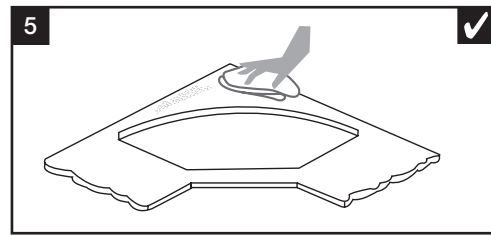

BLANCO

BLANCO GmbH + Co KG
 Technischer Kundendienst
 Tel.: +49 7045 44-81 419
 info@blanco.de
 www.blanco-germany.com

231 340 12/2013

OK
 not OK

	C	S	+2mm / -1mm		D
			A	B	
BLANCO CLASSIC 4 S-IF	+ 13 mm	6 mm	756 mm	486 mm	
BLANCO CLASSIC 5 S-IF	+ 4,5 mm	8 mm	884 mm	479 mm	
BLANCO CLASSIC 6 S-IF	+ 8 mm	6 mm	976 mm	486 mm	
BLANCO CLASSIC 8-IF	- 22 mm	6 mm	756 mm	486 mm	
BLANCODANA-IF	+ 8,5 mm	9 mm	557 mm	487 mm	
BLANCODANA	+7,5 mm	10 mm	555 mm	485 mm	
BLANCODELTA-IF	-6 mm	9 mm	1039 mm	557 mm	112 mm
BLANCO LANIS 9 E	+159 mm	8,5 mm	968 mm	493 mm	70 mm
BLANCO LANTOS 45 S-IF	+ 7 mm	6 mm	838 mm	478 mm	
BLANCO LANTOS 45 S-IF Compact	+ 8 mm	6 mm	756 mm	476 mm	
BLANCO LANTOS 5 S-IF	+ 7 mm	6 mm	928 mm	478 mm	
BLANCO LANTOS 6-IF	- 6 mm	6 mm	581 mm	476 mm	
BLANCO LANTOS 6 S-IF	+ 2 mm	6 mm	928 mm	478 mm	
BLANCO LANTOS 9 E-IF	+89 mm	9,5 mm	911 mm	491 mm	112 mm
BLANCO LANTOS 9 E	+88 mm	10,5 mm	909 mm	489 mm	112 mm
BLANCO MULTI/2	-9,5 mm	8,5 mm	981 mm	476 mm	
BLANCO PLUS 8-IF Compact	+ 26 mm	6 mm	756 mm	476 mm	
BLANCO RONDOSOL-IF	- 0,5 mm	7 mm	Ø 434 mm		
BLANCO RONDOVAL	+34,5 mm	8 mm	519 mm	474 mm	
BLANCO TIPO 9 E	+88 mm	10,5 mm	909 mm	489 mm	112 mm
BLANCO TOGA 9 E	+88 mm	10,5 mm	909 mm	489 mm	112 mm