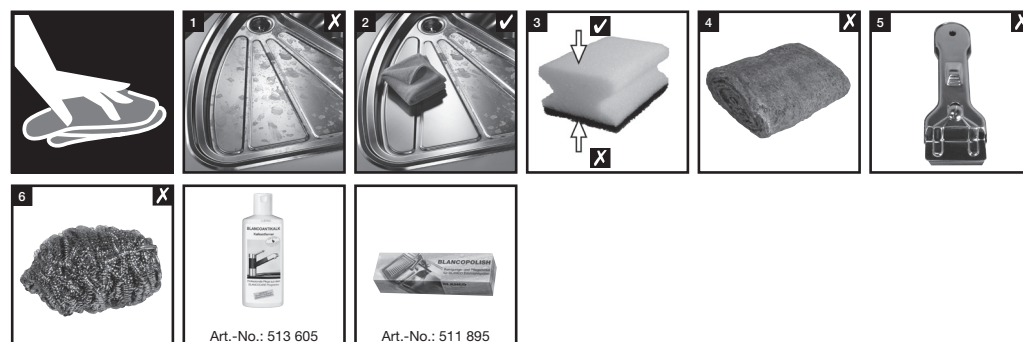

	+2mm / -1mm		E	F	R1	R2
	A	B				
BLANCO CLASSIC 4 S-IF	756 mm	486 mm	770 mm	500 mm	65 mm	58 mm
BLANCO CLASSIC 5 S-IF	884 mm	479 mm	902 mm	497 mm	86 mm	77 mm
BLANCO CLASSIC 6 S-IF	976 mm	486 mm	990 mm	500 mm	65 mm	58 mm
BLANCO CLASSIC 8-IF	756 mm	486 mm	770 mm	500 mm	65 mm	58 mm
BLANCODANA-IF	557 mm	487 mm	577 mm	507 mm	81 mm	71 mm
BLANCODELTA-IF	1039 mm	557 mm	1059 mm	577 mm		
BLANCO LANTOS 45 S-IF	838 mm	478 mm	852 mm	492 mm	25 mm	26 mm
BLANCO LANTOS 45 S-IF Compact	756 mm	476 mm	770 mm	490 mm	40 mm	33 mm
BLANCO LANTOS 5 S-IF	928 mm	478 mm	942 mm	492 mm	25 mm	26 mm
BLANCO LANTOS 6-IF	581 mm	476 mm	595 mm	490 mm	55 mm	48 mm
BLANCO LANTOS 6 S-IF	928 mm	478 mm	942 mm	492 mm	25 mm	26 mm
BLANCO LANTOS 9 E-IF	911 mm	491 mm	932 mm	512 mm		
BLANCO PLUS 8-IF Compact	756 mm	476 mm	770 mm	490 mm	40 mm	33 mm
BLANCO RONDOSOL-F	Ø 434 mm		Ø 450 mm			
BLANCO RONDOSOL-IF	Ø 434 mm		Ø 450 mm			