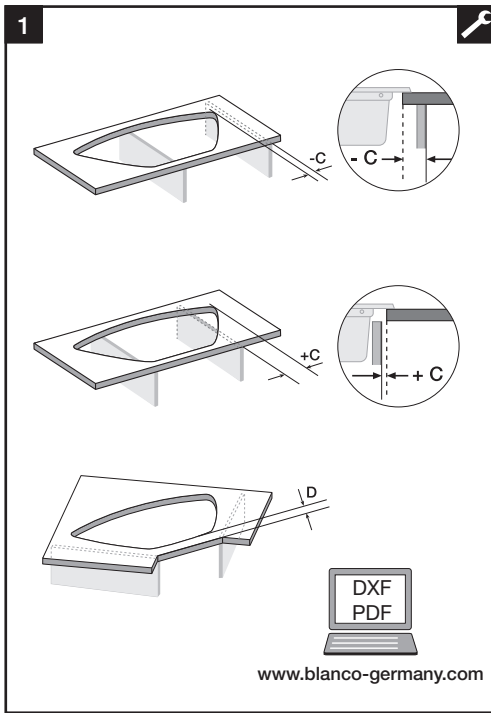

BLANCO

BLANCO GmbH + Co KG
 Technischer Kundendienst
 Tel.: +49 7045 44-81 419
 info@blanco.de
 www.blanco-germany.com

231 340 12/2013

OK
 not OK

	C	S	+2mm / -1mm		D
			A	B	
BLANCO CLASSIC 4 S-IF	+ 13 mm	6 mm	756 mm	486 mm	
BLANCO CLASSIC 5 S-IF	+ 4,5 mm	8 mm	884 mm	479 mm	
BLANCO CLASSIC 6 S-IF	+ 8 mm	6 mm	976 mm	486 mm	
BLANCO CLASSIC 8-IF	- 22 mm	6 mm	756 mm	486 mm	
BLANCODANA-IF	+ 8,5 mm	9 mm	557 mm	487 mm	
BLANCODANA	+7,5 mm	10 mm	555 mm	485 mm	
BLANCODELTA-IF	-6 mm	9 mm	1039 mm	557 mm	112 mm
BLANCO LANIS 9 E	+159 mm	8,5 mm	968 mm	493 mm	70 mm
BLANCO LANTOS 45 S-IF	+ 7 mm	6 mm	838 mm	478 mm	
BLANCO LANTOS 45 S-IF Compact	+ 8 mm	6 mm	756 mm	476 mm	
BLANCO LANTOS 5 S-IF	+ 7 mm	6 mm	928 mm	478 mm	
BLANCO LANTOS 6-IF	- 6 mm	6 mm	581 mm	476 mm	
BLANCO LANTOS 6 S-IF	+ 2 mm	6 mm	928 mm	478 mm	
BLANCO LANTOS 9 E-IF	+89 mm	9,5 mm	911 mm	491 mm	112 mm
BLANCO LANTOS 9 E	+88 mm	10,5 mm	909 mm	489 mm	112 mm
BLANCO MULTI/2	-9,5 mm	8,5 mm	981 mm	476 mm	
BLANCO PLUS 8-IF Compact	+ 26 mm	6 mm	756 mm	476 mm	
BLANCO RONDOSOL-IF	- 0,5 mm	7 mm	Ø 434 mm		
BLANCO RONDOVAL	+34,5 mm	8 mm	519 mm	474 mm	
BLANCO TIPO 9 E	+88 mm	10,5 mm	909 mm	489 mm	112 mm
BLANCO TOGA 9 E	+88 mm	10,5 mm	909 mm	489 mm	112 mm