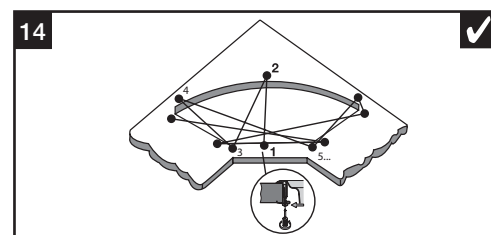

BLANCO

BLANCO GmbH + Co KG
 Technischer Kundendienst
 Tel.: +49 7045 44-81 419
 info@blanco.de
 www.blanco-germany.com

231 340 12/2013

OK
 not OK

	C	S	+2mm / -1mm		D
			A	B	
BLANCO CLASSIC 4 S-IF	+ 13 mm	6 mm	756 mm	486 mm	
BLANCO CLASSIC 5 S-IF	+ 4,5 mm	8 mm	884 mm	479 mm	
BLANCO CLASSIC 6 S-IF	+ 8 mm	6 mm	976 mm	486 mm	
BLANCO CLASSIC 8-IF	- 22 mm	6 mm	756 mm	486 mm	
BLANCODANA-IF	+ 8,5 mm	9 mm	557 mm	487 mm	
BLANCODANA	+7,5 mm	10 mm	555 mm	485 mm	
BLANCODELTA-IF	-6 mm	9 mm	1039 mm	557 mm	112 mm
BLANCO LANIS 9 E	+159 mm	8,5 mm	968 mm	493 mm	70 mm
BLANCO LANTOS 45 S-IF	+ 7 mm	6 mm	838 mm	478 mm	
BLANCO LANTOS 45 S-IF Compact	+ 8 mm	6 mm	756 mm	476 mm	
BLANCO LANTOS 5 S-IF	+ 7 mm	6 mm	928 mm	478 mm	
BLANCO LANTOS 6-IF	- 6 mm	6 mm	581 mm	476 mm	
BLANCO LANTOS 6 S-IF	+ 2 mm	6 mm	928 mm	478 mm	
BLANCO LANTOS 9 E-IF	+89 mm	9,5 mm	911 mm	491 mm	112 mm
BLANCO LANTOS 9 E	+88 mm	10,5 mm	909 mm	489 mm	112 mm
BLANCO MULTI/2	-9,5 mm	8,5 mm	981 mm	476 mm	
BLANCO PLUS 8-IF Compact	+ 26 mm	6 mm	756 mm	476 mm	
BLANCO RONDOSOL-IF	- 0,5 mm	7 mm	Ø 434 mm		
BLANCO RONDOVAL	+34,5 mm	8 mm	519 mm	474 mm	
BLANCO TIPO 9 E	+88 mm	10,5 mm	909 mm	489 mm	112 mm
BLANCO TOGA 9 E	+88 mm	10,5 mm	909 mm	489 mm	112 mm