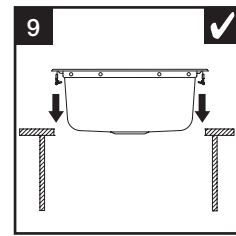

BLANCO

BLANCO GmbH + Co KG
 Technischer Kundendienst
 Tel.: +49 7045 44-81 419
 info@blanco.de
 www.blanco-germany.com

231 340 12/2013

OK
 not OK

	C	S	+2mm / -1mm		D
			A	B	
BLANCO CLASSIC 4 S-IF	+ 13 mm	6 mm	756 mm	486 mm	
BLANCO CLASSIC 5 S-IF	+ 4,5 mm	8 mm	884 mm	479 mm	
BLANCO CLASSIC 6 S-IF	+ 8 mm	6 mm	976 mm	486 mm	
BLANCO CLASSIC 8-IF	- 22 mm	6 mm	756 mm	486 mm	
BLANCODANA-IF	+ 8,5 mm	9 mm	557 mm	487 mm	
BLANCODANA	+7,5 mm	10 mm	555 mm	485 mm	
BLANCODELTA-IF	-6 mm	9 mm	1039 mm	557 mm	112 mm
BLANCO LANIS 9 E	+159 mm	8,5 mm	968 mm	493 mm	70 mm
BLANCO LANTOS 45 S-IF	+ 7 mm	6 mm	838 mm	478 mm	
BLANCO LANTOS 45 S-IF Compact	+ 8 mm	6 mm	756 mm	476 mm	
BLANCO LANTOS 5 S-IF	+ 7 mm	6 mm	928 mm	478 mm	
BLANCO LANTOS 6-IF	- 6 mm	6 mm	581 mm	476 mm	
BLANCO LANTOS 6 S-IF	+ 2 mm	6 mm	928 mm	478 mm	
BLANCO LANTOS 9 E-IF	+89 mm	9,5 mm	911 mm	491 mm	112 mm
BLANCO LANTOS 9 E	+88 mm	10,5 mm	909 mm	489 mm	112 mm
BLANCO MULTI/2	-9,5 mm	8,5 mm	981 mm	476 mm	
BLANCO PLUS 8-IF Compact	+ 26 mm	6 mm	756 mm	476 mm	
BLANCO RONDOSOL-IF	- 0,5 mm	7 mm	Ø 434 mm		
BLANCO RONDOVAL	+34,5 mm	8 mm	519 mm	474 mm	
BLANCO TIPO 9 E	+88 mm	10,5 mm	909 mm	489 mm	112 mm
BLANCO TOGA 9 E	+88 mm	10,5 mm	909 mm	489 mm	112 mm