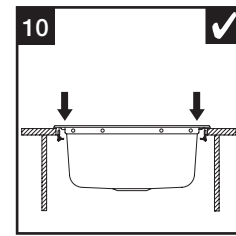

BLANCO

BLANCO GmbH + Co KG
 Technischer Kundendienst
 Tel.: +49 7045 44-81 419
 info@blanco.de
 www.blanco-germany.com

231 340 12/2013

OK
 not OK

	C	S	+2mm / -1mm		D
			A	B	
BLANCO CLASSIC 4 S-IF	+ 13 mm	6 mm	756 mm	486 mm	
BLANCO CLASSIC 5 S-IF	+ 4,5 mm	8 mm	884 mm	479 mm	
BLANCO CLASSIC 6 S-IF	+ 8 mm	6 mm	976 mm	486 mm	
BLANCO CLASSIC 8-IF	- 22 mm	6 mm	756 mm	486 mm	
BLANCODANA-IF	+ 8,5 mm	9 mm	557 mm	487 mm	
BLANCODANA	+7,5 mm	10 mm	555 mm	485 mm	
BLANCODELTA-IF	-6 mm	9 mm	1039 mm	557 mm	112 mm
BLANCO LANIS 9 E	+159 mm	8,5 mm	968 mm	493 mm	70 mm
BLANCO LANTOS 45 S-IF	+ 7 mm	6 mm	838 mm	478 mm	
BLANCO LANTOS 45 S-IF Compact	+ 8 mm	6 mm	756 mm	476 mm	
BLANCO LANTOS 5 S-IF	+ 7 mm	6 mm	928 mm	478 mm	
BLANCO LANTOS 6-IF	- 6 mm	6 mm	581 mm	476 mm	
BLANCO LANTOS 6 S-IF	+ 2 mm	6 mm	928 mm	478 mm	
BLANCO LANTOS 9 E-IF	+89 mm	9,5 mm	911 mm	491 mm	112 mm
BLANCO LANTOS 9 E	+88 mm	10,5 mm	909 mm	489 mm	112 mm
BLANCO MULTI/2	-9,5 mm	8,5 mm	981 mm	476 mm	
BLANCO PLUS 8-IF Compact	+ 26 mm	6 mm	756 mm	476 mm	
BLANCO RONDOSOL-IF	- 0,5 mm	7 mm	Ø 434 mm		
BLANCO RONDOVAL	+34,5 mm	8 mm	519 mm	474 mm	
BLANCO TIPO 9 E	+88 mm	10,5 mm	909 mm	489 mm	112 mm
BLANCO TOGA 9 E	+88 mm	10,5 mm	909 mm	489 mm	112 mm