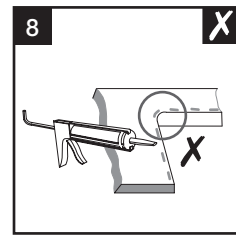

BLANCO

BLANCO GmbH + Co KG
 Technischer Kundendienst
 Tel.: +49 7045 44-81 419
 info@blanco.de
 www.blanco-germany.com

231 340 12/2013

OK
 not OK

	C	S	+2mm / -1mm		D
			A	B	
BLANCO CLASSIC 4 S-IF	+ 13 mm	6 mm	756 mm	486 mm	
BLANCO CLASSIC 5 S-IF	+ 4,5 mm	8 mm	884 mm	479 mm	
BLANCO CLASSIC 6 S-IF	+ 8 mm	6 mm	976 mm	486 mm	
BLANCO CLASSIC 8-IF	- 22 mm	6 mm	756 mm	486 mm	
BLANCODANA-IF	+ 8,5 mm	9 mm	557 mm	487 mm	
BLANCODANA	+7,5 mm	10 mm	555 mm	485 mm	
BLANCODELTA-IF	-6 mm	9 mm	1039 mm	557 mm	112 mm
BLANCO LANIS 9 E	+159 mm	8,5 mm	968 mm	493 mm	70 mm
BLANCO LANTOS 45 S-IF	+ 7 mm	6 mm	838 mm	478 mm	
BLANCO LANTOS 45 S-IF Compact	+ 8 mm	6 mm	756 mm	476 mm	
BLANCO LANTOS 5 S-IF	+ 7 mm	6 mm	928 mm	478 mm	
BLANCO LANTOS 6-IF	- 6 mm	6 mm	581 mm	476 mm	
BLANCO LANTOS 6 S-IF	+ 2 mm	6 mm	928 mm	478 mm	
BLANCO LANTOS 9 E-IF	+89 mm	9,5 mm	911 mm	491 mm	112 mm
BLANCO LANTOS 9 E	+88 mm	10,5 mm	909 mm	489 mm	112 mm
BLANCO MULTI/2	-9,5 mm	8,5 mm	981 mm	476 mm	
BLANCO PLUS 8-IF Compact	+ 26 mm	6 mm	756 mm	476 mm	
BLANCO RONDOSOL-IF	- 0,5 mm	7 mm	Ø 434 mm		
BLANCO RONDOVAL	+34,5 mm	8 mm	519 mm	474 mm	
BLANCO TIPO 9 E	+88 mm	10,5 mm	909 mm	489 mm	112 mm
BLANCO TOGA 9 E	+88 mm	10,5 mm	909 mm	489 mm	112 mm