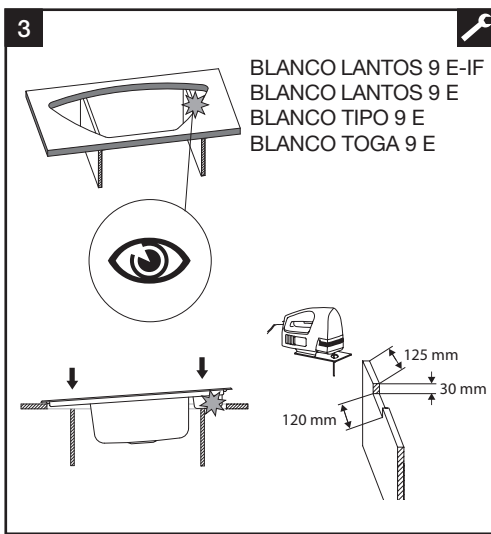

BLANCO

BLANCO GmbH + Co KG
 Technischer Kundendienst
 Tel.: +49 7045 44-81 419
 info@blanco.de
 www.blanco-germany.com

231 340 12/2013

OK
 not OK

	C	S	+2mm / -1mm		D
			A	B	
BLANCO CLASSIC 4 S-IF	+ 13 mm	6 mm	756 mm	486 mm	
BLANCO CLASSIC 5 S-IF	+ 4,5 mm	8 mm	884 mm	479 mm	
BLANCO CLASSIC 6 S-IF	+ 8 mm	6 mm	976 mm	486 mm	
BLANCO CLASSIC 8-IF	- 22 mm	6 mm	756 mm	486 mm	
BLANCODANA-IF	+ 8,5 mm	9 mm	557 mm	487 mm	
BLANCODANA	+7,5 mm	10 mm	555 mm	485 mm	
BLANCODELTA-IF	-6 mm	9 mm	1039 mm	557 mm	112 mm
BLANCO LANIS 9 E	+159 mm	8,5 mm	968 mm	493 mm	70 mm
BLANCO LANTOS 45 S-IF	+ 7 mm	6 mm	838 mm	478 mm	
BLANCO LANTOS 45 S-IF Compact	+ 8 mm	6 mm	756 mm	476 mm	
BLANCO LANTOS 5 S-IF	+ 7 mm	6 mm	928 mm	478 mm	
BLANCO LANTOS 6-IF	- 6 mm	6 mm	581 mm	476 mm	
BLANCO LANTOS 6 S-IF	+ 2 mm	6 mm	928 mm	478 mm	
BLANCO LANTOS 9 E-IF	+89 mm	9,5 mm	911 mm	491 mm	112 mm
BLANCO LANTOS 9 E	+88 mm	10,5 mm	909 mm	489 mm	112 mm
BLANCO MULTI/2	-9,5 mm	8,5 mm	981 mm	476 mm	
BLANCO PLUS 8-IF Compact	+ 26 mm	6 mm	756 mm	476 mm	
BLANCO RONDOSOL-IF	- 0,5 mm	7 mm	Ø 434 mm		
BLANCO RONDOVAL	+34,5 mm	8 mm	519 mm	474 mm	
BLANCO TIPO 9 E	+88 mm	10,5 mm	909 mm	489 mm	112 mm
BLANCO TOGA 9 E	+88 mm	10,5 mm	909 mm	489 mm	112 mm