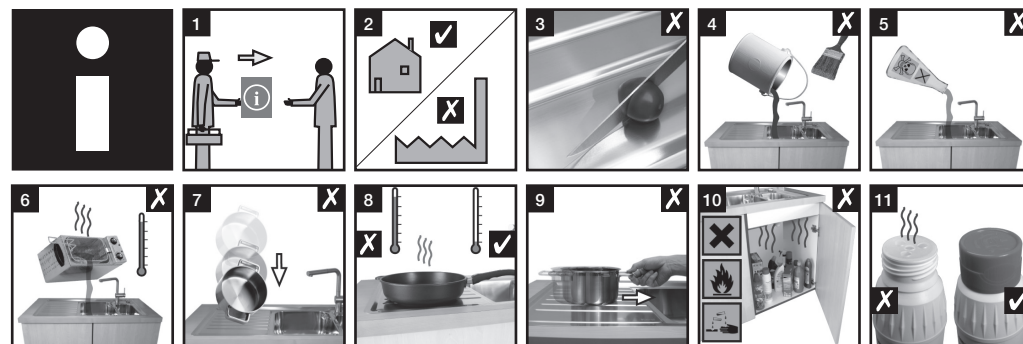

	+2mm / -1mm		E	F	R1	R2
	A	B				
BLANCO CLASSIC 4 S-IF	756 mm	486 mm	770 mm	500 mm	65 mm	58 mm
BLANCO CLASSIC 5 S-IF	884 mm	479 mm	902 mm	497 mm	86 mm	77 mm
BLANCO CLASSIC 6 S-IF	976 mm	486 mm	990 mm	500 mm	65 mm	58 mm
BLANCO CLASSIC 8-IF	756 mm	486 mm	770 mm	500 mm	65 mm	58 mm
BLANCODANA-IF	557 mm	487 mm	577 mm	507 mm	81 mm	71 mm
BLANCODELTA-IF	1039 mm	557 mm	1059 mm	577 mm		
BLANCO LANTOS 45 S-IF	838 mm	478 mm	852 mm	492 mm	25 mm	26 mm
BLANCO LANTOS 45 S-IF Compact	756 mm	476 mm	770 mm	490 mm	40 mm	33 mm
BLANCO LANTOS 5 S-IF	928 mm	478 mm	942 mm	492 mm	25 mm	26 mm
BLANCO LANTOS 6-IF	581 mm	476 mm	595 mm	490 mm	55 mm	48 mm
BLANCO LANTOS 6 S-IF	928 mm	478 mm	942 mm	492 mm	25 mm	26 mm
BLANCO LANTOS 9 E-IF	911 mm	491 mm	932 mm	512 mm		
BLANCO PLUS 8-IF Compact	756 mm	476 mm	770 mm	490 mm	40 mm	33 mm
BLANCO RONDOSOL-F	Ø 434 mm		Ø 450 mm			
BLANCO RONDOSOL-IF	Ø 434 mm		Ø 450 mm			