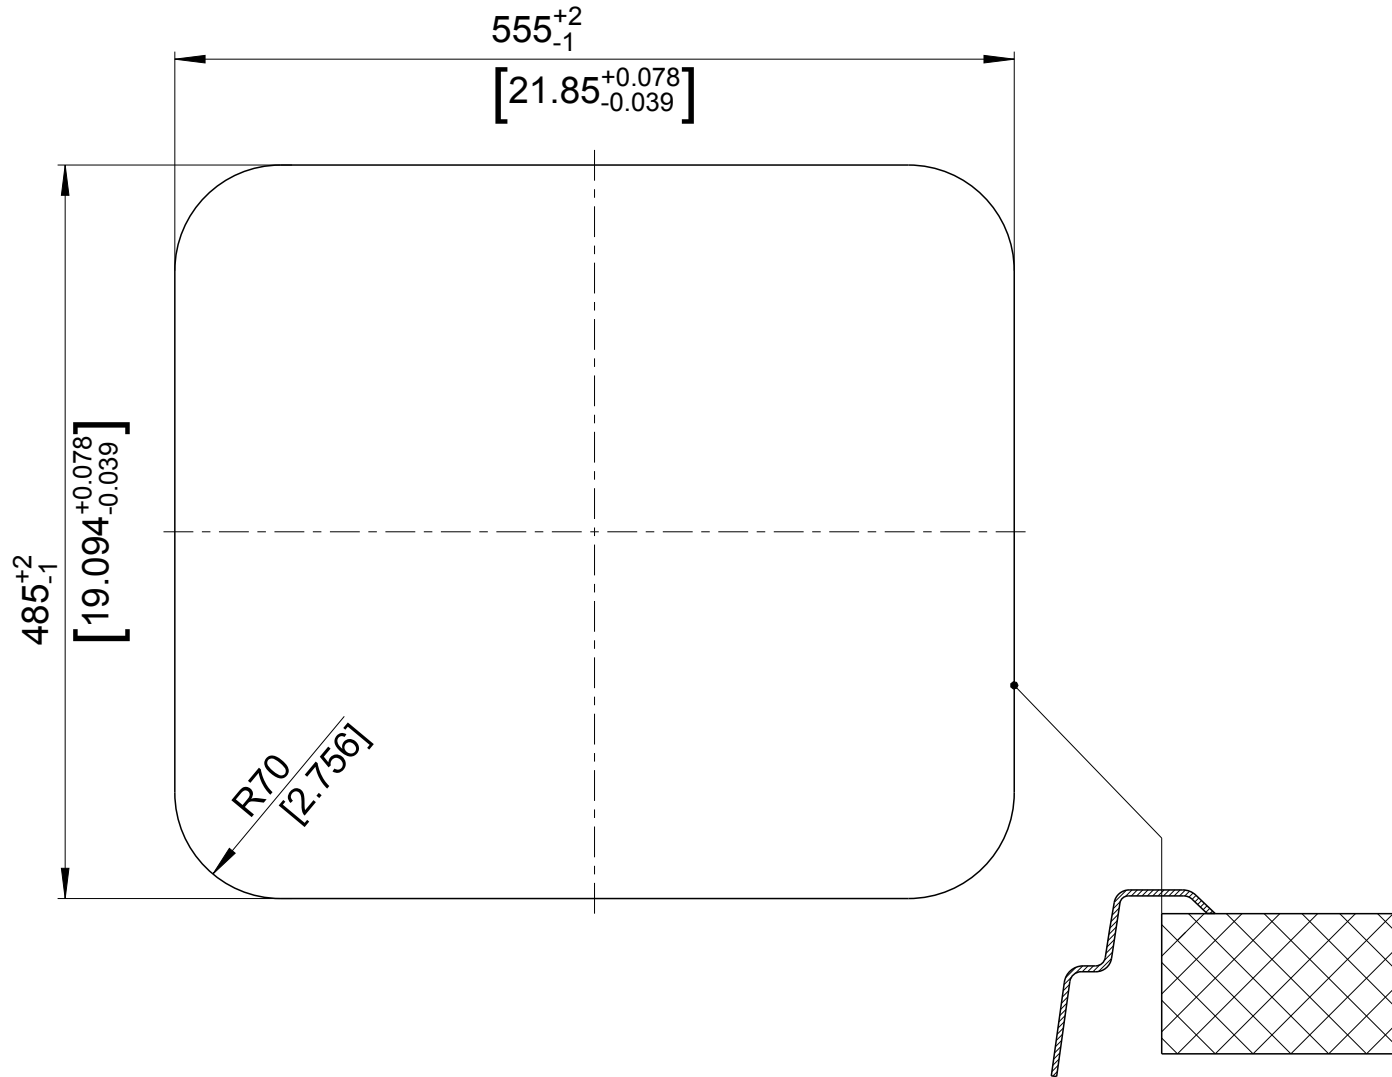

mm
[inch]

BLANCO

BLANCODANA

Änderungen vorbehalten. Aktuellste Version im Internet.
Subject to modifications. Latest version on the internet.

Edelstahl / Stainless steel

M 1:5

02/2015

dana_s_i

1000182569