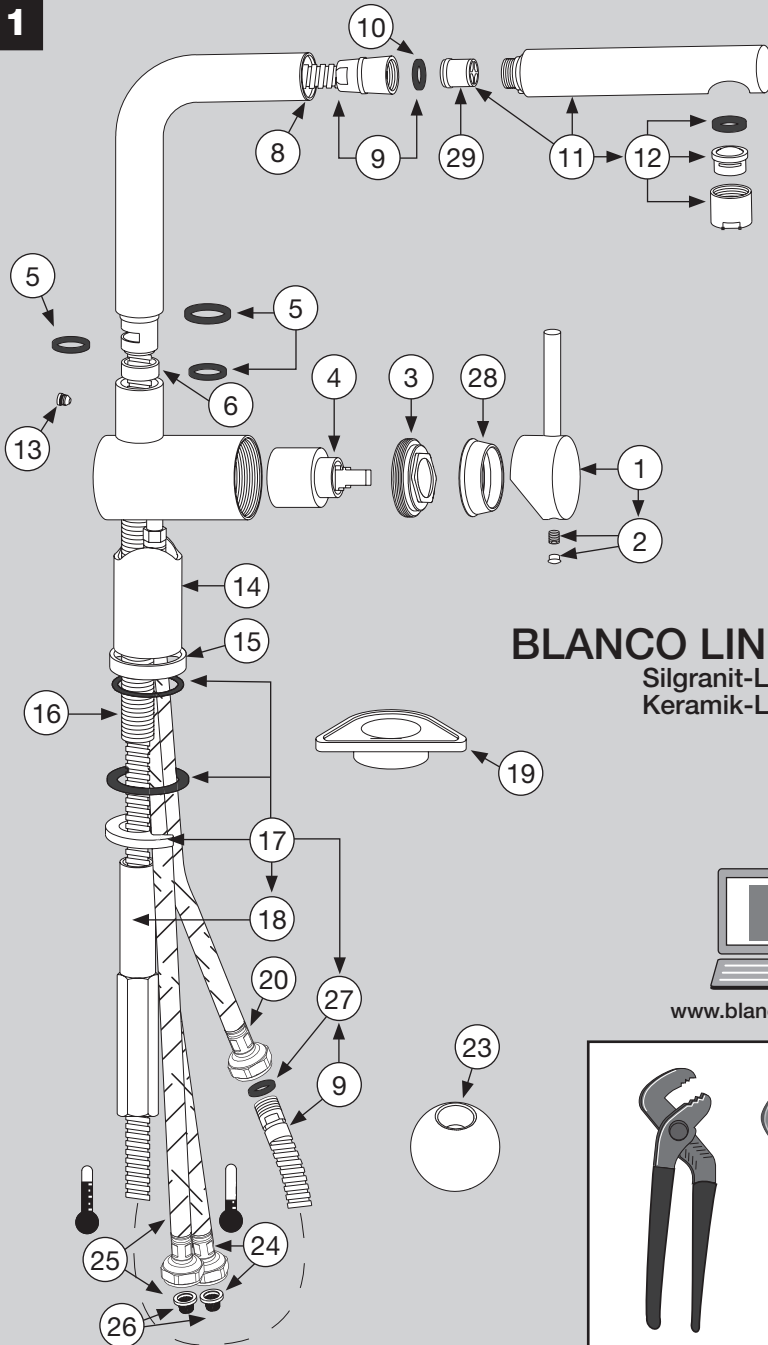

BLANCO

BLANCO LINUS-S HD Silgranit-Look Keramik-Look

1

BLANCO LINUS-S HD

Silgranit-Look
Keramik-Look

www.blanco.com/sos

1x 13 mm
1x 19 mm
1x 21 mm
1x 22 mm