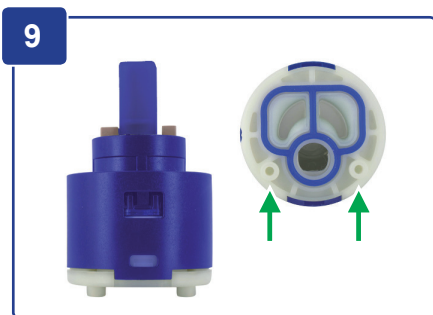

Reparatur-Anleitung
Repair instruction

BLANCO ALTA-S Compact HD
BLANCO ALTA-S Compact ND
BLANCO ALTA-S Compact Vario HD
BLANCO ALTA-S-F Compact HD

BLANCO

BLANCO ALTA-S Compact

2,5 mm

Art.-No. 139 188

Art.-No. 139 219

Art.-No. 139 219

2,5 mm

Art.-No. 139 188

BLANCO

BLANCO ALTA-S Compact

Art.-No. 511 324