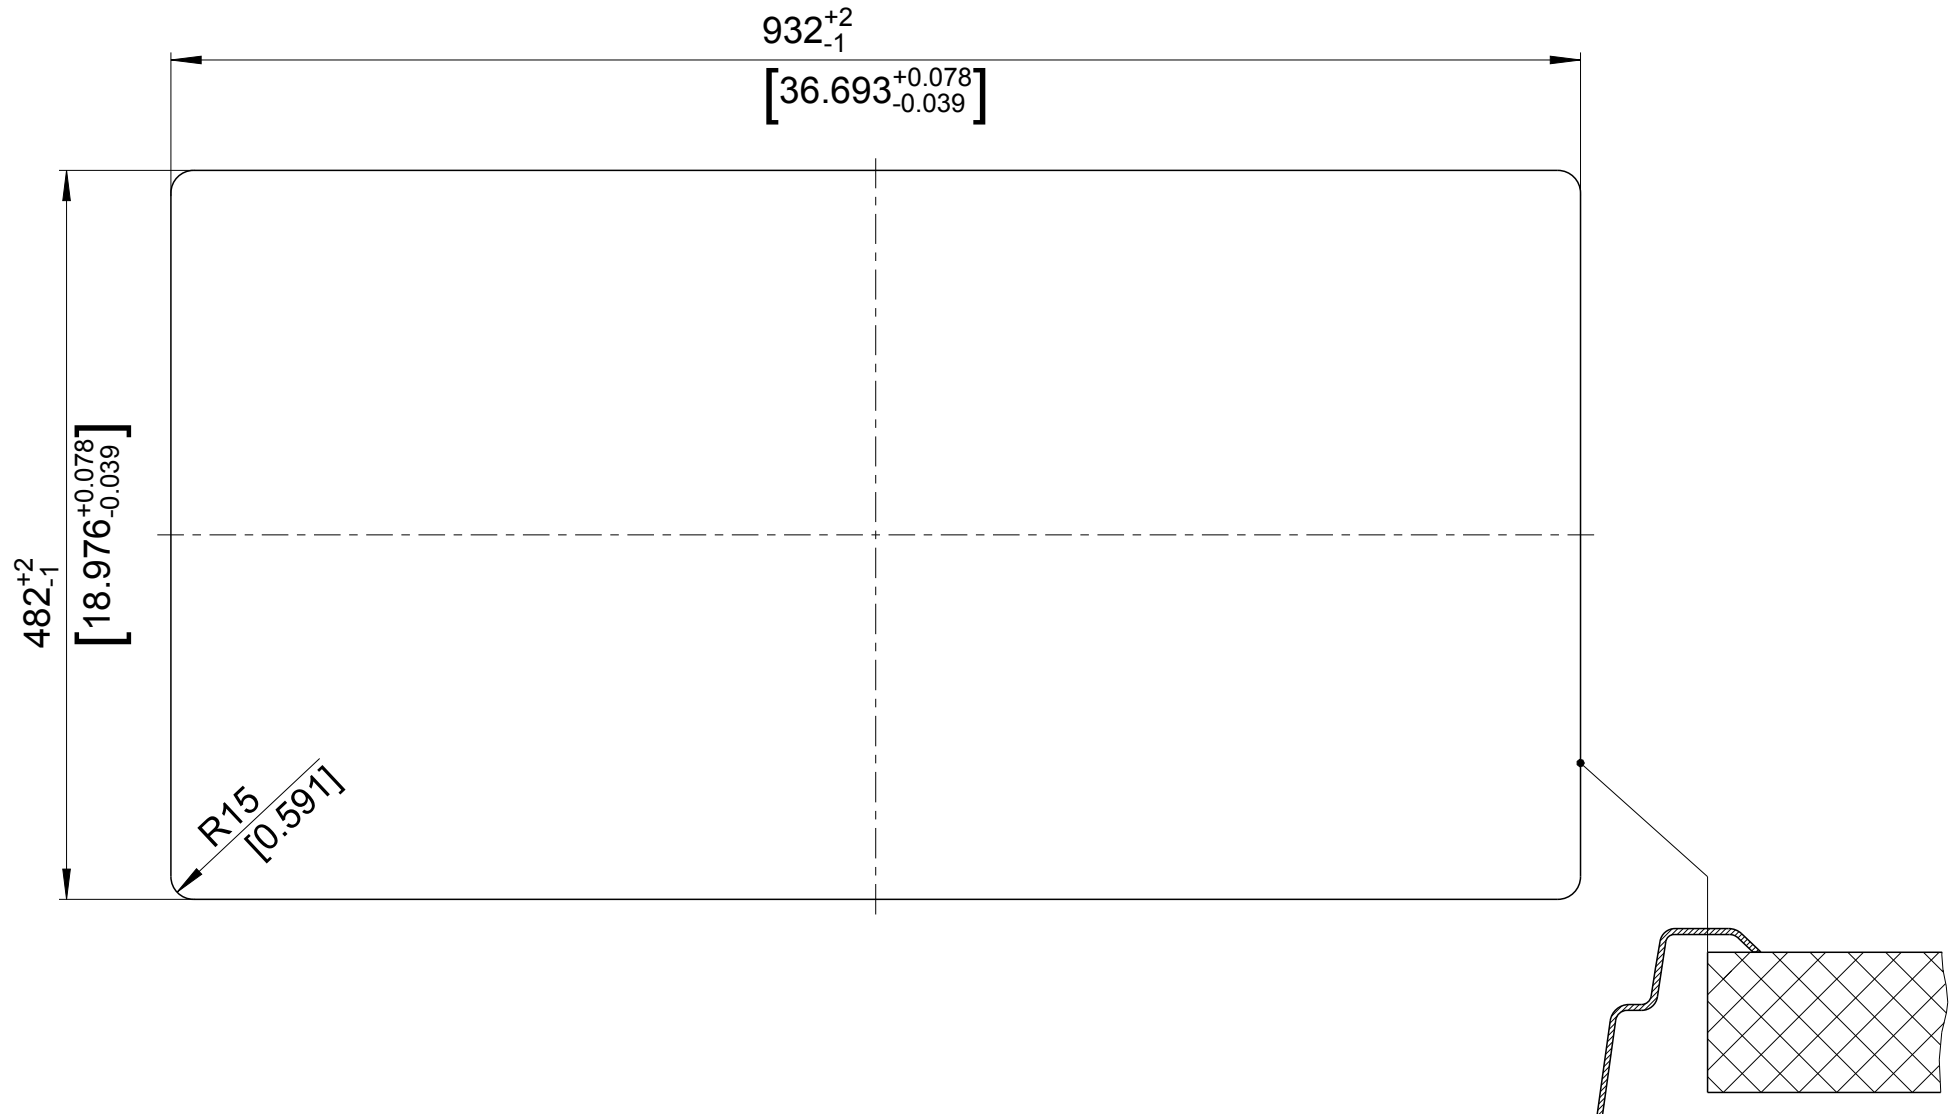

mm
[inch]

BLANCO

BLANCO TIPO 6 S

Änderungen vorbehalten. Aktuellste Version im Internet.
Subject to modifications. Latest version on the internet.

Edelstahl / Stainless steel

M 1:5

02/2015

tipo_6s_s_i

1000180917