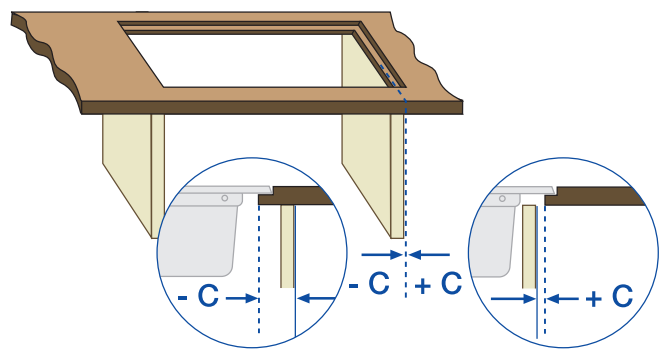

Lage der Ausschnittmaße zum Spülenunterschrank Position of the cut-out dimensions to sink cabinet

Abb. I / Picture I

Beispiel: Bemaßung bei Einbau von oben
Example: Dimensioning installation from above

Beispiel: Bemaßung bei Einbau von flächenbündigen Spülen
Example: Dimensioning installation of flushmount sinks

C = Abstand Aussenwand des Unterschranks zum Ausschnitt
Distance outside wall of sink cabinet to cut-out

Abb. II / Picture II

I / F = Abstand von Schnittpunkt Abtropffläche bei gewähltem C-Maß
Distance of intersection drainer at specified C-value