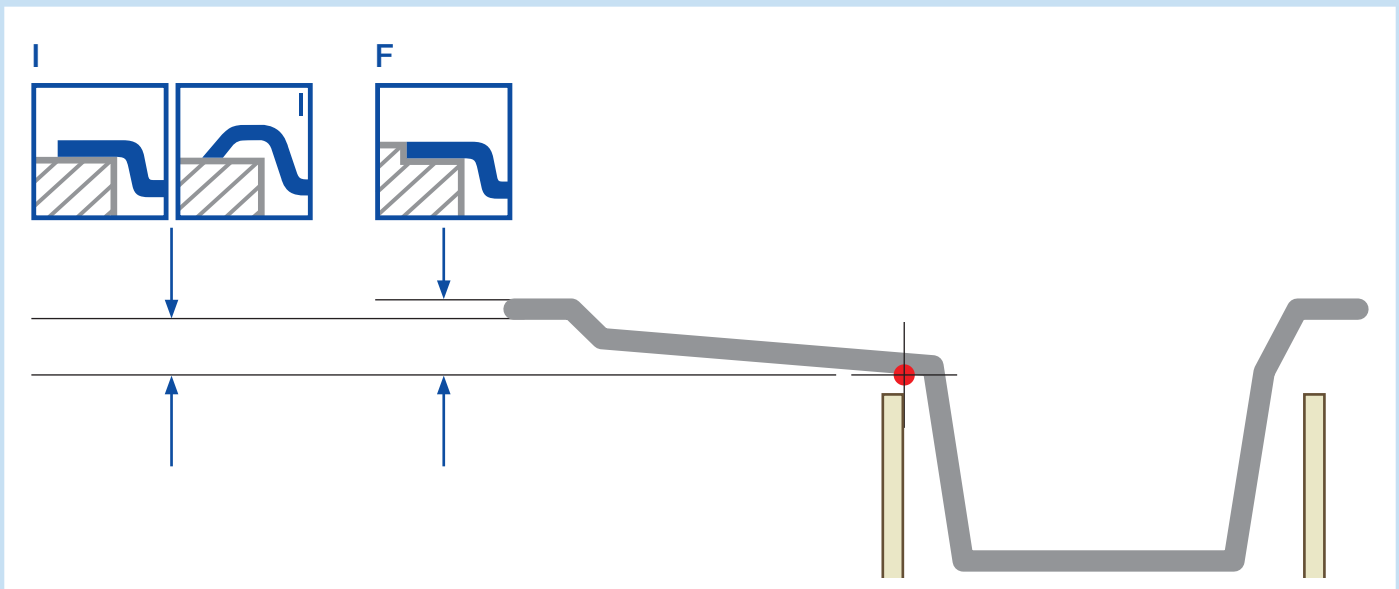

Lage der Ausschnittmaße zum Spülenunterschrank Position of the cut-out dimensions to sink cabinet

Abb. I / Picture I

Beispiel: Bemaßung bei Einbau von oben
Example: Dimensioning installation from above

Beispiel: Bemaßung bei Einbau von flächenbündigen Spülen
Example: Dimensioning installation of flushmount sinks

C = Abstand Aussenwand des Unterschranks zum Ausschnitt
Distance outside wall of sink cabinet to cut-out

Abb. II / Picture II

I / F = Abstand von Schnittpunkt Abtropffläche bei gewähltem C-Maß
Distance of intersection drainer at specified C-value