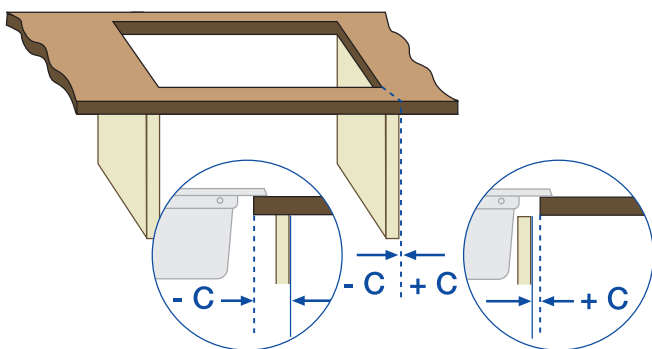

Lage der Ausschnittmaße zum Spülenunterschrank Position of the cut-out dimensions to sink cabinet

Abb. I / Picture I

Beispiel: Bemaßung bei Einbau von oben
Example: Dimensioning installation from above

Beispiel: Bemaßung bei Einbau von flächenbündigen Spülen
Example: Dimensioning installation of flushmount sinks

C = Abstand Aussenwand des Unterschranks zum Ausschnitt
Distance outside wall of sink cabinet to cut-out

Abb. II / Picture II

I / F = Abstand von Schnittpunkt Abtropffläche bei gewähltem C-Maß
Distance of intersection drainer at specified C-value